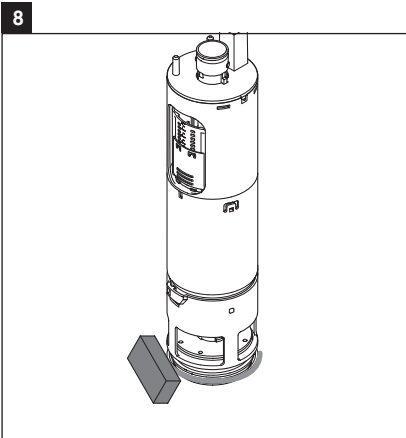

| | | |
|------------|--------|---|
| | 95 mm | |
| | 138 mm | |
| | 165 mm | |
| | A | B |
| | C | |
| X | A | |
| 15 - 35 mm | B | |
| 36 - 70 mm | C | |
| 71 - 80 mm | | |

DURAVIT AG
Werderstr. 36
78132 Hornberg
Germany
Phone +49 7833 70 0
Fax +49 7833 70 289
info@duravit.com
www.duravit.com