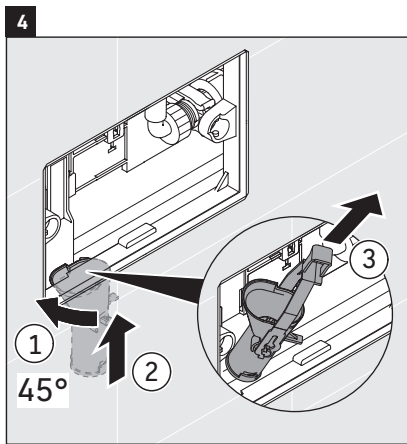

| | | |
|------------|--------|---|
| | 95 mm | |
| | 138 mm | |
| | 165 mm | |
| | A | B |
| | C | |
| X | A | |
| 15 - 35 mm | B | |
| 36 - 70 mm | C | |
| 71 - 80 mm | | |

DURAVIT AG
Werderstr. 36
78132 Hornberg
Germany
Phone +49 7833 70 0
Fax +49 7833 70 289
info@duravit.com
www.duravit.com