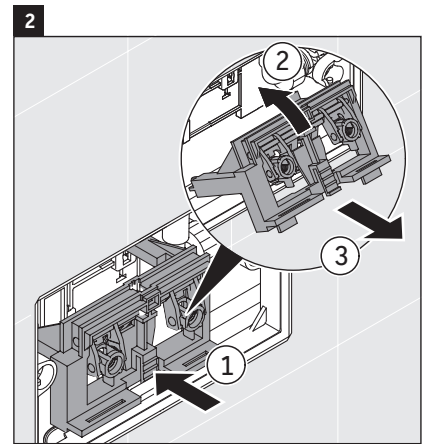

| | | |
|------------|--------|---|
| | 95 mm | |
| | 138 mm | |
| | 165 mm | |
| | A | B |
| | C | |
| X | A | |
| 15 - 35 mm | B | |
| 36 - 70 mm | C | |
| 71 - 80 mm | | |

DURAVIT AG
Werderstr. 36
78132 Hornberg
Germany
Phone +49 7833 70 0
Fax +49 7833 70 289
info@duravit.com
www.duravit.com