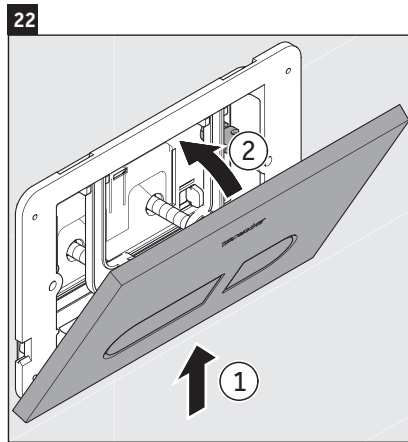

| | | |
|------------|--------|---|
| | 95 mm | |
| | 138 mm | |
| | 165 mm | |
| | A | B |
| | C | |
| X | A | |
| 15 - 35 mm | B | |
| 36 - 70 mm | C | |
| 71 - 80 mm | | |

DURAVIT AG
Werderstr. 36
78132 Hornberg
Germany
Phone +49 7833 70 0
Fax +49 7833 70 289
info@duravit.com
www.duravit.com