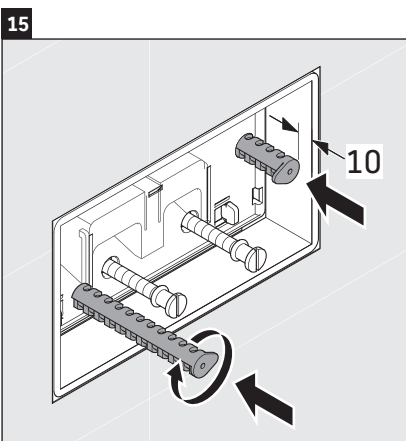

| | | |
|------------|--------|---|
| | 95 mm | |
| | 138 mm | |
| | 165 mm | |
| | A | B |
| | C | |
| X | A | |
| 15 - 35 mm | B | |
| 36 - 70 mm | C | |
| 71 - 80 mm | | |

DURAVIT AG
Werderstr. 36
78132 Hornberg
Germany
Phone +49 7833 70 0
Fax +49 7833 70 289
info@duravit.com
www.duravit.com