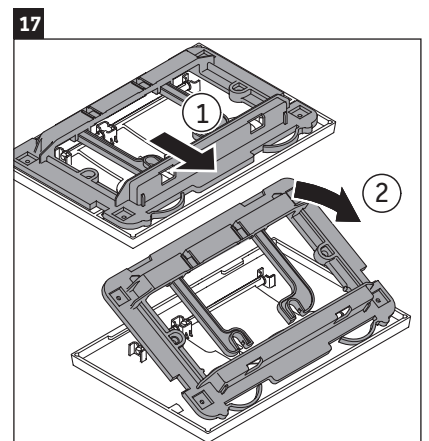

| | | |
|------------|--------|---|
| | 95 mm | |
| | 138 mm | |
| | 165 mm | |
| | A | B |
| | C | |
| X | A | |
| 15 - 35 mm | B | |
| 36 - 70 mm | C | |
| 71 - 80 mm | | |

DURAVIT AG
Werderstr. 36
78132 Hornberg
Germany
Phone +49 7833 70 0
Fax +49 7833 70 289
info@duravit.com
www.duravit.com