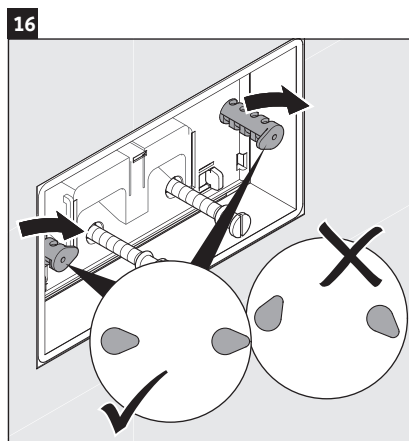

| | | |
|------------|--------|---|
| | 95 mm | |
| | 138 mm | |
| | 165 mm | |
| | A | B |
| | C | |
| X | A | |
| 15 - 35 mm | B | |
| 36 - 70 mm | C | |
| 71 - 80 mm | | |

DURAVIT AG
Werderstr. 36
78132 Hornberg
Germany
Phone +49 7833 70 0
Fax +49 7833 70 289
info@duravit.com
www.duravit.com