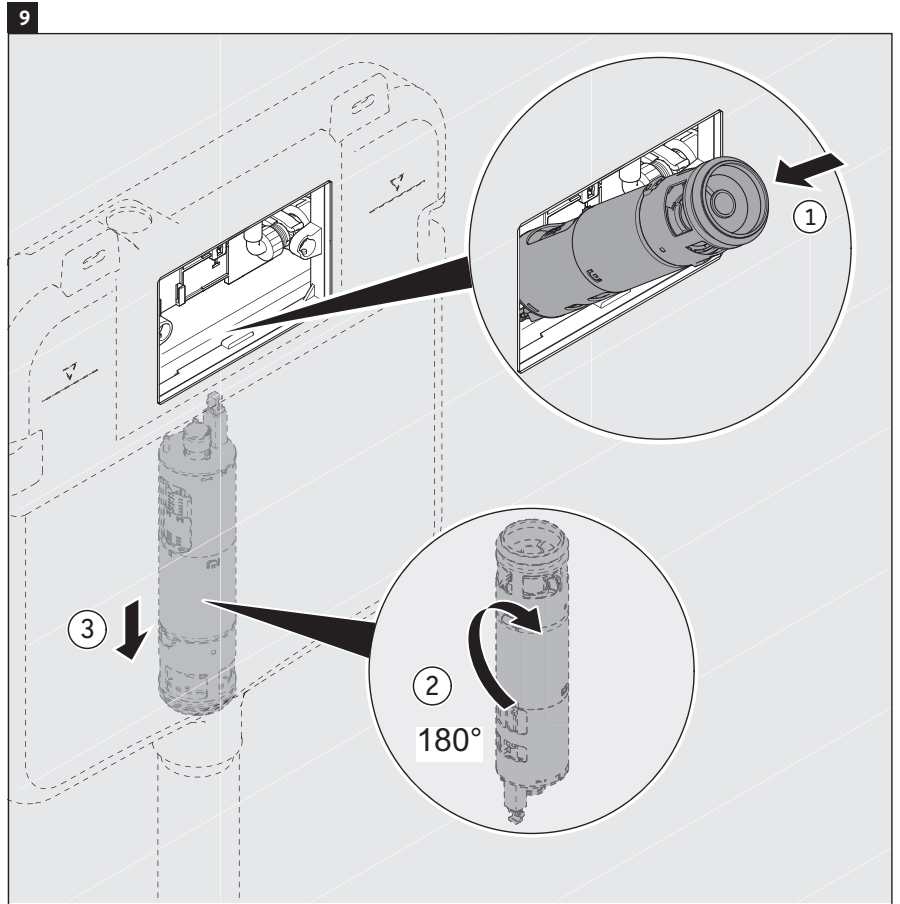

| | | |
|------------|--------|---|
| | 95 mm | |
| | 138 mm | |
| | 165 mm | |
| | A | B |
| | C | |
| X | A | |
| 15 - 35 mm | B | |
| 36 - 70 mm | C | |
| 71 - 80 mm | | |

DURAVIT AG
Werderstr. 36
78132 Hornberg
Germany
Phone +49 7833 70 0
Fax +49 7833 70 289
info@duravit.com
www.duravit.com