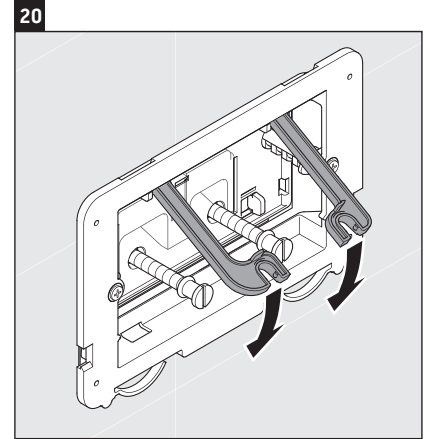

| | | |
|------------|--------|---|
| | 95 mm | |
| | 138 mm | |
| | 165 mm | |
| | A | B |
| | C | |
| X | A | |
| 15 - 35 mm | B | |
| 36 - 70 mm | C | |
| 71 - 80 mm | | |

DURAVIT AG
Werderstr. 36
78132 Hornberg
Germany
Phone +49 7833 70 0
Fax +49 7833 70 289
info@duravit.com
www.duravit.com