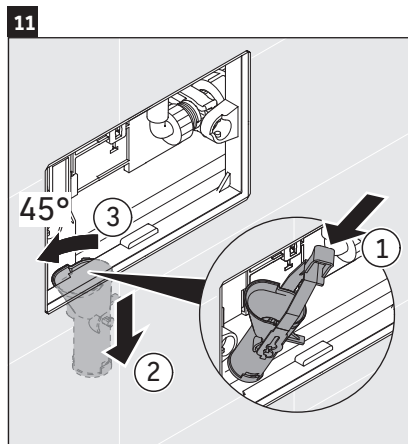

| | | |
|------------|--------|---|
| | 95 mm | |
| | 138 mm | |
| | 165 mm | |
| | A | B |
| | C | |
| X | A | |
| 15 - 35 mm | B | |
| 36 - 70 mm | C | |
| 71 - 80 mm | | |

DURAVIT AG
Werderstr. 36
78132 Hornberg
Germany
Phone +49 7833 70 0
Fax +49 7833 70 289
info@duravit.com
www.duravit.com