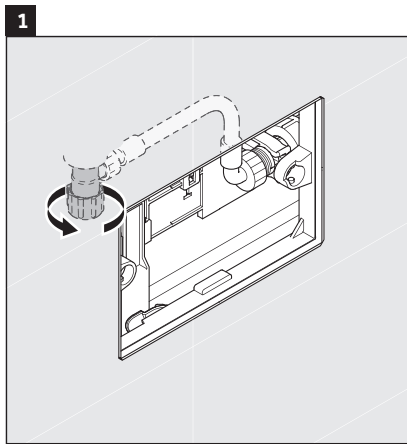

| | | |
|------------|--------|---|
| | 95 mm | |
| | 138 mm | |
| | 165 mm | |
| | A | B |
| | C | |
| X | A | |
| 15 - 35 mm | B | |
| 36 - 70 mm | C | |
| 71 - 80 mm | | |

DURAVIT AG
Werderstr. 36
78132 Hornberg
Germany
Phone +49 7833 70 0
Fax +49 7833 70 289
info@duravit.com
www.duravit.com