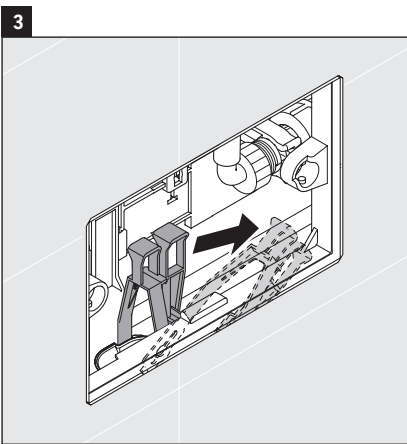

| | | |
|------------|--------|---|
| | 95 mm | |
| | 138 mm | |
| | 165 mm | |
| | A | B |
| | C | |
| X | A | |
| 15 - 35 mm | B | |
| 36 - 70 mm | C | |
| 71 - 80 mm | | |

DURAVIT AG
Werderstr. 36
78132 Hornberg
Germany
Phone +49 7833 70 0
Fax +49 7833 70 289
info@duravit.com
www.duravit.com