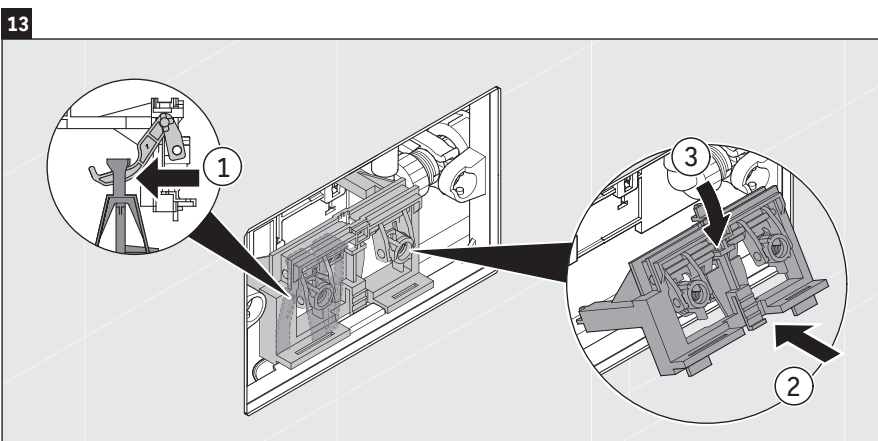

| | | |
|------------|--------|---|
| | 95 mm | |
| | 138 mm | |
| | 165 mm | |
| | A | B |
| | C | |
| X | A | |
| 15 - 35 mm | B | |
| 36 - 70 mm | C | |
| 71 - 80 mm | | |

DURAVIT AG
Werderstr. 36
78132 Hornberg
Germany
Phone +49 7833 70 0
Fax +49 7833 70 289
info@duravit.com
www.duravit.com