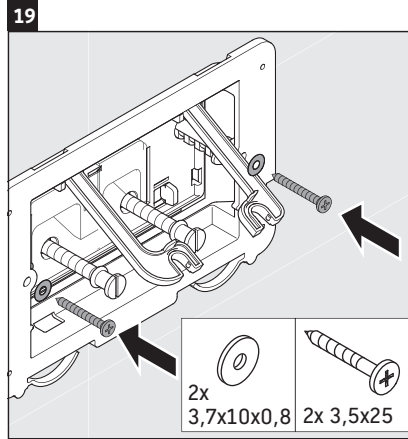

| | | |
|------------|--------|---|
| | 95 mm | |
| | 138 mm | |
| | 165 mm | |
| | A | B |
| | C | |
| X | A | |
| 15 - 35 mm | B | |
| 36 - 70 mm | C | |
| 71 - 80 mm | | |

DURAVIT AG
Werderstr. 36
78132 Hornberg
Germany
Phone +49 7833 70 0
Fax +49 7833 70 289
info@duravit.com
www.duravit.com