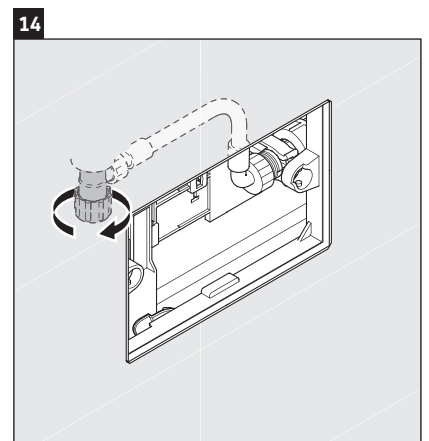

| | | |
|------------|--------|---|
| | 95 mm | |
| | 138 mm | |
| | 165 mm | |
| | A | B |
| | C | |
| X | A | |
| 15 - 35 mm | B | |
| 36 - 70 mm | C | |
| 71 - 80 mm | | |

DURAVIT AG
Werderstr. 36
78132 Hornberg
Germany
Phone +49 7833 70 0
Fax +49 7833 70 289
info@duravit.com
www.duravit.com