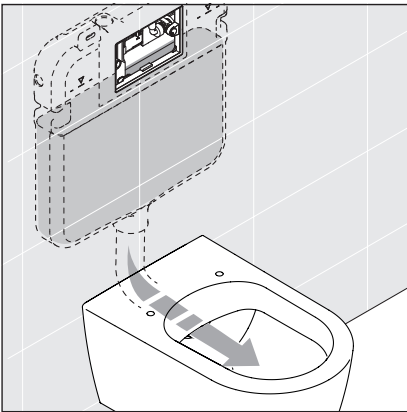

| | | |
|------------|--------|---|
| | 95 mm | |
| | 138 mm | |
| | 165 mm | |
| | A | B |
| | C | |
| X | A | |
| 15 - 35 mm | B | |
| 36 - 70 mm | C | |
| 71 - 80 mm | | |

DURAVIT AG
Werderstr. 36
78132 Hornberg
Germany
Phone +49 7833 70 0
Fax +49 7833 70 289
info@duravit.com
www.duravit.com