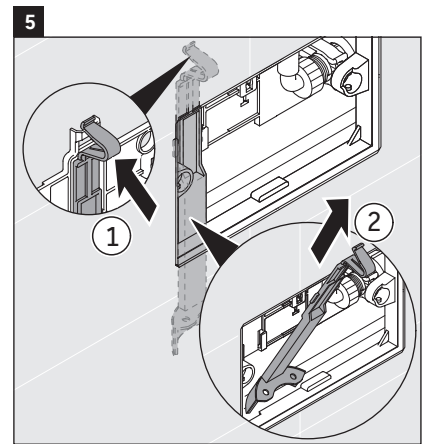

| | | |
|------------|--------|---|
| | 95 mm | |
| | 138 mm | |
| | 165 mm | |
| | A | B |
| | C | |
| X | A | |
| 15 - 35 mm | B | |
| 36 - 70 mm | C | |
| 71 - 80 mm | | |

DURAVIT AG
Werderstr. 36
78132 Hornberg
Germany
Phone +49 7833 70 0
Fax +49 7833 70 289
info@duravit.com
www.duravit.com