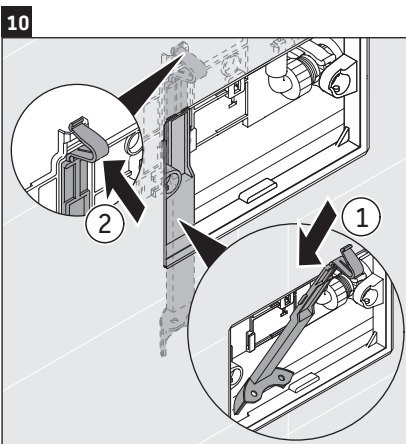

| | | |
|------------|--------|---|
| | 95 mm | |
| | 138 mm | |
| | 165 mm | |
| | A | B |
| | C | |
| X | A | |
| 15 - 35 mm | B | |
| 36 - 70 mm | C | |
| 71 - 80 mm | | |

DURAVIT AG
Werderstr. 36
78132 Hornberg
Germany
Phone +49 7833 70 0
Fax +49 7833 70 289
info@duravit.com
www.duravit.com