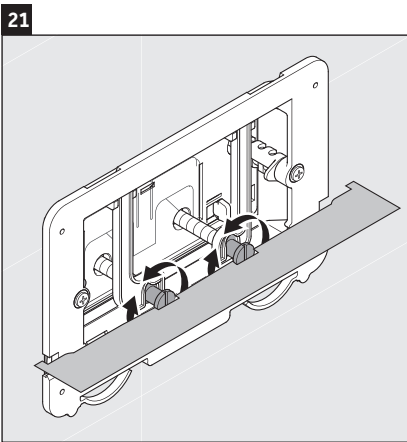

| | | |
|------------|--------|---|
| | 95 mm | |
| | 138 mm | |
| | 165 mm | |
| | A | B |
| | C | |
| X | A | |
| 15 - 35 mm | B | |
| 36 - 70 mm | C | |
| 71 - 80 mm | | |

DURAVIT AG
Werderstr. 36
78132 Hornberg
Germany
Phone +49 7833 70 0
Fax +49 7833 70 289
info@duravit.com
www.duravit.com