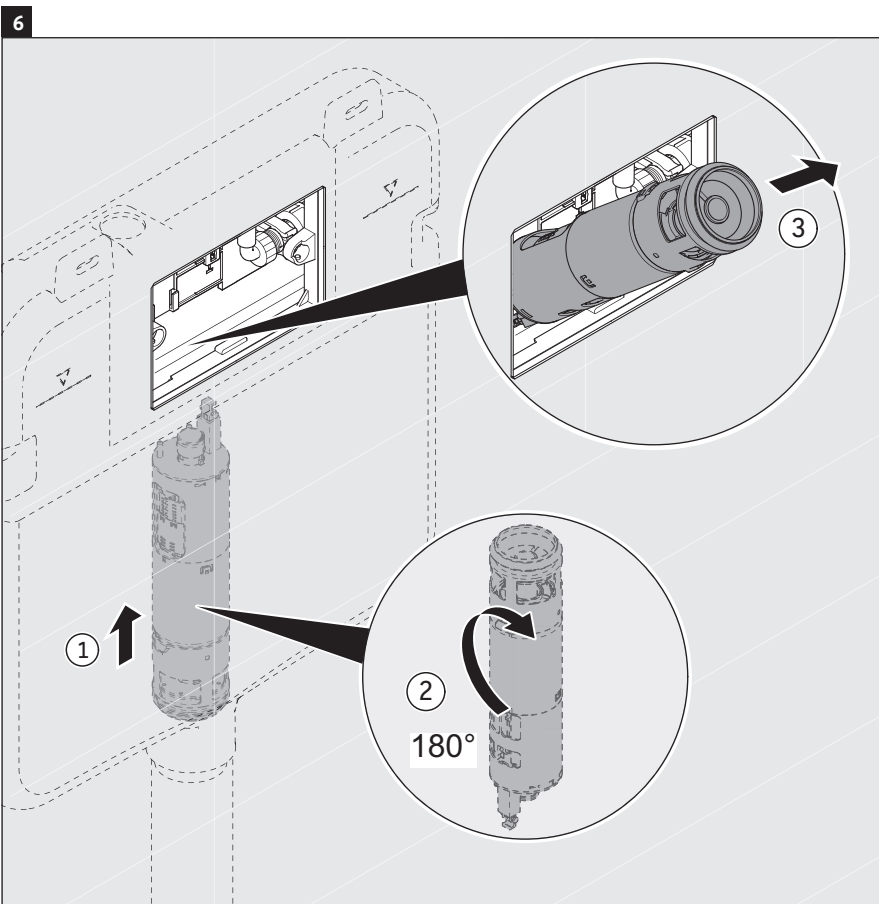

| | | |
|------------|--------|---|
| | 95 mm | |
| | 138 mm | |
| | 165 mm | |
| | A | B |
| | C | |
| X | A | |
| 15 - 35 mm | B | |
| 36 - 70 mm | C | |
| 71 - 80 mm | | |

DURAVIT AG
Werderstr. 36
78132 Hornberg
Germany
Phone +49 7833 70 0
Fax +49 7833 70 289
info@duravit.com
www.duravit.com