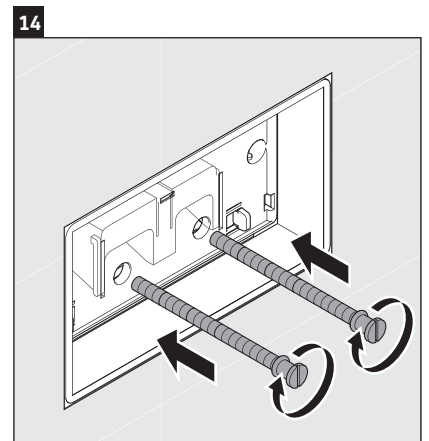

| | | |
|------------|--------|---|
| | 95 mm | |
| | 138 mm | |
| | 165 mm | |
| | A | B |
| | C | |
| X | A | |
| 15 - 35 mm | B | |
| 36 - 70 mm | C | |
| 71 - 80 mm | | |

DURAVIT AG
Werderstr. 36
78132 Hornberg
Germany
Phone +49 7833 70 0
Fax +49 7833 70 289
info@duravit.com
www.duravit.com