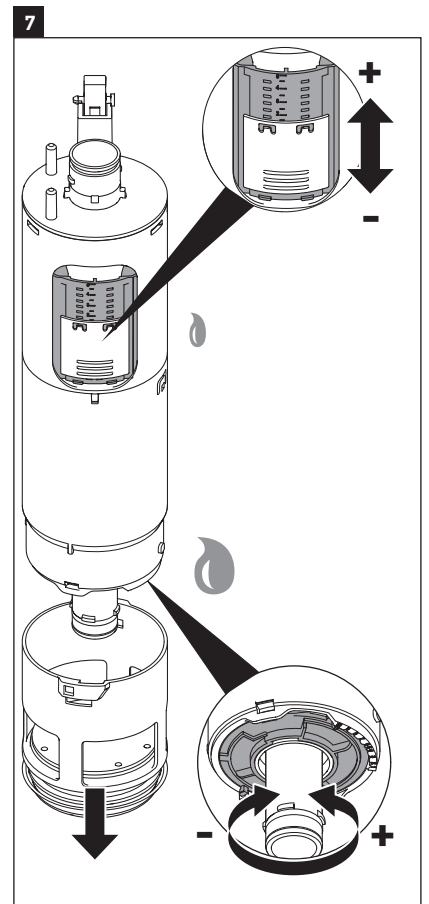

| | | |
|------------|--------|---|
| | 95 mm | |
| | 138 mm | |
| | 165 mm | |
| | A | B |
| | C | |
| X | A | |
| 15 - 35 mm | B | |
| 36 - 70 mm | C | |
| 71 - 80 mm | | |

DURAVIT AG
Werderstr. 36
78132 Hornberg
Germany
Phone +49 7833 70 0
Fax +49 7833 70 289
info@duravit.com
www.duravit.com