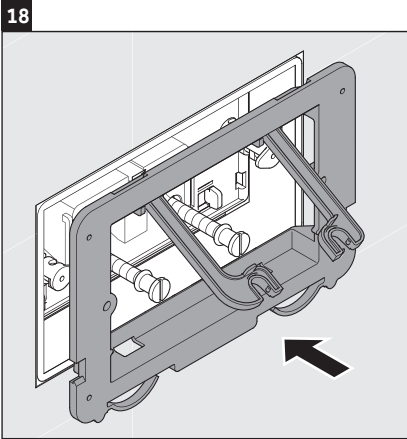

| | | |
|------------|--------|---|
| | 95 mm | |
| | 138 mm | |
| | 165 mm | |
| | A | B |
| | C | |
| X | A | |
| 15 - 35 mm | B | |
| 36 - 70 mm | C | |
| 71 - 80 mm | | |

DURAVIT AG
Werderstr. 36
78132 Hornberg
Germany
Phone +49 7833 70 0
Fax +49 7833 70 289
info@duravit.com
www.duravit.com