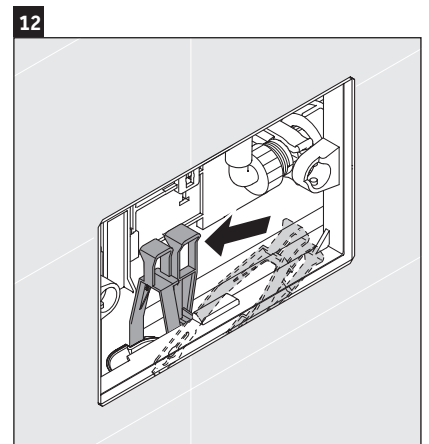

| | | |
|------------|--------|---|
| | 95 mm | |
| | 138 mm | |
| | 165 mm | |
| | A | B |
| | C | |
| X | A | |
| 15 - 35 mm | B | |
| 36 - 70 mm | C | |
| 71 - 80 mm | | |

DURAVIT AG
Werderstr. 36
78132 Hornberg
Germany
Phone +49 7833 70 0
Fax +49 7833 70 289
info@duravit.com
www.duravit.com