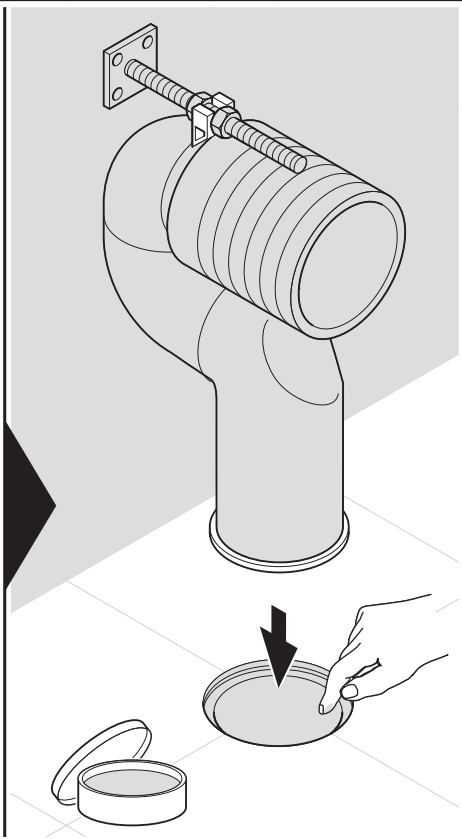

General Instruction

General
Instruction
Villeroy & Boch

- DE** Montageanleitung
WC mit Spülkasten, verdeckte Befestigung
- EN** Installation Instructions
WC with cistern, concealed fixation
- ES** Instrucciones de montaje
Inodoro con cisterna, fijación oculta
- FR** Instructions de montage
WC avec réservoir, fixation invisible

- IT** Istruzioni di montaggio
WC con cassetta di risciacquo, fissaggio nascosto
- NL** Montage-instructie
WC met spoelbak, verborgen bevestiging
- RU** Инструкция по монтажу
Унитаз со сливным бачком, скрытое крепление
- ZH** 装配说明
马桶含冲水箱，隐藏式安装