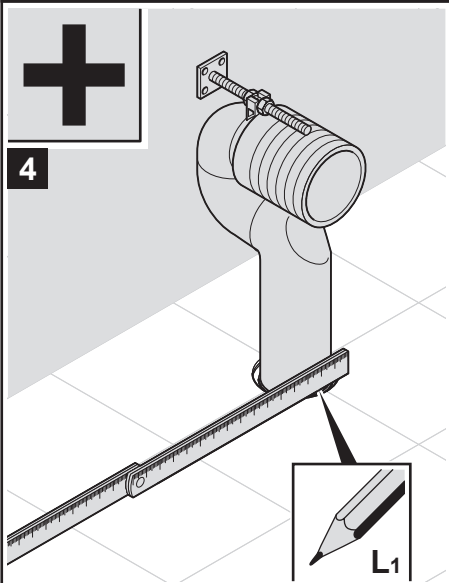

General Instruction

General
Instruction
Villeroy & Boch

- DE** Montageanleitung
WC mit Spülkasten, verdeckte Befestigung
- EN** Installation Instructions
WC with cistern, concealed fixation
- ES** Instrucciones de montaje
Inodoro con cisterna, fijación oculta
- FR** Instructions de montage
WC avec réservoir, fixation invisible

- IT** Istruzioni di montaggio
WC con cassetta di risciacquo, fissaggio nascosto
- NL** Montage-instructie
WC met spoelbak, verborgen bevestiging
- RU** Инструкция по монтажу
Унитаз со сливным бачком, скрытое крепление
- ZH** 装配说明
马桶含冲水箱，隐藏式安装