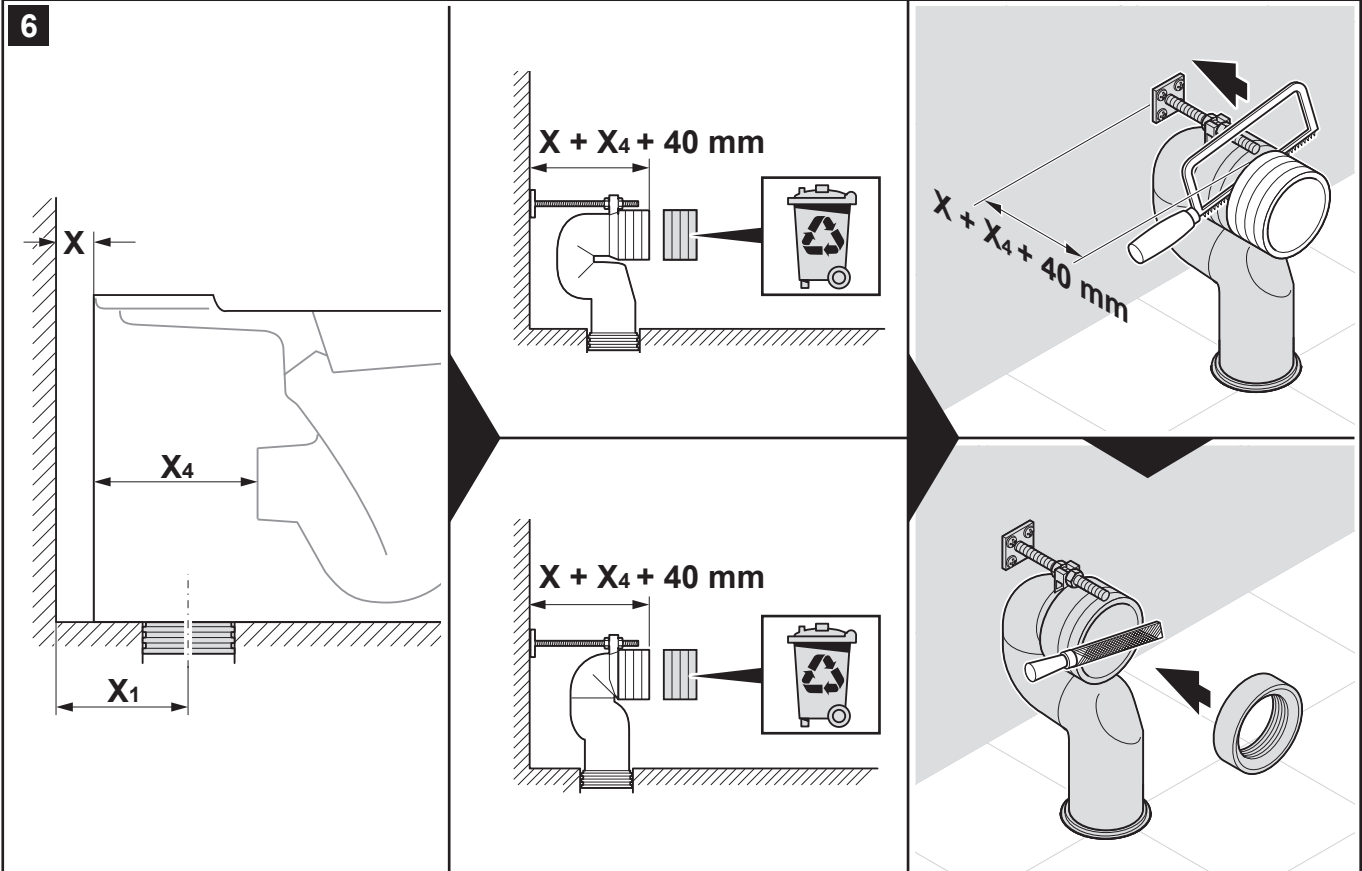

General Instruction

General
Instruction
Villeroy & Boch

- DE** Montageanleitung
WC mit Spülkasten, verdeckte Befestigung
- EN** Installation Instructions
WC with cistern, concealed fixation
- ES** Instrucciones de montaje
Inodoro con cisterna, fijación oculta
- FR** Instructions de montage
WC avec réservoir, fixation invisible

- IT** Istruzioni di montaggio
WC con cassetta di risciacquo, fissaggio nascosto
- NL** Montage-instructie
WC met spoelbak, verborgen bevestiging
- RU** Инструкция по монтажу
Унитаз со сливным бачком, скрытое крепление
- ZH** 装配说明
马桶含冲水箱，隐藏式安装