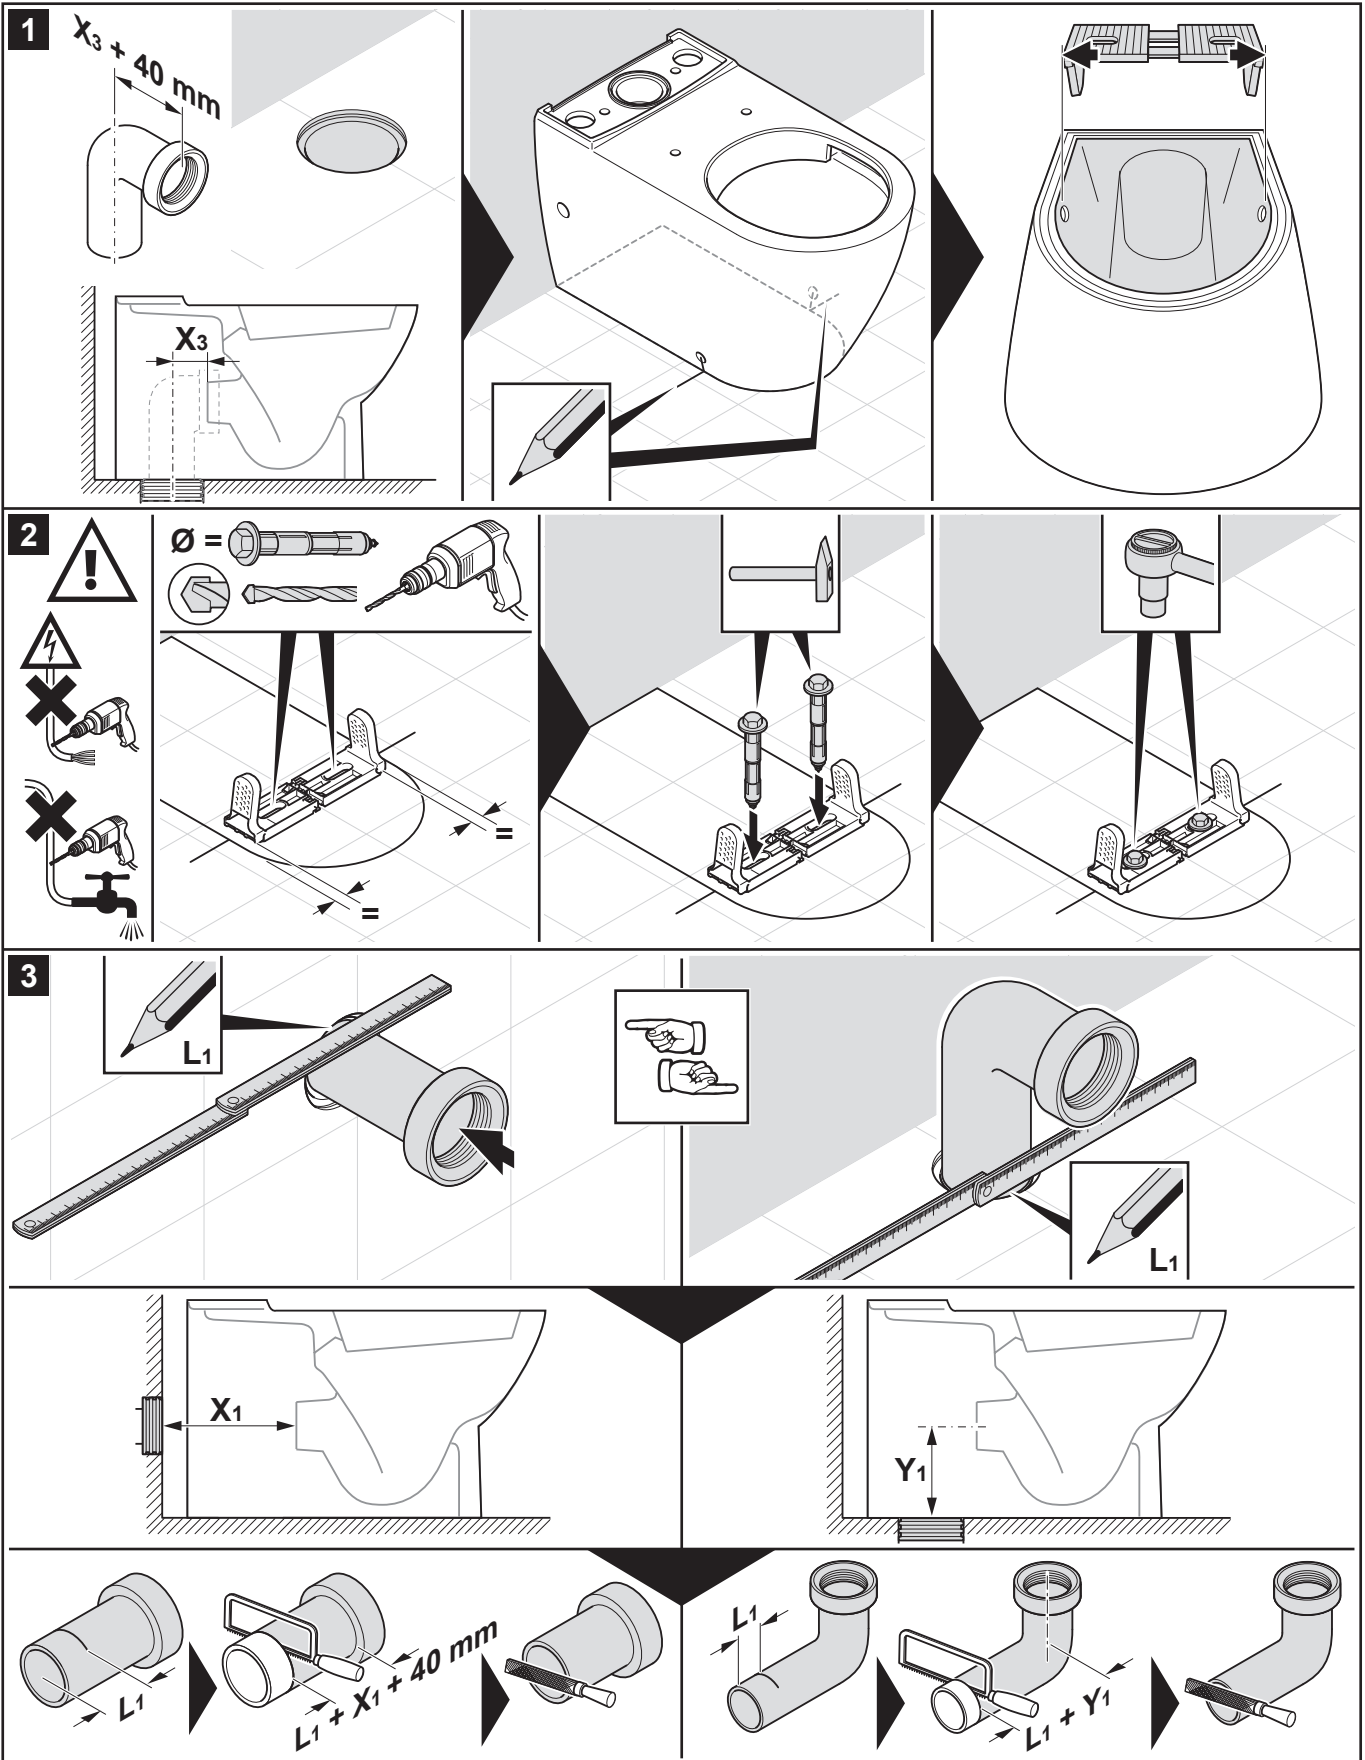

General Instruction

General
Instruction
Villeroy & Boch

- DE** Montageanleitung
WC mit Spülkasten, verdeckte Befestigung
- EN** Installation Instructions
WC with cistern, concealed fixation
- ES** Instrucciones de montaje
Inodoro con cisterna, fijación oculta
- FR** Instructions de montage
WC avec réservoir, fixation invisible

- IT** Istruzioni di montaggio
WC con cassetta di risciacquo, fissaggio nascosto
- NL** Montage-instructie
WC met spoelbak, verborgen bevestiging
- RU** Инструкция по монтажу
Унитаз со сливным бачком, скрытое крепление
- ZH** 装配说明
马桶含冲水箱，隐藏式安装