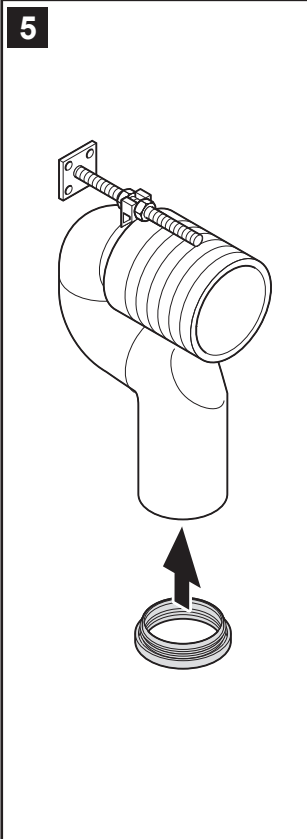

General Instruction

General
Instruction
Villeroy & Boch

- DE** Montageanleitung
WC mit Spülkasten, verdeckte Befestigung
- EN** Installation Instructions
WC with cistern, concealed fixation
- ES** Instrucciones de montaje
Inodoro con cisterna, fijación oculta
- FR** Instructions de montage
WC avec réservoir, fixation invisible

- IT** Istruzioni di montaggio
WC con cassetta di risciacquo, fissaggio nascosto
- NL** Montage-instructie
WC met spoelbak, verborgen bevestiging
- RU** Инструкция по монтажу
Унитаз со сливным бачком, скрытое крепление
- ZH** 装配说明
马桶含冲水箱，隐藏式安装