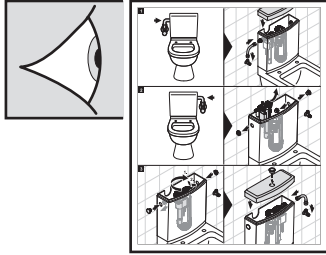

10

9211S6A3