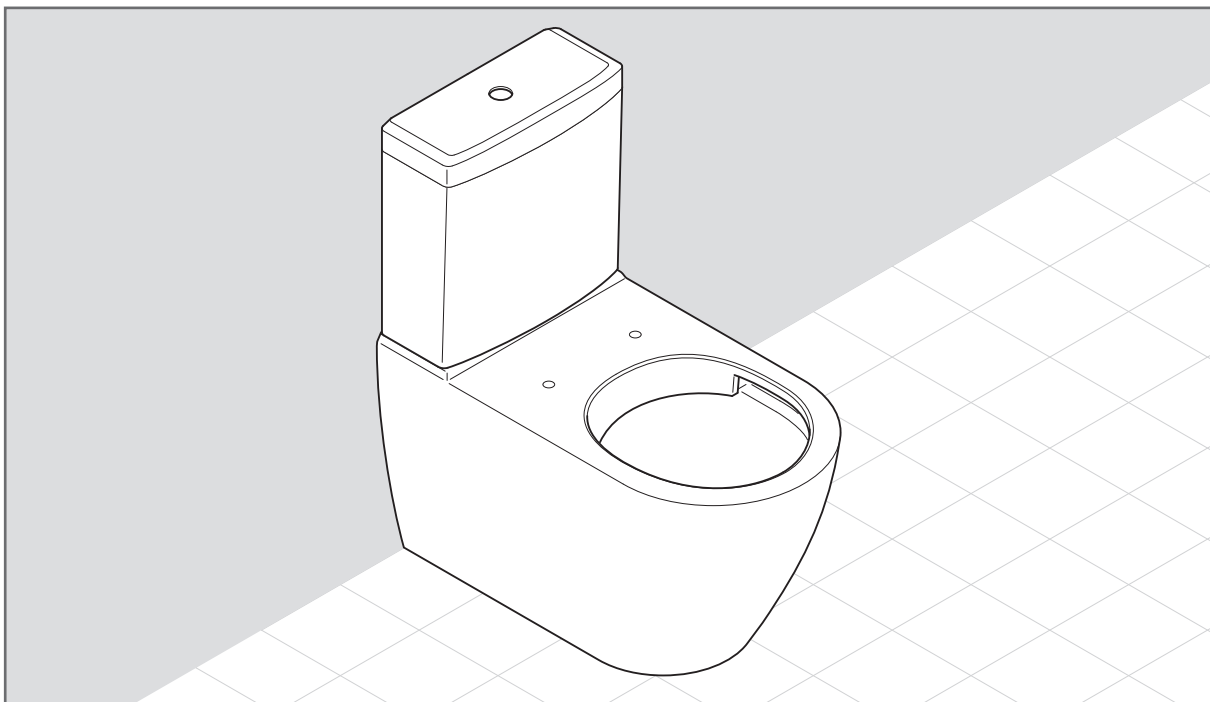

General Instruction

General
Instruction
Villeroy & Boch

- DE** Montageanleitung
WC mit Spülkasten, verdeckte Befestigung
- EN** Installation Instructions
WC with cistern, concealed fixation
- ES** Instrucciones de montaje
Inodoro con cisterna, fijación oculta
- FR** Instructions de montage
WC avec réservoir, fixation invisible

- IT** Istruzioni di montaggio
WC con cassetta di risciacquo, fissaggio nascosto
- NL** Montage-instructie
WC met spoelbak, verborgen bevestiging
- RU** Инструкция по монтажу
Унитаз со сливным бачком, скрытое крепление
- ZH** 装配说明
马桶含冲水箱，隐藏式安装