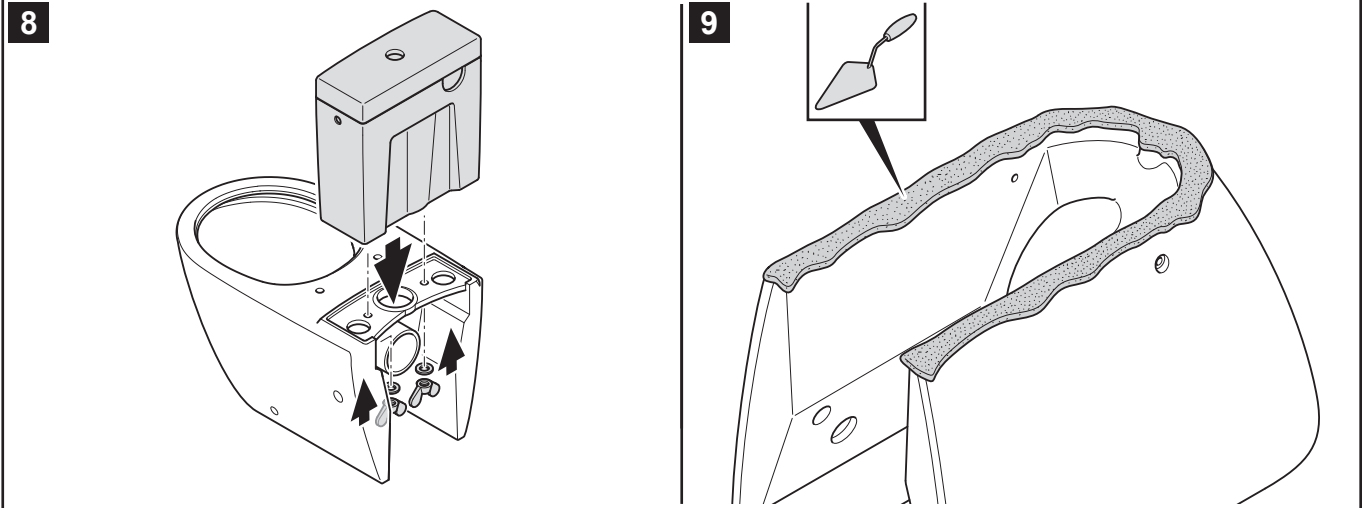

General Instruction

General
Instruction
Villeroy & Boch

- DE** Montageanleitung
WC mit Spülkasten, verdeckte Befestigung
- EN** Installation Instructions
WC with cistern, concealed fixation
- ES** Instrucciones de montaje
Inodoro con cisterna, fijación oculta
- FR** Instructions de montage
WC avec réservoir, fixation invisible

- IT** Istruzioni di montaggio
WC con cassetta di risciacquo, fissaggio nascosto
- NL** Montage-instructie
WC met spoelbak, verborgen bevestiging
- RU** Инструкция по монтажу
Унитаз со сливным бачком, скрытое крепление
- ZH** 装配说明
马桶含冲水箱，隐藏式安装