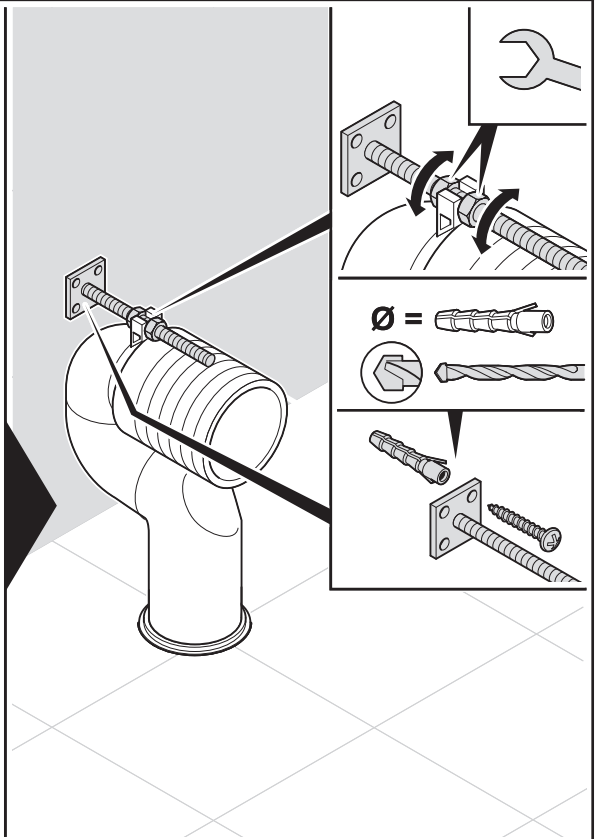

General Instruction

General
Instruction
Villeroy & Boch

- DE** Montageanleitung
WC mit Spülkasten, verdeckte Befestigung
- EN** Installation Instructions
WC with cistern, concealed fixation
- ES** Instrucciones de montaje
Inodoro con cisterna, fijación oculta
- FR** Instructions de montage
WC avec réservoir, fixation invisible

- IT** Istruzioni di montaggio
WC con cassetta di risciacquo, fissaggio nascosto
- NL** Montage-instructie
WC met spoelbak, verborgen bevestiging
- RU** Инструкция по монтажу
Унитаз со сливным бачком, скрытое крепление
- ZH** 装配说明
马桶含冲水箱，隐藏式安装