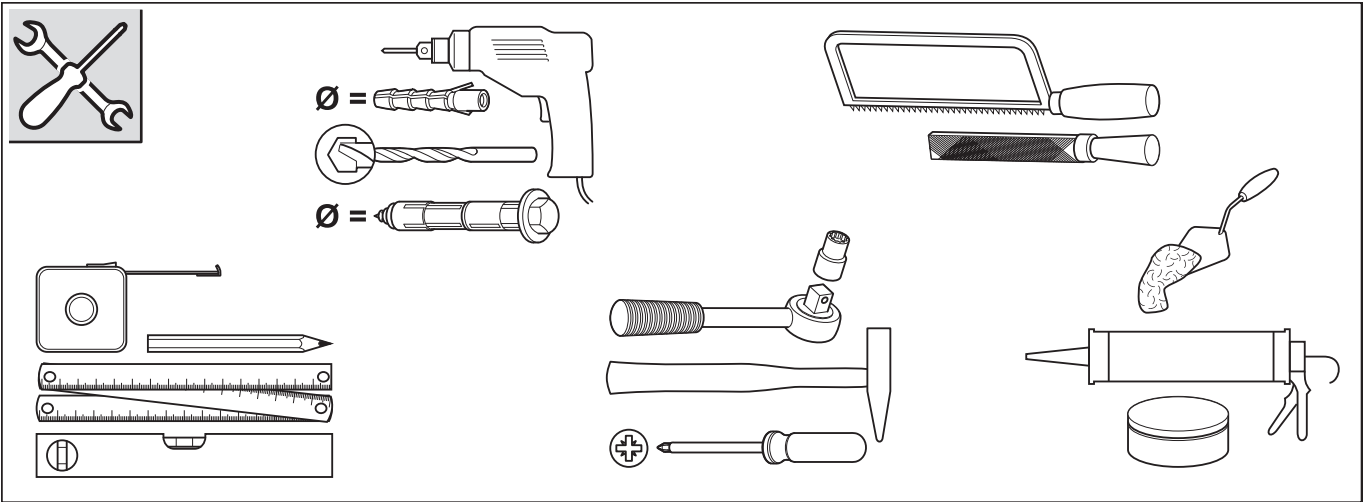

General Instruction

General
Instruction
Villeroy & Boch

- DE** Montageanleitung
WC mit Spülkasten, verdeckte Befestigung
- EN** Installation Instructions
WC with cistern, concealed fixation
- ES** Instrucciones de montaje
Inodoro con cisterna, fijación oculta
- FR** Instructions de montage
WC avec réservoir, fixation invisible

- IT** Istruzioni di montaggio
WC con cassetta di risciacquo, fissaggio nascosto
- NL** Montage-instructie
WC met spoelbak, verborgen bevestiging
- RU** Инструкция по монтажу
Унитаз со сливным бачком, скрытое крепление
- ZH** 装配说明
马桶含冲水箱，隐藏式安装