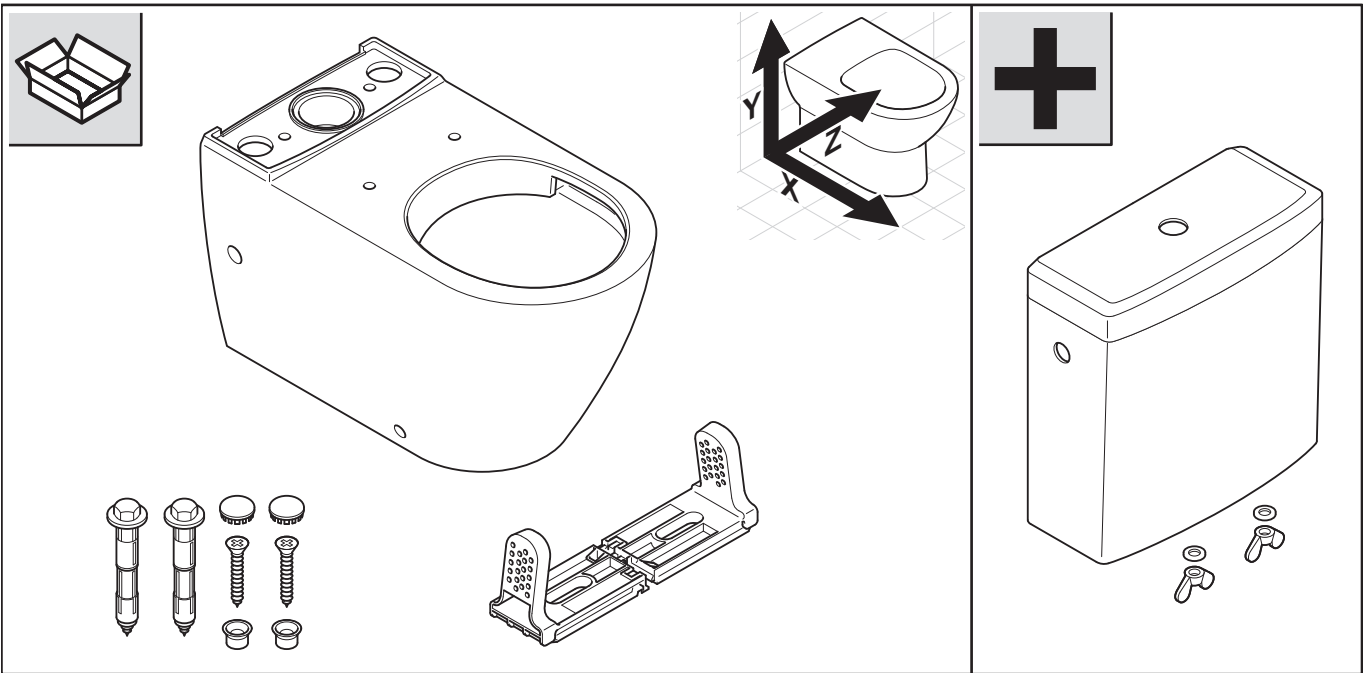

General Instruction

General
Instruction
Villeroy & Boch

- DE** Montageanleitung
WC mit Spülkasten, verdeckte Befestigung
- EN** Installation Instructions
WC with cistern, concealed fixation
- ES** Instrucciones de montaje
Inodoro con cisterna, fijación oculta
- FR** Instructions de montage
WC avec réservoir, fixation invisible

- IT** Istruzioni di montaggio
WC con cassetta di risciacquo, fissaggio nascosto
- NL** Montage-instructie
WC met spoelbak, verborgen bevestiging
- RU** Инструкция по монтажу
Унитаз со сливным бачком, скрытое крепление
- ZH** 装配说明
马桶含冲水箱，隐藏式安装