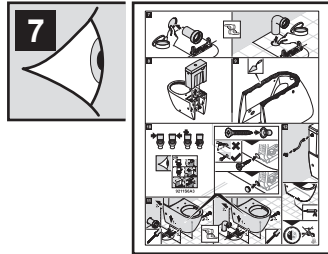

General Instruction

General
Instruction
Villeroy & Boch

- DE** Montageanleitung
WC mit Spülkasten, verdeckte Befestigung
- EN** Installation Instructions
WC with cistern, concealed fixation
- ES** Instrucciones de montaje
Inodoro con cisterna, fijación oculta
- FR** Instructions de montage
WC avec réservoir, fixation invisible

- IT** Istruzioni di montaggio
WC con cassetta di risciacquo, fissaggio nascosto
- NL** Montage-instructie
WC met spoelbak, verborgen bevestiging
- RU** Инструкция по монтажу
Унитаз со сливным бачком, скрытое крепление
- ZH** 装配说明
马桶含冲水箱，隐藏式安装