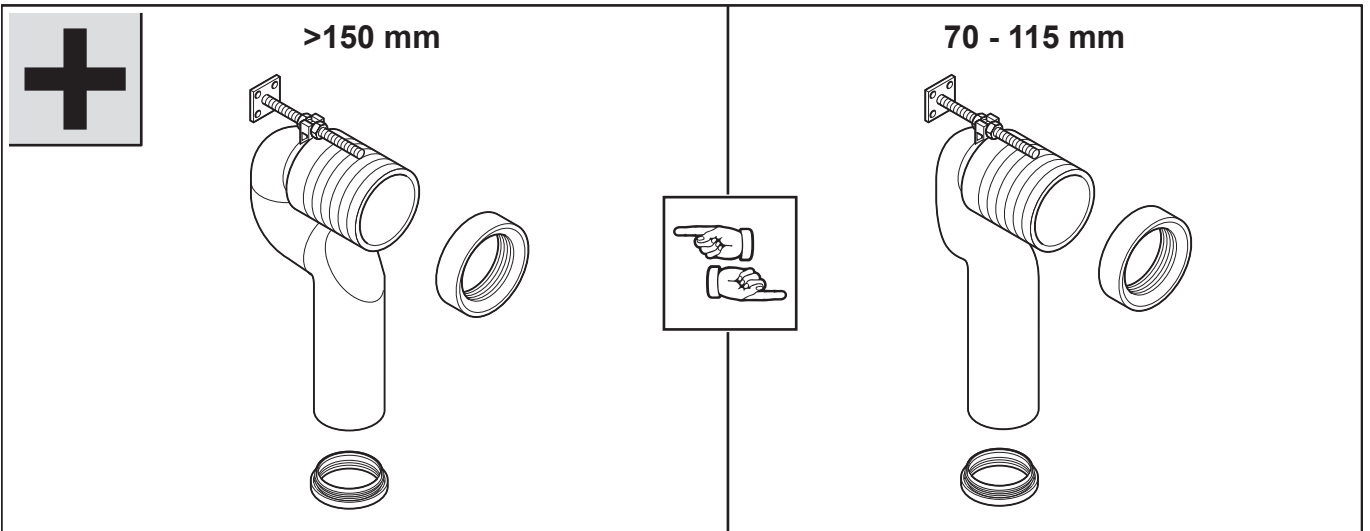

General Instruction

General
Instruction
Villeroy & Boch

- DE** Montageanleitung
WC mit Spülkasten, verdeckte Befestigung
- EN** Installation Instructions
WC with cistern, concealed fixation
- ES** Instrucciones de montaje
Inodoro con cisterna, fijación oculta
- FR** Instructions de montage
WC avec réservoir, fixation invisible

- IT** Istruzioni di montaggio
WC con cassetta di risciacquo, fissaggio nascosto
- NL** Montage-instructie
WC met spoelbak, verborgen bevestiging
- RU** Инструкция по монтажу
Унитаз со сливным бачком, скрытое крепление
- ZH** 装配说明
马桶含冲水箱，隐藏式安装