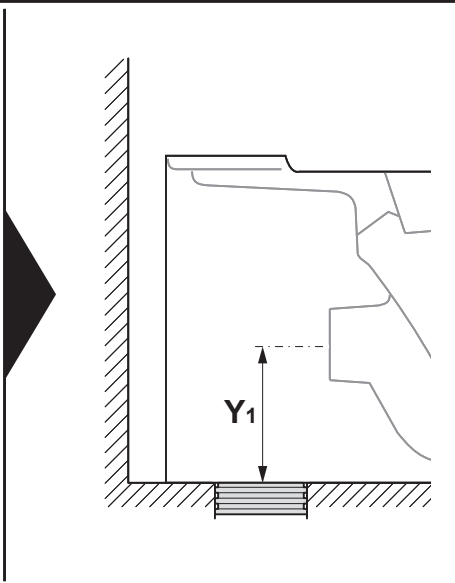

General Instruction

General
Instruction
Villeroy & Boch

- DE** Montageanleitung
WC mit Spülkasten, verdeckte Befestigung
- EN** Installation Instructions
WC with cistern, concealed fixation
- ES** Instrucciones de montaje
Inodoro con cisterna, fijación oculta
- FR** Instructions de montage
WC avec réservoir, fixation invisible

- IT** Istruzioni di montaggio
WC con cassetta di risciacquo, fissaggio nascosto
- NL** Montage-instructie
WC met spoelbak, verborgen bevestiging
- RU** Инструкция по монтажу
Унитаз со сливным бачком, скрытое крепление
- ZH** 装配说明
马桶含冲水箱，隐藏式安装