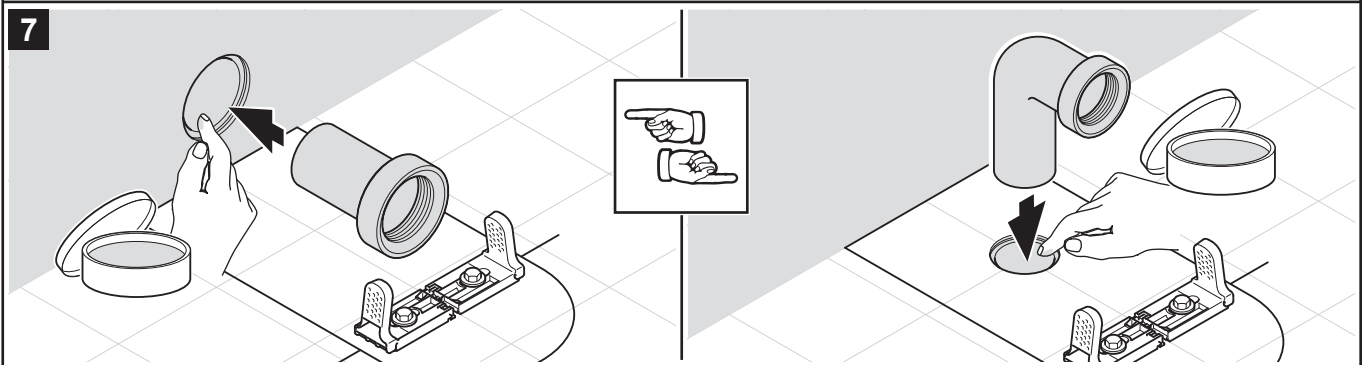

General Instruction

General
Instruction
Villeroy & Boch

- DE** Montageanleitung
WC mit Spülkasten, verdeckte Befestigung
- EN** Installation Instructions
WC with cistern, concealed fixation
- ES** Instrucciones de montaje
Inodoro con cisterna, fijación oculta
- FR** Instructions de montage
WC avec réservoir, fixation invisible

- IT** Istruzioni di montaggio
WC con cassetta di risciacquo, fissaggio nascosto
- NL** Montage-instructie
WC met spoelbak, verborgen bevestiging
- RU** Инструкция по монтажу
Унитаз со сливным бачком, скрытое крепление
- ZH** 装配说明
马桶含冲水箱，隐藏式安装