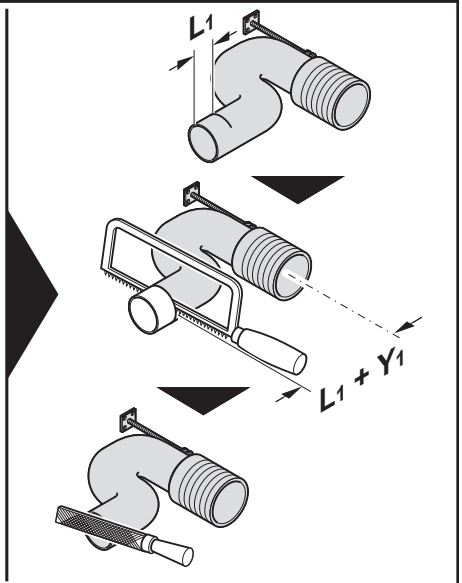

General Instruction

General
Instruction
Villeroy & Boch

- DE** Montageanleitung
WC mit Spülkasten, verdeckte Befestigung
- EN** Installation Instructions
WC with cistern, concealed fixation
- ES** Instrucciones de montaje
Inodoro con cisterna, fijación oculta
- FR** Instructions de montage
WC avec réservoir, fixation invisible

- IT** Istruzioni di montaggio
WC con cassetta di risciacquo, fissaggio nascosto
- NL** Montage-instructie
WC met spoelbak, verborgen bevestiging
- RU** Инструкция по монтажу
Унитаз со сливным бачком, скрытое крепление
- ZH** 装配说明
马桶含冲水箱，隐藏式安装