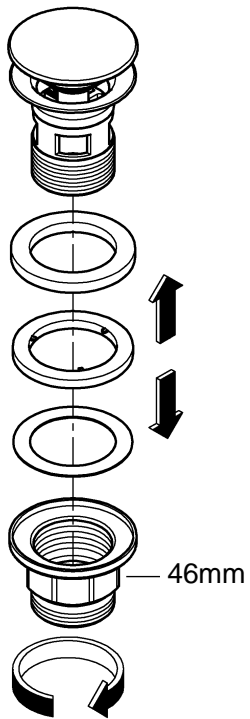

23 374

1

2

3

| | | | |
|---------|------|---------|------|
| *19 332 | 32mm | *19 017 | 13mm |
| | | | |

Pure Freude an Wasser

GROHE
WAVES

D