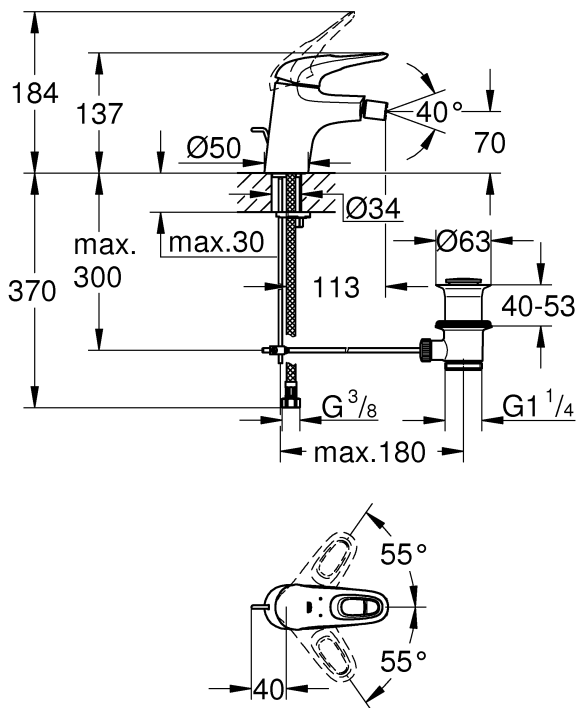

23 374

1

2

3

| | | | |
|---------|------|---------|------|
| *19 332 | 32mm | *19 017 | 13mm |
| | | | |

Pure Freude an Wasser

GROHE
WAVES

D