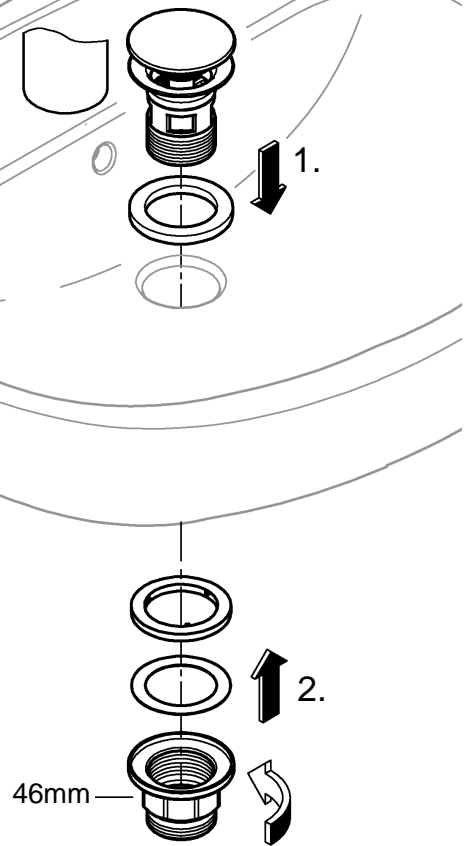

23 374

1

2

3

| | | | |
|---------|------|---------|------|
| *19 332 | 32mm | *19 017 | 13mm |
| | | | |

Pure Freude an Wasser

GROHE
WAVES

D