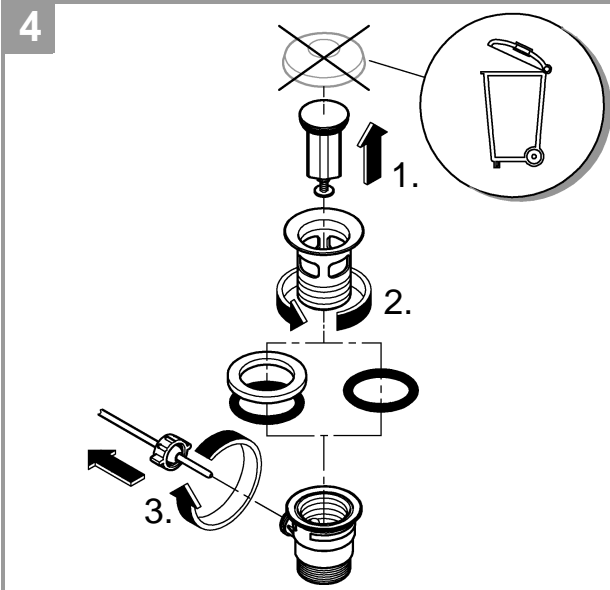

23 374

1

2

3

| | | | |
|---------|------|---------|------|
| *19 332 | 32mm | *19 017 | 13mm |
| | | | |

Pure Freude an Wasser

GROHE
WAVES

D