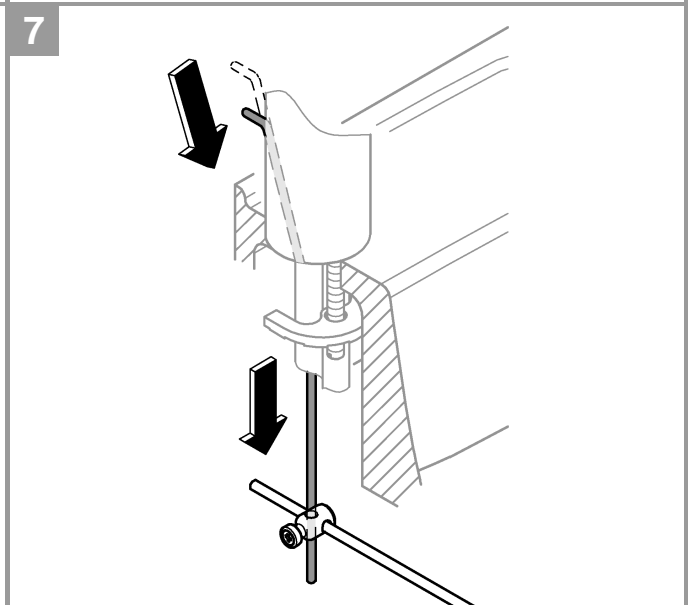

23 374

1

2

3

| | | | |
|---------|------|---------|------|
| *19 332 | 32mm | *19 017 | 13mm |
| | | | |

Pure Freude an Wasser

GROHE
WAVES

D