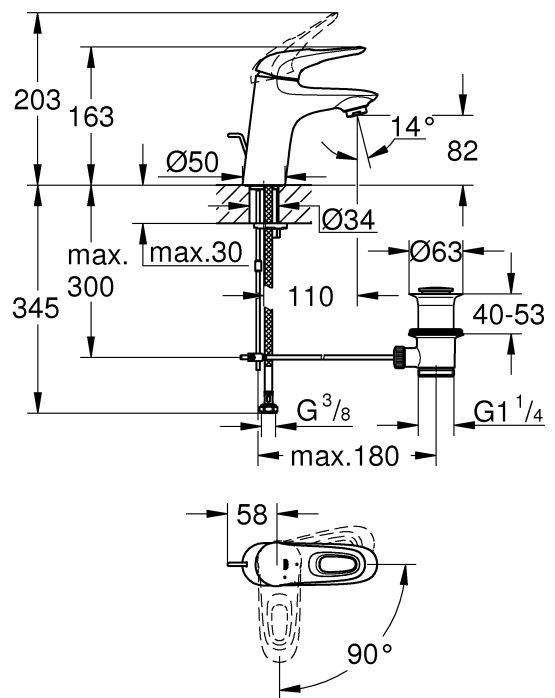

23 374

1

2

3

| | | | |
|---------|------|---------|------|
| *19 332 | 32mm | *19 017 | 13mm |
| | | | |

Pure Freude an Wasser

GROHE
WAVES

D