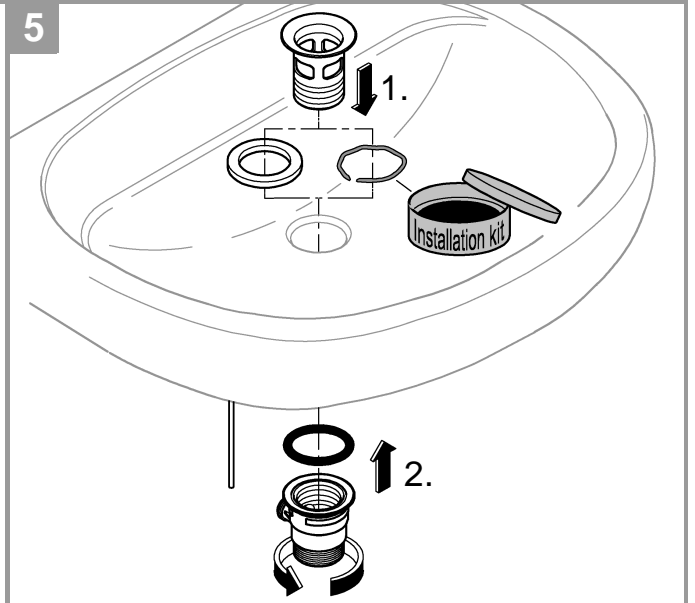

23 374

1

2

3

| | | | |
|---------|------|---------|------|
| *19 332 | 32mm | *19 017 | 13mm |
| | | | |

Pure Freude an Wasser

GROHE
WAVES

D