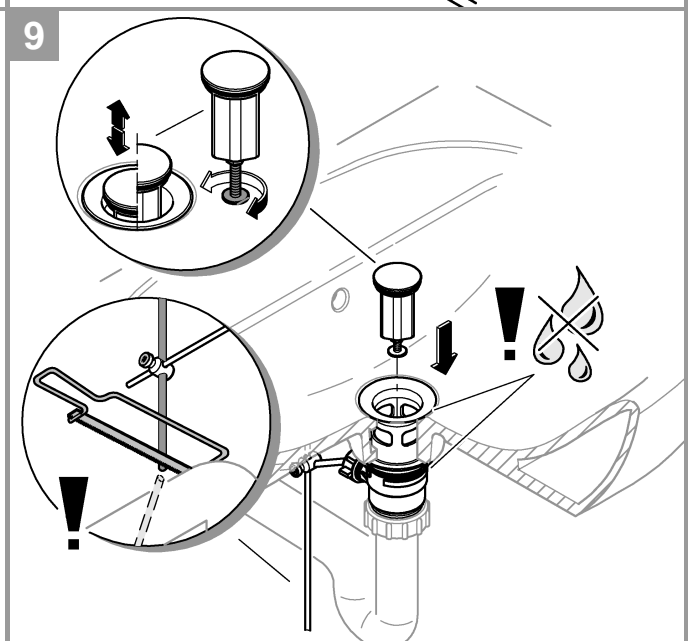

23 374

1

2

3

| | | | |
|---------|------|---------|------|
| *19 332 | 32mm | *19 017 | 13mm |
| | | | |

Pure Freude an Wasser

GROHE
WAVES

D