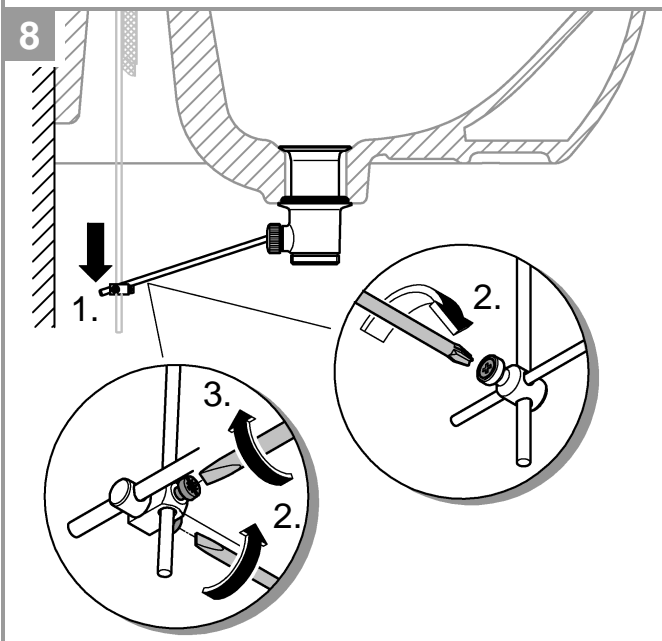

23 374

1

2

3

| | | | |
|---------|------|---------|------|
| *19 332 | 32mm | *19 017 | 13mm |
| | | | |

Pure Freude an Wasser

GROHE
WAVES

D