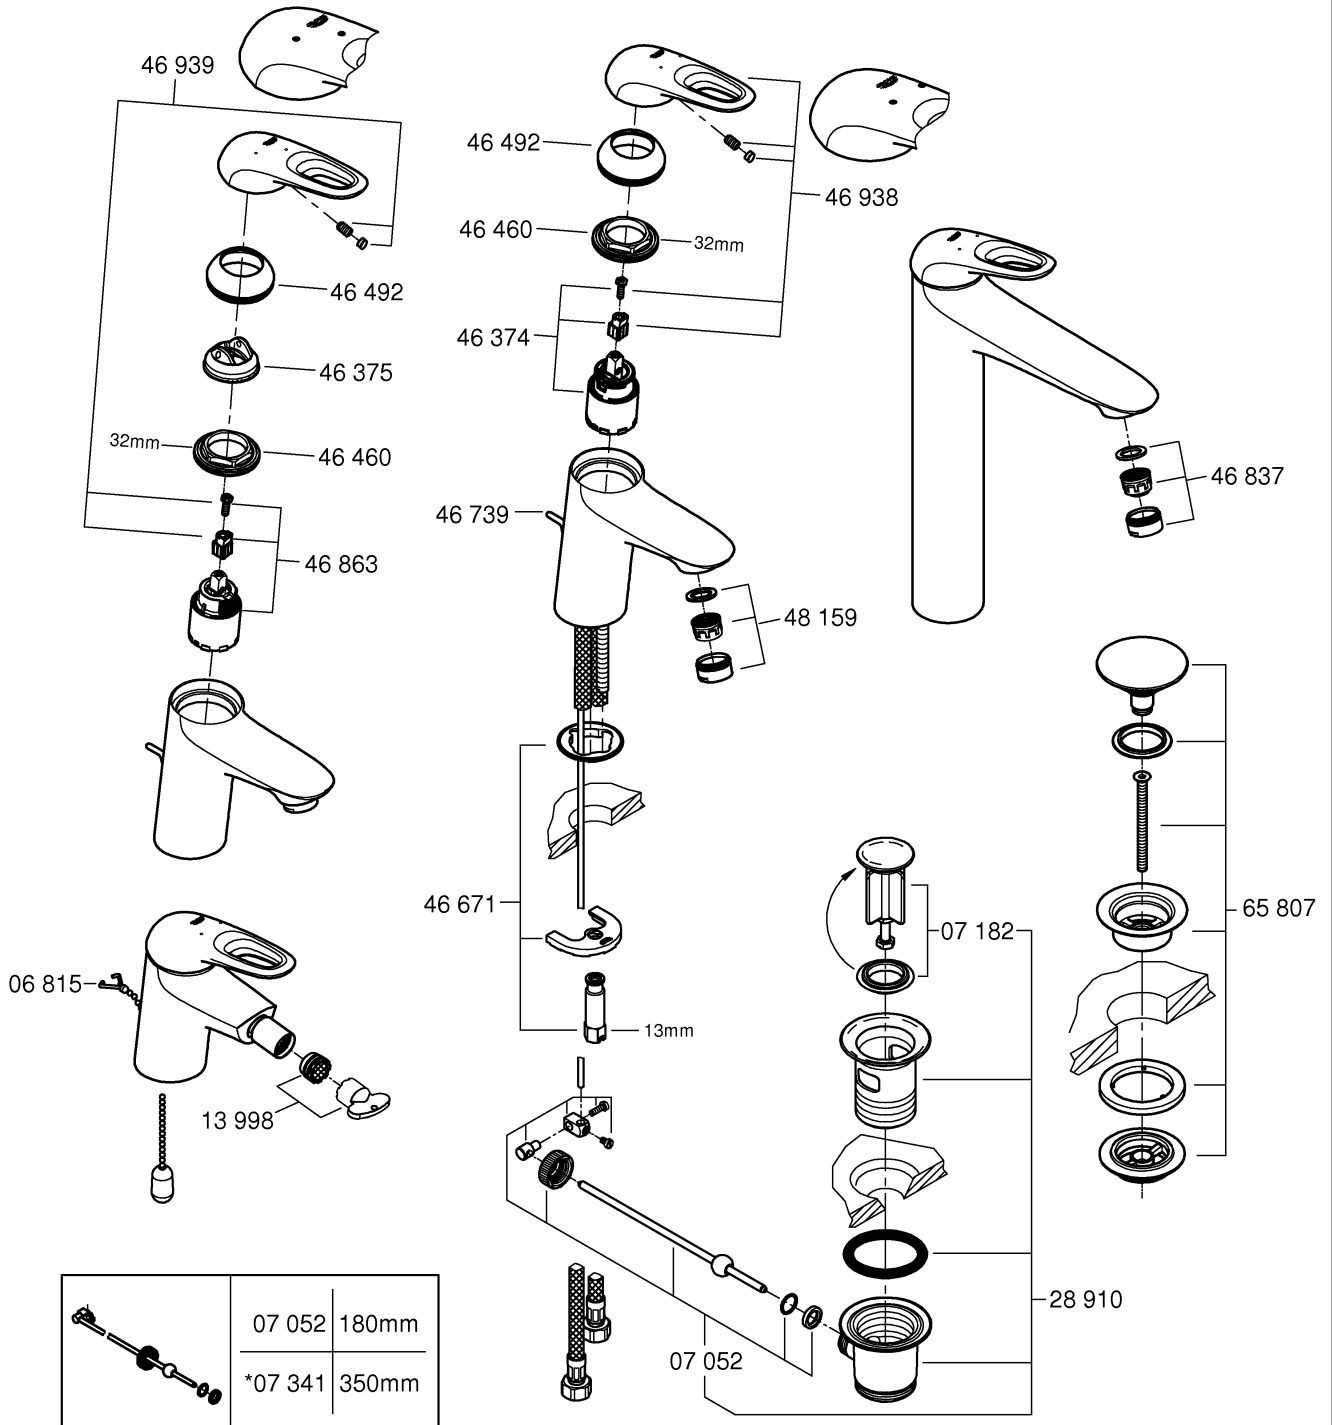

23 374

1

2

3

| | | | |
|---------|------|---------|------|
| *19 332 | 32mm | *19 017 | 13mm |
| | | | |

Pure Freude an Wasser

GROHE
WAVES

D