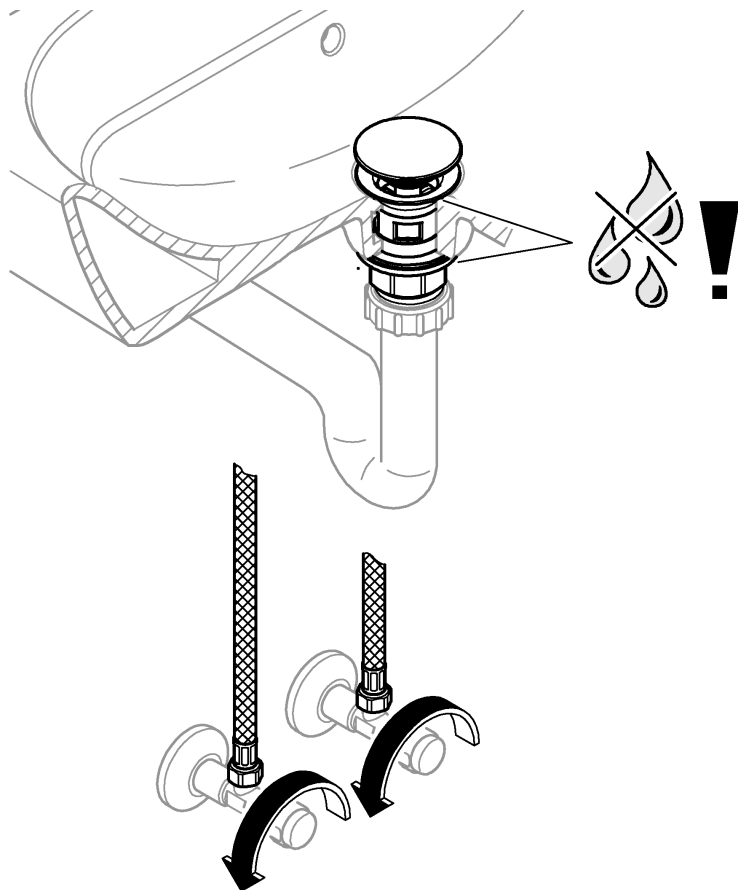

23 374

1

2

3

| | | | |
|---------|------|---------|------|
| *19 332 | 32mm | *19 017 | 13mm |
| | | | |

Pure Freude an Wasser

GROHE
WAVES

D