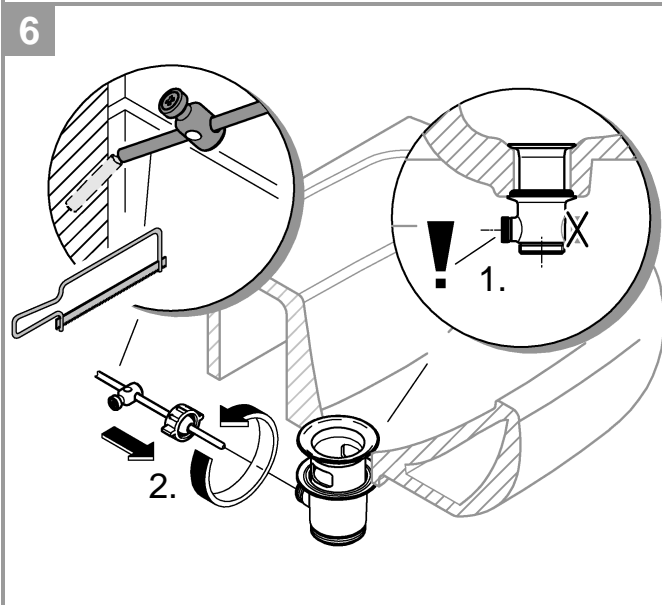

23 374

1

2

3

| | | | |
|---------|------|---------|------|
| *19 332 | 32mm | *19 017 | 13mm |
| | | | |

Pure Freude an Wasser

GROHE
WAVES

D