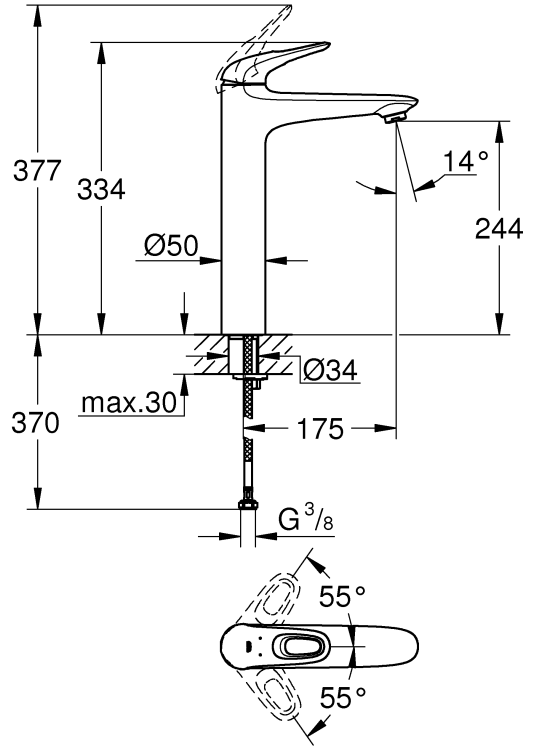

32 468

33 557

33 558

23 570