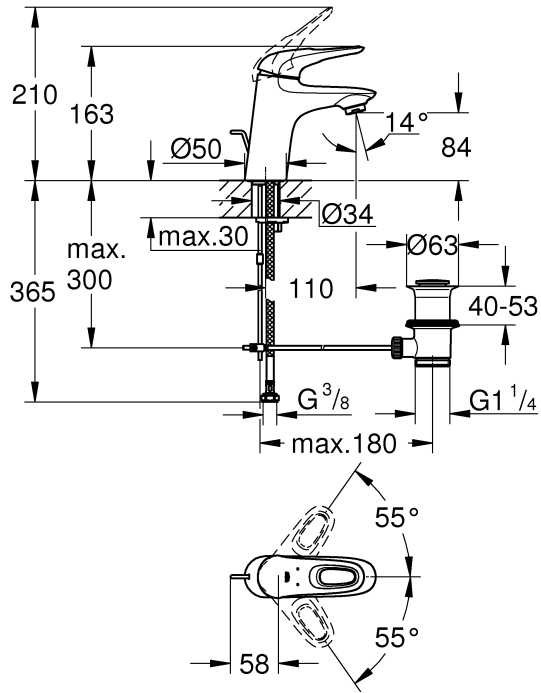

32 468

33 557

33 558

23 570