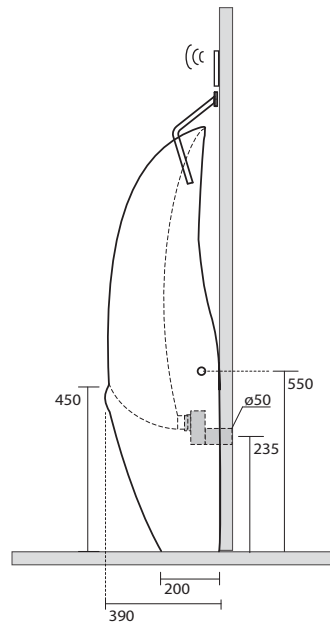

artwork

ITALIAN HERITAGE

4730 GROOVE
orinatoio completo di fissaggio
e sifone
Peso 29,00 Kg

4730 GROOVE
Urinal fixings screws and
siphon included
Weight 29,00 kg

- PERSONALIZZAZIONI
SU RICHIESTA
- CUSTOMISED FINISHINGS
ON DEMAND