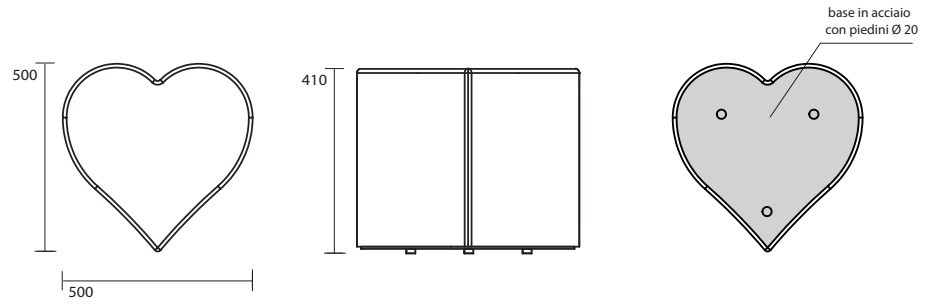

# artwork

ITALIAN HERITAGE

4714 CUORE  
tavolo con base in acciaio  
Peso 33,00 Kg

4714 CUORE  
table with steel base  
Weight 33,00 kg

BIANCO LUCIDO 01

ROSSO 35

LUXURY ORO/ORO 60