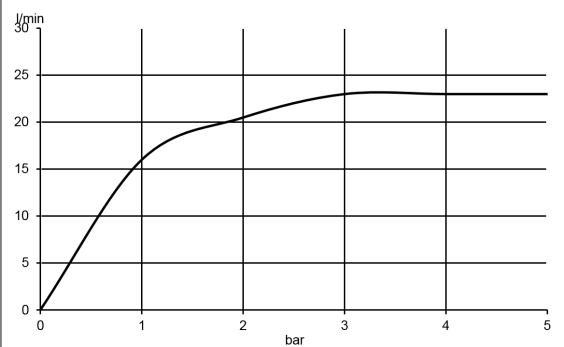

ГРАФИК РАСХОДА ВОДЫ