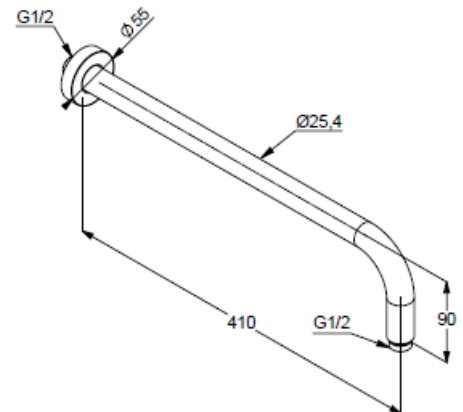

Описание продукта:

встраиваемый блок
комплект для скрытого монтажа
без внешней монтажной части
без функционального элемента
настенный монтаж
цельный корпус из эластомера
с защитным колпачком внутренней части
с дополнительной уплотнительной манжетой
с элементом для промывки инсталляции
из устойчивой к обесцинкованию латуни

ФОТО

РАЗМЕРЫ

KLUDI A-QA
кронштейн для душа

№ артикула:
6651405-00

Поверхность:
хром

Описание продукта:
кронштейн для душа DN 15
для верхнего душа
длина излива 400 мм
отражатель Ø 55 мм

ФОТО

РАЗМЕРЫ

Ø 250 мм

выполнен из металла

бодрящая струя

расход воды 23 л/мин при давлении 3 бара

система быстрой очистки от известковых отложений

с шаровым шарниром

подключение G 1/2

без кронштейна для душа