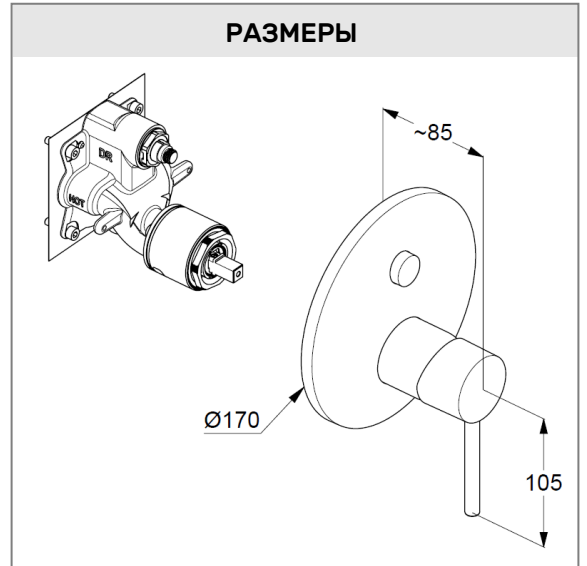

Дополнительный продукт:

KLUDI FLEXX.BOXX, арт. 88011

встраиваемый блок DN 20

ФОТО

РАЗМЕРЫ

ГРАФИК РАСХОДА ВОДЫ

KLUDI FLEXX.BOXX универсальный встраиваемый блок

№ артикула:
88011

Описание продукта:

встраиваемый блок
комплект для скрытого монтажа
без внешней монтажной части
без функционального элемента
настенный монтаж
цельный корпус из эластомера
с защитным колпачком внутренней части
с дополнительной уплотнительной манжетой
с элементом для промывки инсталляции
из устойчивой к обесцинкованию латуни

ФОТО

РАЗМЕРЫ

KLUDI A-QA
кронштейн для душа

№ артикула:
6651405-00

Поверхность:
хром

Описание продукта:
кронштейн для душа DN 15
для верхнего душа
длина излива 400 мм
отражатель Ø 55 мм

ФОТО

РАЗМЕРЫ