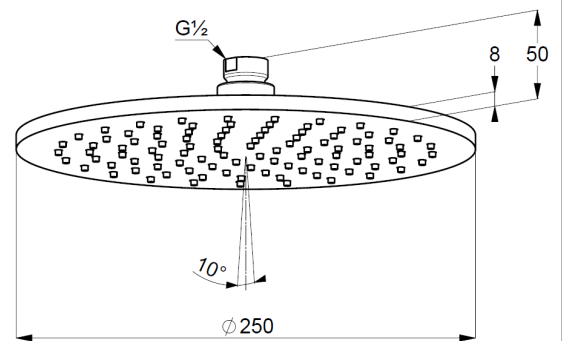

ФОТО

РАЗМЕРЫ

ГРАФИК РАСХОДА ВОДЫ

KLUDI A-QA
соединение для шланга

№ артикула:
6556005-00

Поверхность:
хром

Описание продукта:
соединение для шланга с настенным держателем для душа DN 15 для шлангов с конической гайкой отвод для душа G 1/2 клапан защиты от обратного потока с настенным кольцом выравнивания с крепежным набором

ФОТО

РАЗМЕРЫ

ГРАФИК РАСХОДА ВОДЫ

KLUDI FRESHLINE 3S душевая лейка

№ артикула:
6790005-00

Поверхность:
хром

Описание продукта:

душевая лейка 3S
три типа струи:
бодрящая, мягкая, массажная
расход воды 19 л/мин (массажная);
11 л/мин (мягкая); 26 л/мин (бодрящая)
при давлении 3 бара
система быстрой очистки
от известковых отложений
функция удаления
остающей воды из лейки
подключение G 1