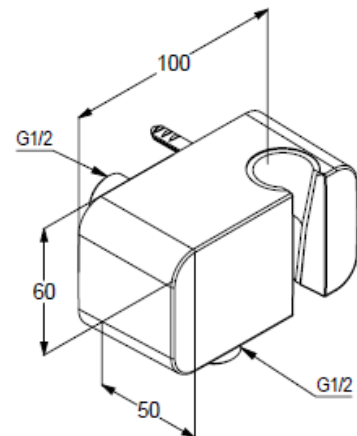

Ø 250 мм

выполнен из металла

бодрящая струя

расход воды 23 л/мин при давлении 3 бара

система быстрой очистки от известковых отложений

с шаровым шарниром

подключение G 1/2

без кронштейна для душа

ФОТО

РАЗМЕРЫ

ГРАФИК РАСХОДА ВОДЫ

KLUDI FRESHLINE 3S душевая лейка

№ артикула:
6790005-00

Поверхность:
хром

Описание продукта:

душевая лейка 3S
три типа струи:
бодрящая, мягкая, массажная
расход воды 19 л/мин (массажная);
11 л/мин (мягкая); 26 л/мин (бодрящая)
при давлении 3 бара
система быстрой очистки
от известковых отложений
функция удаления
остающей воды из лейки
подключение G 1

ФОТО

РАЗМЕРЫ

ГРАФИК РАСХОДА ВОДЫ