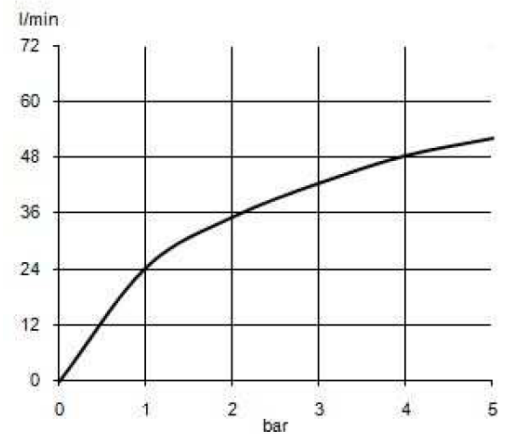

ГРАФИК РАСХОДА ВОДЫ