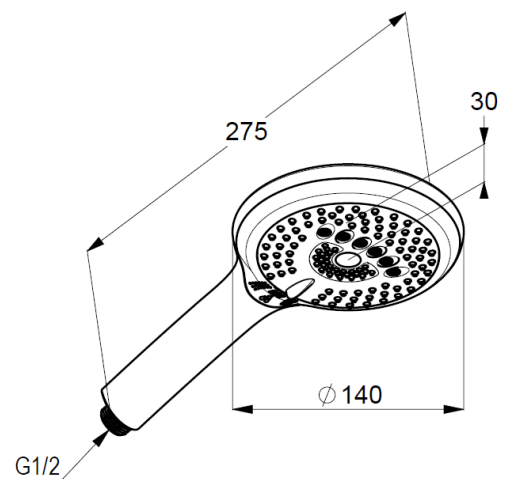

Ø 250 мм

выполнен из металла

бодрящая струя

расход воды 23 л/мин при давлении 3 бара

система быстрой очистки от известковых отложений

с шаровым шарниром

подключение G 1/2

без кронштейна для душа

ФОТО

РАЗМЕРЫ

ГРАФИК РАСХОДА ВОДЫ

KLUDI SUPARAFLEX душевой шланг

№ артикула:
6107105-00

Поверхность:
хром

Описание продукта:
душевой шланг DN 15
пластиковая оболочка
с металлическим эффектом
с коническими гайками
двусторонняя защита
от скручивания
G 1/2 x G 1/2 x 1250 мм

ФОТО

РАЗМЕРЫ

ГРАФИК РАСХОДА ВОДЫ