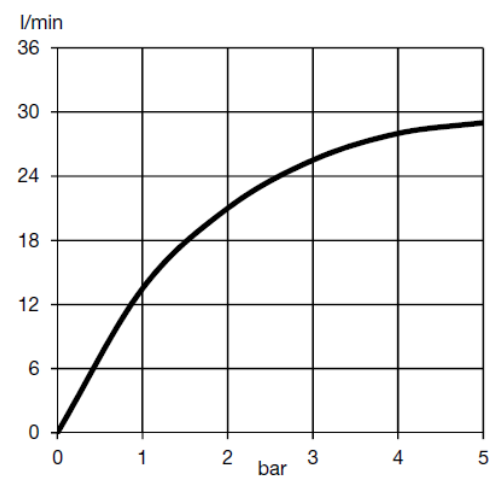

ФОТО

РАЗМЕРЫ

ГРАФИК РАСХОДА ВОДЫ

KLUDI FRESHLINE 3S душевая лейка

№ артикула:
6790005-00

Поверхность:
хром

Описание продукта:

душевая лейка 3S
три типа струи:
бодрящая, мягкая, массажная
расход воды 19 л/мин (массажная);
11 л/мин (мягкая); 26 л/мин (бодрящая)
при давлении 3 бара
система быстрой очистки
от известковых отложений
функция удаления
остающей воды из лейки
подключение G 1