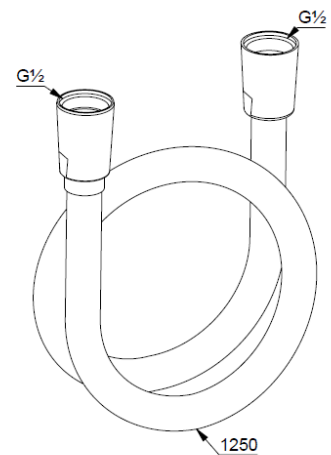

Описание продукта:

встраиваемый блок
комплект для скрытого монтажа
без внешней монтажной части
без функционального элемента
настенный монтаж
цельный корпус из эластомера
с защитным колпачком внутренней части
с дополнительной уплотнительной манжетой
с элементом для промывки инсталляции
из устойчивой к обесцинкованию латуни

Ø 250 мм

выполнен из металла

бодрящая струя

расход воды 23 л/мин при давлении 3 бара

система быстрой очистки от известковых отложений

с шаровым шарниром

подключение G 1/2

без кронштейна для душа

ФОТО

РАЗМЕРЫ

ГРАФИК РАСХОДА ВОДЫ

KLUDI SUPARAFLEX душевой шланг

№ артикула:
6107105-00

Поверхность:
хром

Описание продукта:
душевой шланг DN 15
пластиковая оболочка
с металлическим эффектом
с коническими гайками
двусторонняя защита
от скручивания
G 1/2 x G 1/2 x 1250 мм

ФОТО

РАЗМЕРЫ

ГРАФИК РАСХОДА ВОДЫ