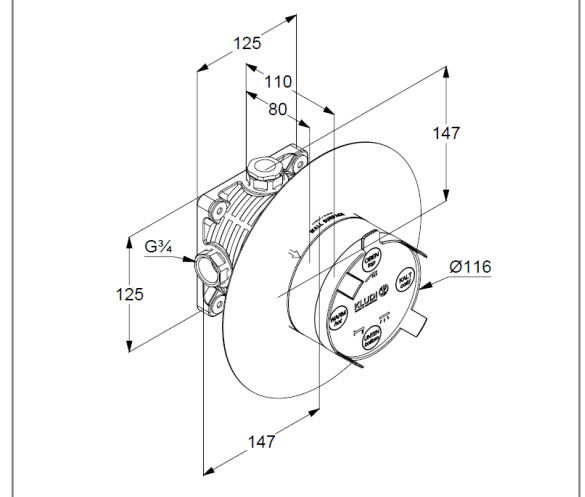

Дополнительный продукт:

KLUDI FLEXX.BOXX, арт. 88011

встраиваемый блок DN 20

ФОТО

РАЗМЕРЫ

ГРАФИК РАСХОДА ВОДЫ

KLUDI FLEXX.BOXX универсальный встраиваемый блок

№ артикула:
88011

Описание продукта:

встраиваемый блок
комплект для скрытого монтажа
без внешней монтажной части
без функционального элемента
настенный монтаж
цельный корпус из эластомера
с защитным колпачком внутренней части
с дополнительной уплотнительной манжетой
с элементом для промывки инсталляции
из устойчивой к обесцинкованию латуни

ФОТО

РАЗМЕРЫ

KLUDI A-QA
кронштейн для душа

№ артикула:
6651405-00

Поверхность:
хром

Описание продукта:
кронштейн для душа DN 15
для верхнего душа
длина излива 400 мм
отражатель Ø 55 мм

ФОТО

РАЗМЕРЫ

ФОТО

РАЗМЕРЫ

ГРАФИК РАСХОДА ВОДЫ