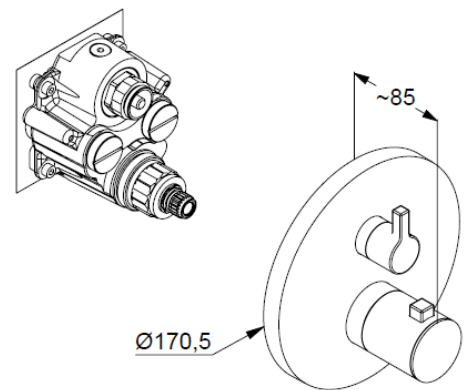

**Дополнительный продукт:**

KLUDI FLEXX.BOXX  
встраиваемый блок DN 20

ФОТО

РАЗМЕРЫ

ГРАФИК РАСХОДА ВОДЫ