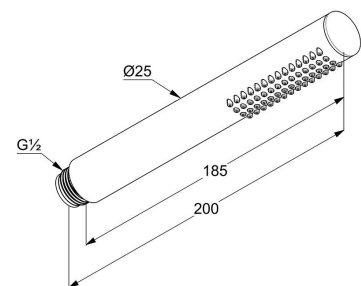

### РАЗМЕРЫ

### ГРАФИК РАСХОДА ВОДЫ

### Описание продукта:

бодрящая струя

расход воды 11 л/мин при давлении 3 бара

система быстрой очистки

от известковых отложений