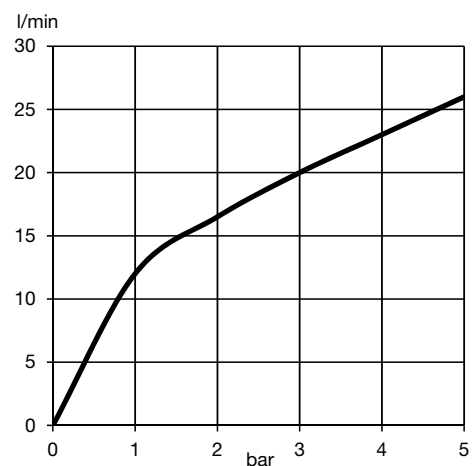

**Дополнительный продукт:**

KLUDI FLEXX.BOXX  
встраиваемый блок DN 20

ФОТО

РАЗМЕРЫ

ГРАФИК РАСХОДА ВОДЫ