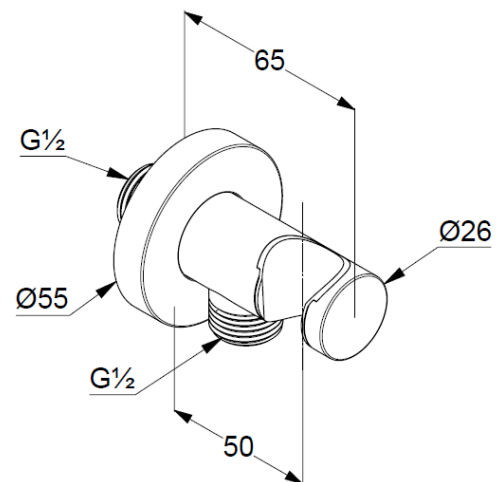

### РАЗМЕРЫ

### ГРАФИК РАСХОДА ВОДЫ

**соединение для шланга  
с настенным держателем для душа DN 15**

**№ артикула:**

6054739-00

**Поверхность:**

черный матовый

**Описание продукта:**

соединение для шланга с настенным держателем для душа DN 15  
настенный монтаж  
для шлангов с конической гайкой  
отвод для душа G 1/2  
клапан защиты от обратного потока

**ФОТО**

**РАЗМЕРЫ**

**ГРАФИК РАСХОДА ВОДЫ**