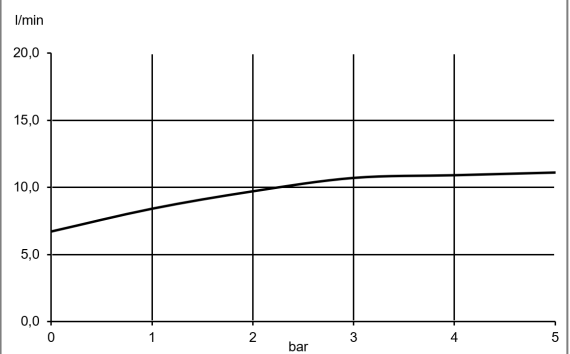

ГРАФИК РАСХОДА ВОДЫ