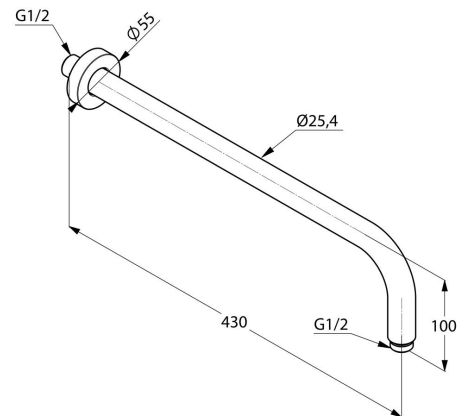

### РАЗМЕРЫ

### Описание продукта:

кронштейн для душа DN 15  
для верхнего душа  
длина излива 400 мм  
отражатель Ø 55 мм