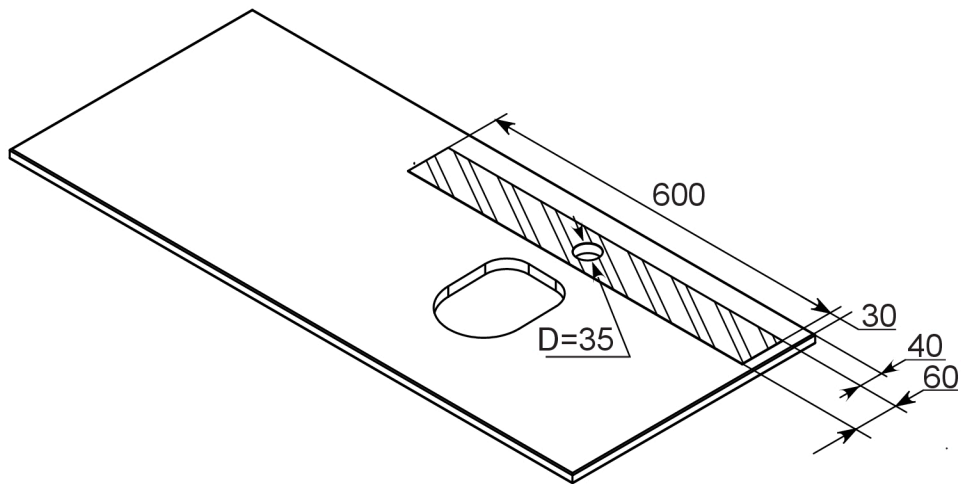

## 1 Рекомендуемая зона под врезку смесителя\*

## 2

\*Размеры актуальны при установке раковин: ЛОЛА 600x370 арт. 1A73313KЛK010  
MILA 500x350 арт. 732700B000