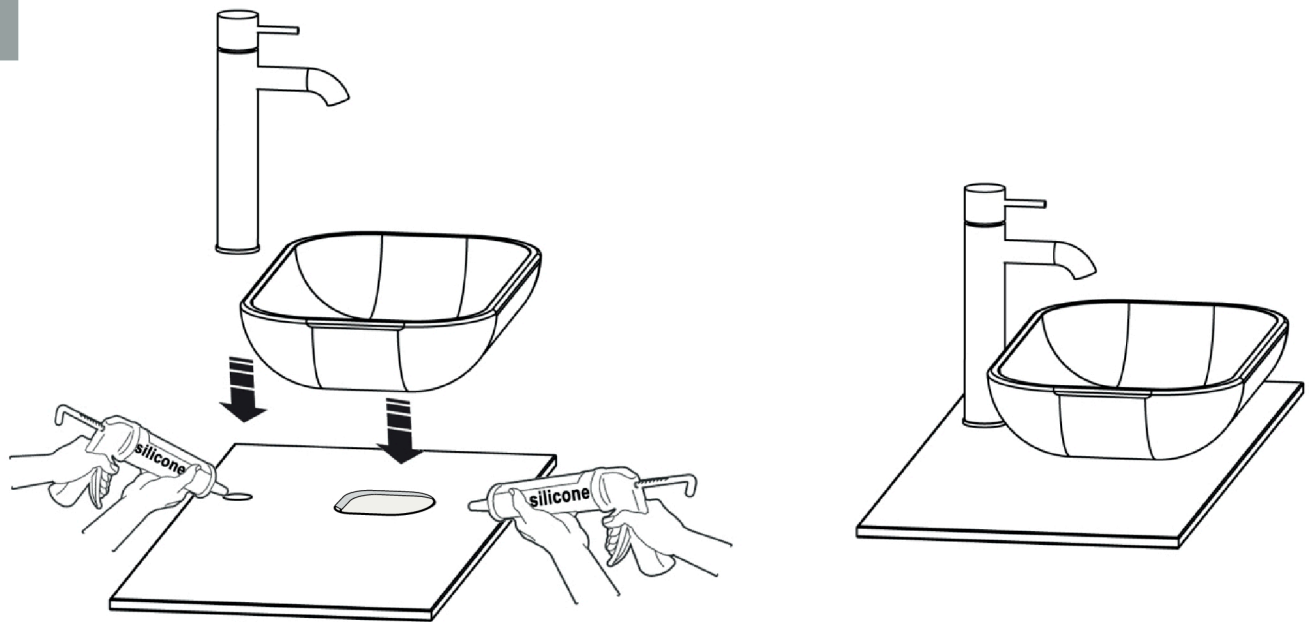

## 1 Рекомендуемая зона под врезку смесителя\*

## 2

\*Размеры актуальны при установке раковин: ЛОЛА 600x370 арт. 1A73313KЛK010  
MILA 500x350 арт. 732700B000