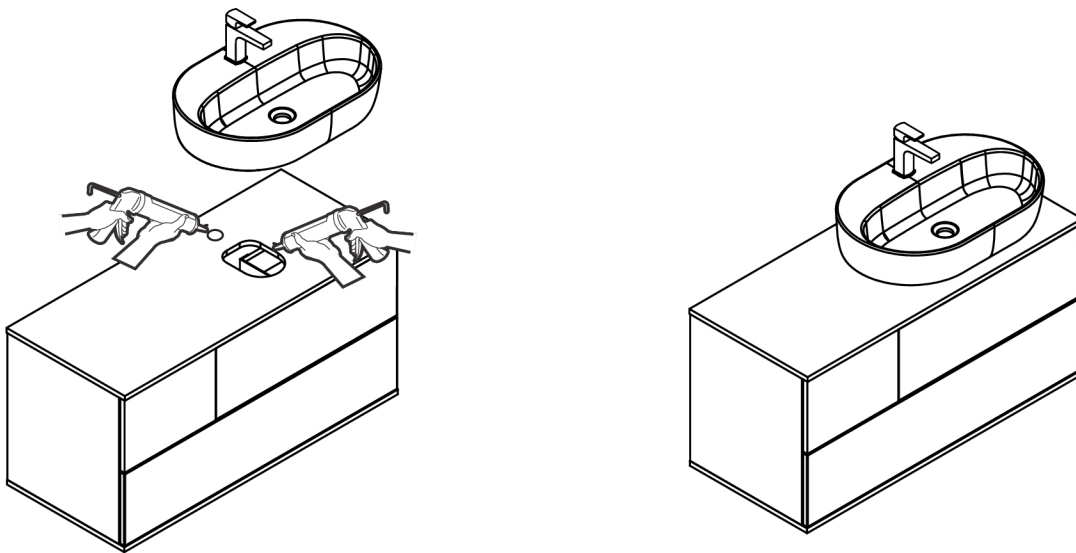

## 1 Рекомендуемая зона под врезку смесителя\*

## 2

\*Размеры актуальны при установке раковин: Одри 420x420 Soft арт. 1WH501709  
Одри 620x420 Round арт. 1WH501710