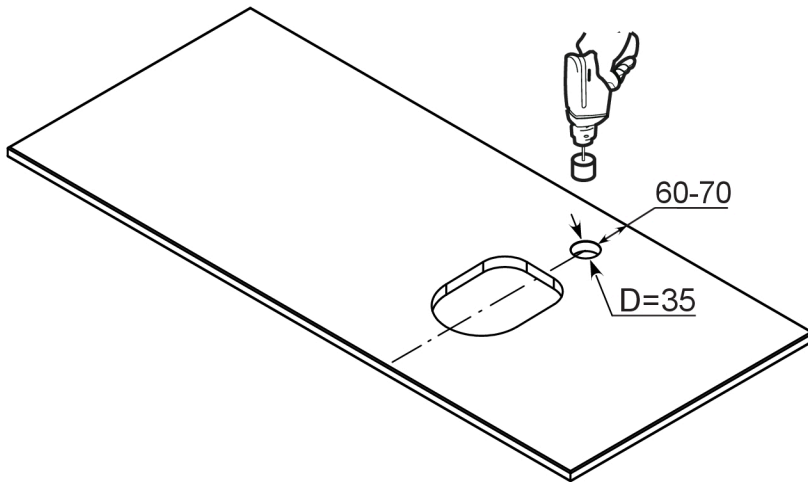

## 1 Рекомендуемая зона под врезку смесителя\*

## 2

\*Размеры актуальны при установке раковин: Одри 420x420 Soft арт. 1WH501709  
Одри 620x420 Round арт. 1WH501710