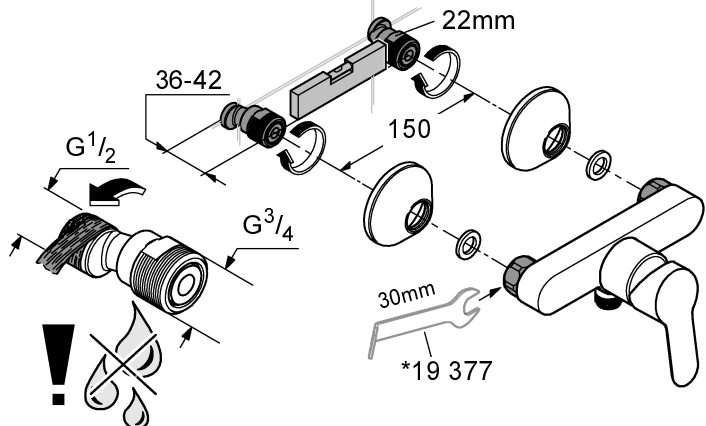

*19 332	32mm

	*12 064 G ¹ / ₂
	*12 065 G ³ / ₄

*19 377	30mm	*07 130	

DIN
1988

DIN EN
806

bar

max. 10
0,5 5 1

°C

max. 70° 60°

*19 332
32mm

*19 377
30mm

*12 064

*12 065

Pure Freude
an Wasser

GROHE

D