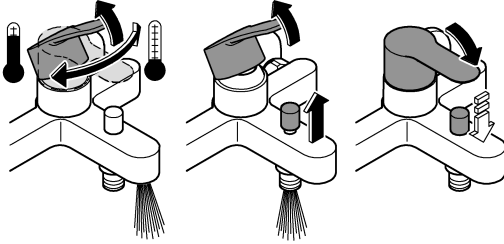

max. 70° 60°

*19 332
32mm

*19 377
30mm

*12 064

*12 065

Pure Freude
an Wasser

GROHE

D