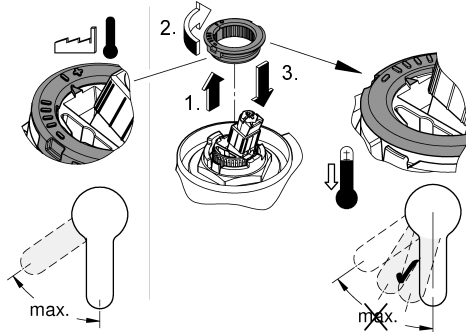

*19 332	32mm

	*12 064 G ¹ / ₂
	*12 065 G ³ / ₄

*19 377	30mm	*07 130	

DIN
1988

DIN EN
806

bar

max. 10
0,5 5 1

°C

max. 70° 60°

*19 332
32mm

*19 377
30mm

*12 064

*12 065

Pure Freude
an Wasser

GROHE

D