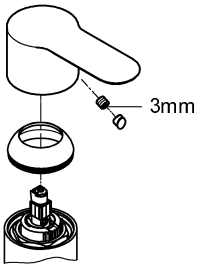

*19 332	32mm

	*12 064 G ¹ / ₂
	*12 065 G ³ / ₄

*19 377	30mm	*07 130	

DIN
1988

DIN EN
806

bar

max. 10
0,5 5 1

°C

max. 70° 60°

*19 332
32mm

*19 377
30mm

*12 064

*12 065

Pure Freude
an Wasser

GROHE

D