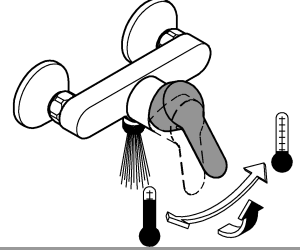

max. 70° 60°

*19 332
32mm

*19 377
30mm

*12 064

*12 065

Pure Freude
an Wasser

GROHE

D