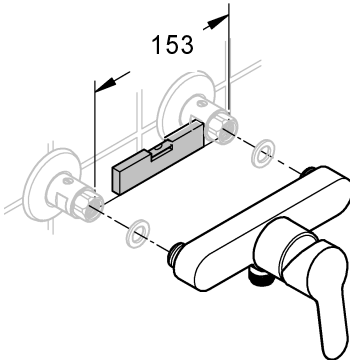

*19 332	32mm

	*12 064 G ¹ / ₂
	*12 065 G ³ / ₄

*19 377	30mm	*07 130	

DIN
1988

DIN EN
806

bar

max. 10
0,5 5 1

°C

max. 70° 60°

*19 332
32mm

*19 377
30mm

*12 064

*12 065

Pure Freude
an Wasser

GROHE

D