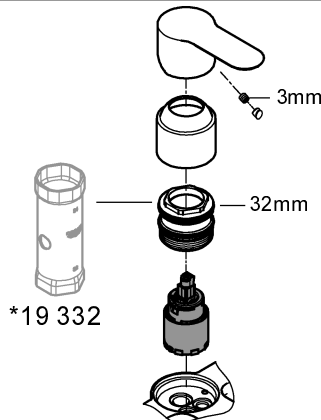

*19 332	32mm

	*12 064 G ¹ / ₂
	*12 065 G ³ / ₄

*19 377	30mm	*07 130	

DIN
1988

DIN EN
806

bar

max. 10
0,5 5 1

°C

max. 70° 60°

*19 332
32mm

*19 377
30mm

*12 064

*12 065

Pure Freude
an Wasser

GROHE

D