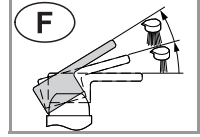

*19 332	32mm

	*12 064 G ¹ / ₂
	*12 065 G ³ / ₄

*19 377	30mm	*07 130	

DIN
1988

DIN EN
806

bar

max. 10
0,5 5 1

°C

max. 70° 60°

*19 332
32mm

*19 377
30mm

*12 064

*12 065

Pure Freude
an Wasser

GROHE

D