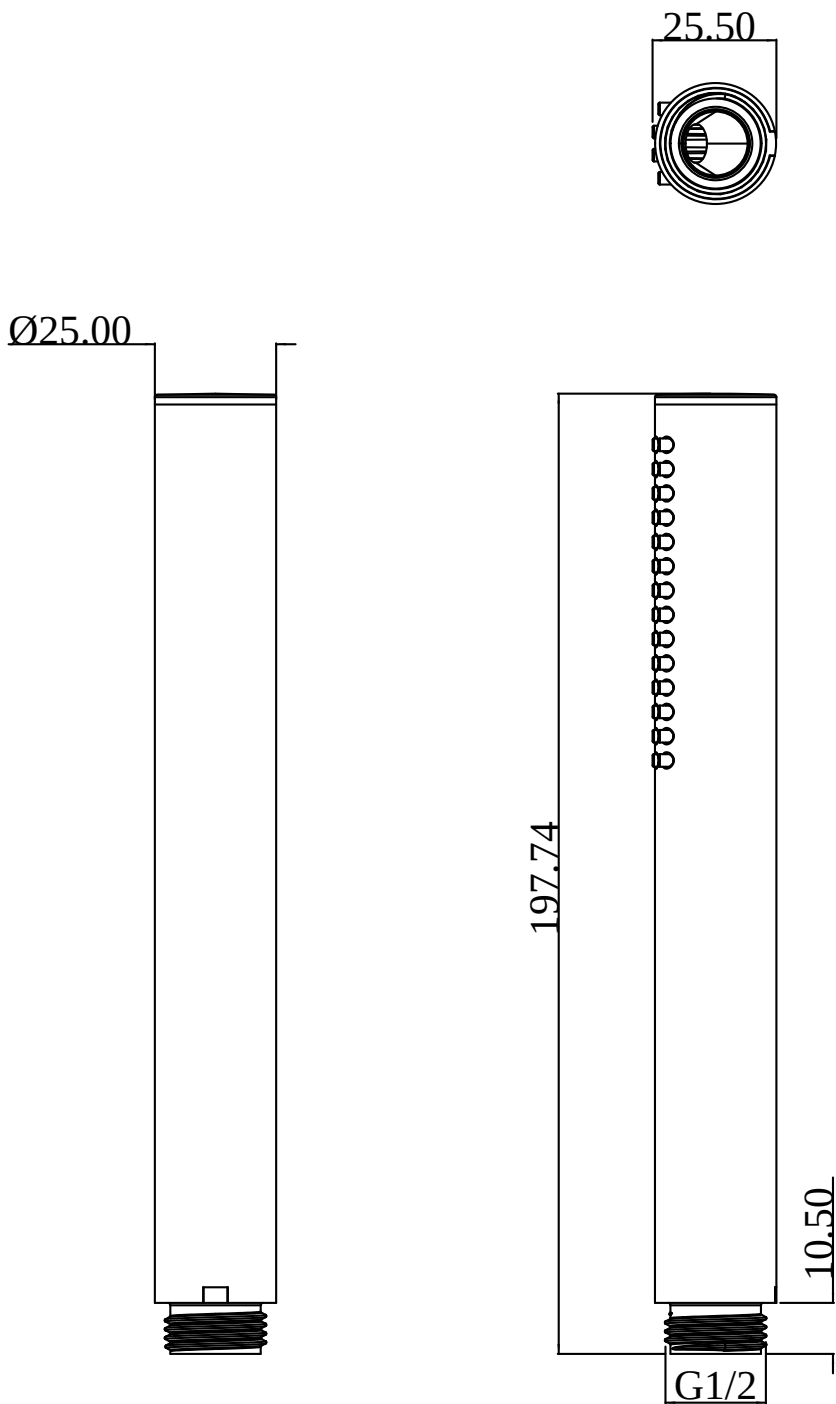

### ИНФОРМАЦИЯ ОБ ИЗДЕЛИИ

Заголовок артикула	Villeroy & Boch Embrace PLUS Ручной душ, Хром
Номер артикула	TVS1084140261
Длина в мм	26
Ширина в мм	25
Высота в мм	197
Коллекция	Embrace PLUS
Вес в кг	0.14
Название цвета	Хром
Номер EAN	4051202739201
Номер модели	TVS10841402
Easy clean	Более длительный срок службы благодаря оптимальному удалению извести с форсунок и аэраторов путем их легкого протирания
Aqua smart	Постоянный, ограниченный уровень расхода воды: экономия воды без ущерба для производительности
Расход ручного душа в литрах в минуту	4,27
Материал	Латунь
Объем	0,615
Swivel aerator	Нет
Thermostat	Нет
Cool Tap	Нет

### ЦВЕТА

Цвет	Описание	Номер артикула	EAN
	Хром	TVS1084140261	4051202739201

ТЕХНИЧЕСКИЕ ЧЕРТЕЖИ

TVS10841402

## FLOW CHART