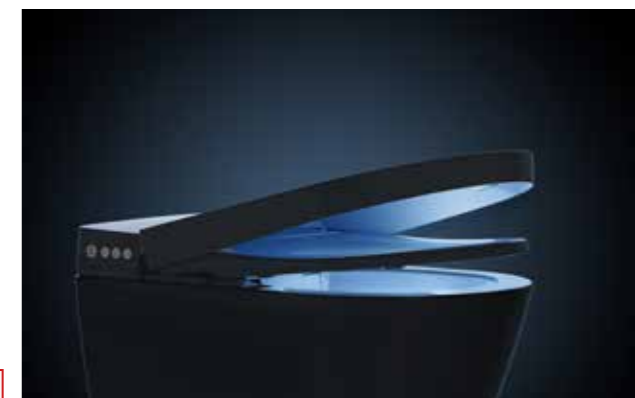

3

4

Для удобства покупки и установки, унитаз-биде TECESpring поставляется в комплекте с настенным модулем, бачком, панелью смыва и крепежными элементами, — так чтобы все точно было под рукой.

Все необходимое для подключения в комплекте: