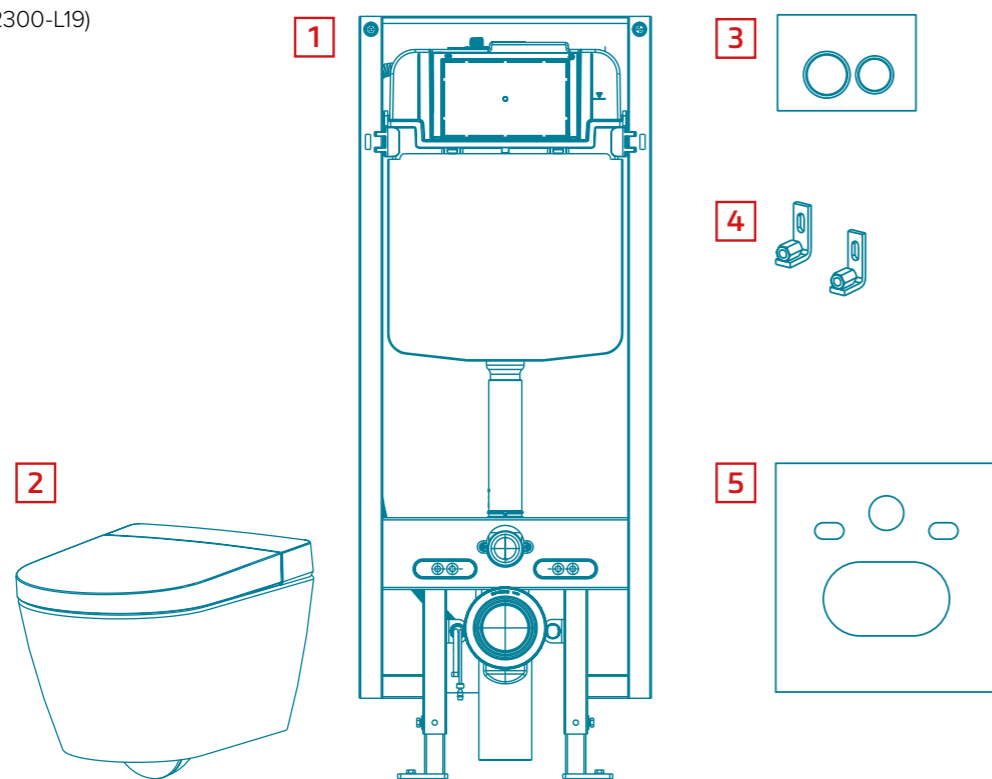

Для удобства покупки и установки, унитаз-биде TECESpring поставляется в комплекте с настенным модулем, бачком, панелью смыва и крепежными элементами, — так чтобы все точно было под рукой.

Все необходимое для подключения в комплекте:

1. Настенный модуль TECESpring
2. Унитаз-биде TECESpring
3. Панель смыва TECESpring
4. Комплект крепежных элементов для установки модуля к стене
5. Прокладка звукоизоляционная для унитаза

Дополнительно приобретается (опционально):

1. Горизонтальная фановая труба DN 90 (арт. AF042300-L18)
2. Адаптер DN 90/DN 110 (арт. AF042300-L19)

i Настенные модули TECESpring совместимы только с панелями смыва TECESpring R, TECESpring V и TECESpring S.