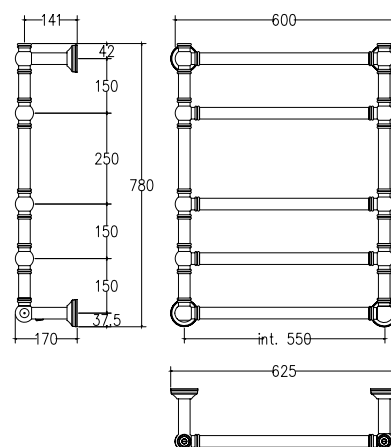

9-514

SC9514BXXX01..

Già inclusi nell'articolo e disponibili
come ricambiAlready included in the article and available
as spare partsУже входит в комплектацию артикула
и доступны как запасные детали

Int.	Int.	TG			TG+V			V				
mm	inch	Watt	Kcal/h	Btu	Watt	Kcal/h	Btu	Watt	Kcal/h	Btu	Kg	Lb
550	21,65	100	129	512	150	129	512	200	172	683	18,4	40,57

Scaldasalviette fisso componibile,
CON ROSONI IN BARRA DI OTTONE.Fixed modular heated towel rail,
WITH BRASS BAR WASHERS.Модульный стационарный полотенцесушитель,
С НАКЛАДКАМИ ИЗ ЦЕЛЬНОЙ ЛАТУНИ.

Misura del tubo	Ø32 mm
Modulo aggiuntivo	150mm 250mm
Collegamento elettrico	interruttore con tasto on/off
Resistenza	cartuccia riscaldante
Filo con presa Schuko	prezzo invariato
Aromaterapia	disponibile

Pipe dimension	Ø32 mm
Additional Module	150mm 250mm
Electric connection	on/off switch
Electric element	cartridge heater
Wire and Schuko Plug	price unchanged
Aromatherapy	available

Диаметр трубы	Ø32 mm
Дополнительный модуль	150mm 250mm
Электрическое подключение	выключателя с кнопкой вкл./выкл.
Электрический нагревательный элемент	патронный нагреватель
Кабель с евро розеткой	цена неизменной
Ароматерапия	в наличии