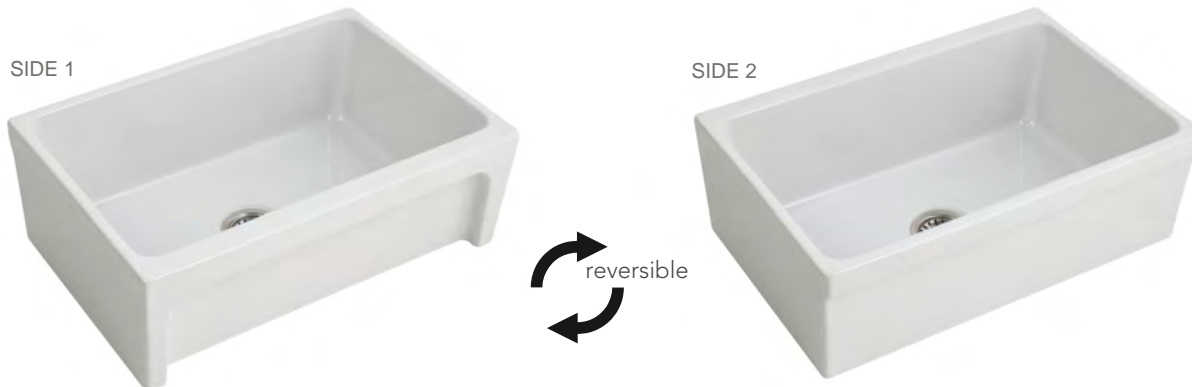

# Q500

Lavello da cucina 75 / Kitchen sink 75

Lavello da cucina reversibile 75cm  
30" Single bowl fireclay farmhouse sink

Disegni Tecnici  
Technical Drawings

## Accessori di completamento Accessories available

- Piletta inox con chiusura a pressione senza troppo pieno (1 1/2 - 40mm) PLQ
- Inox pop-up waste drainer with "shut rapid" rapid push system without overflow (1 1/2 - 40mm) PLQ