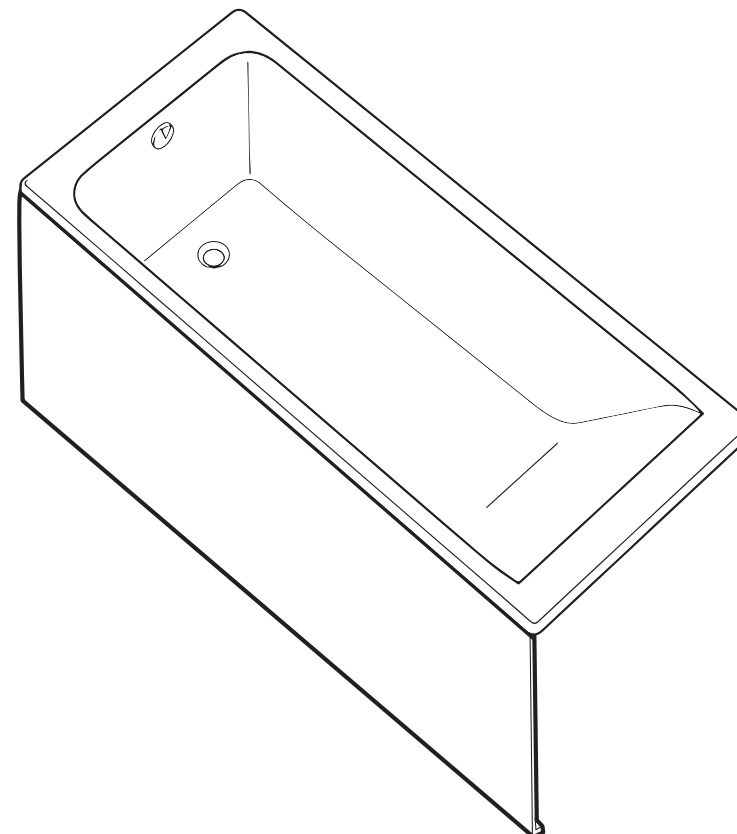

Roca

EASY

1500 x 700 x 450
1700 x 700 x 450
1700 x 750 x 450

Установка фронтальной панели

5