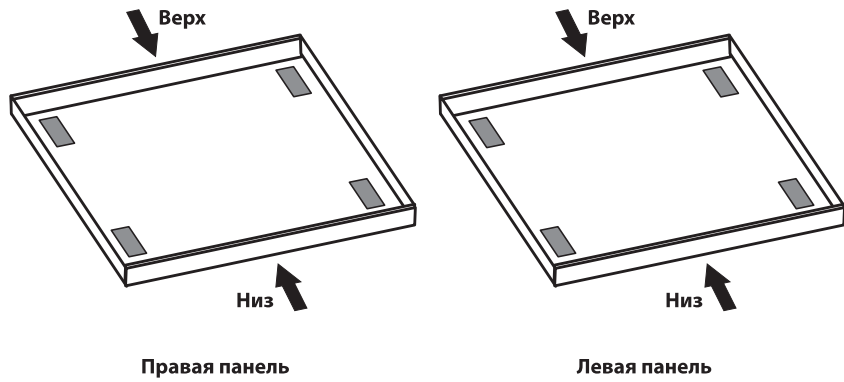

Roca

EASY

1500 x 700 x 450
1700 x 700 x 450
1700 x 750 x 450

Установка прямоугольной ванны

Roca

Avda. Diagonal, 513
08029 Barcelona - SPAIN
Tel.: 93 366 1200 - Fax: 93419
www.roca.es

ООО «Рока Рус»
Россия, 187000, Ленинградская обл.,
г. Тосно, ул. Промышленная, д. 7
Телефон +7 (812) 347-94-49
Факс +7 (812) 347-94-50

Россия, 127287, Москва,
2-я Хутурская ул., д. 38А, стр. 14
Телефон +7 (495) 989-65-91
Факс +7 (495) 989-64-93

KE314807

3

Roca

EASY

1500 x 700 x 450
 1700 x 700 x 450
 1700 x 750 x 450

Установка боковой панели

При установке боковой панели уголок для фронтальной и боковой панелей устанавливается в одном узле (см. инструкцию по фронтальной панели)

4

5

ВАЖНО!

Если при монтаже Вы кладете ванну верхней частью на пол, подложите под нее мягкий неабразивный материал, например, чистый картон или мягкую ткань.