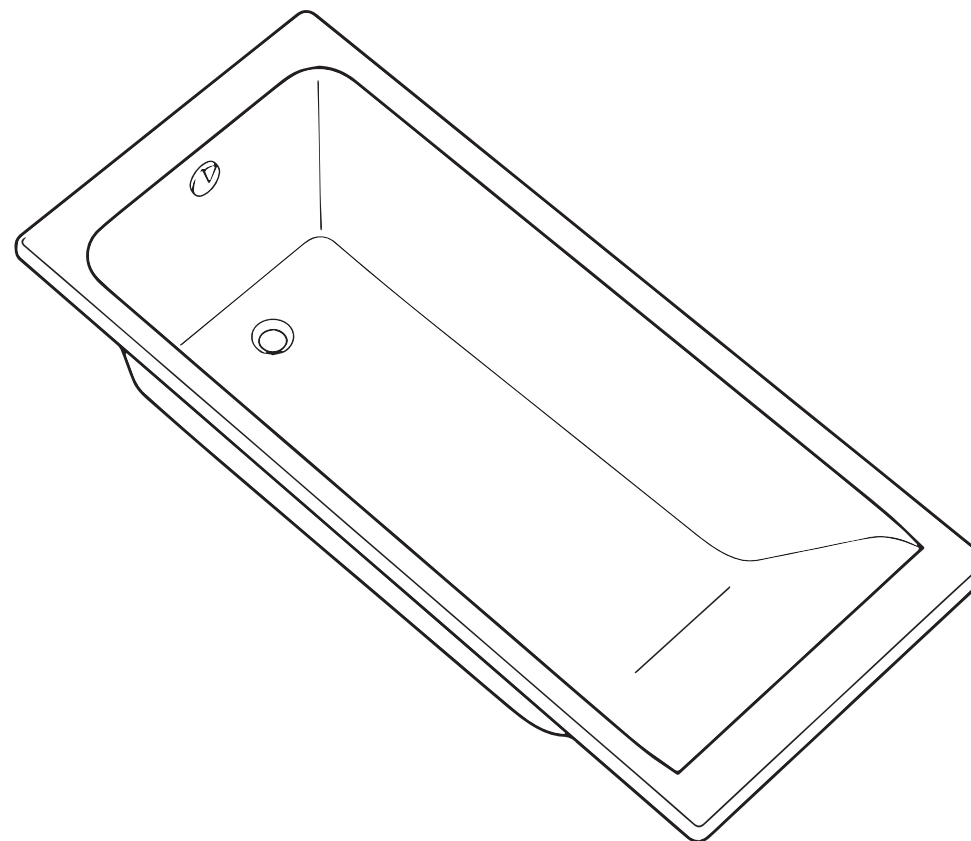

Roca

EASY

1500 x 700 x 450
1700 x 700 x 450
1700 x 750 x 450

Установка прямоугольной ванны

Roca

Avda. Diagonal, 513
08029 Barcelona - SPAIN
Tel.: 93 366 1200 - Fax: 93419
www.roca.es

ООО «Рока Рус»
Россия, 187000, Ленинградская обл.,
г. Тосно, ул. Промышленная, д. 7
Телефон +7 (812) 347-94-49
Факс +7 (812) 347-94-50

Россия, 127287, Москва,
2-я Хутурская ул., д. 38А, стр. 14
Телефон +7 (495) 989-65-91
Факс +7 (495) 989-64-93

KE314807

3

Roca

EASY

1500 x 700 x 450
 1700 x 700 x 450
 1700 x 750 x 450

Установка боковой панели