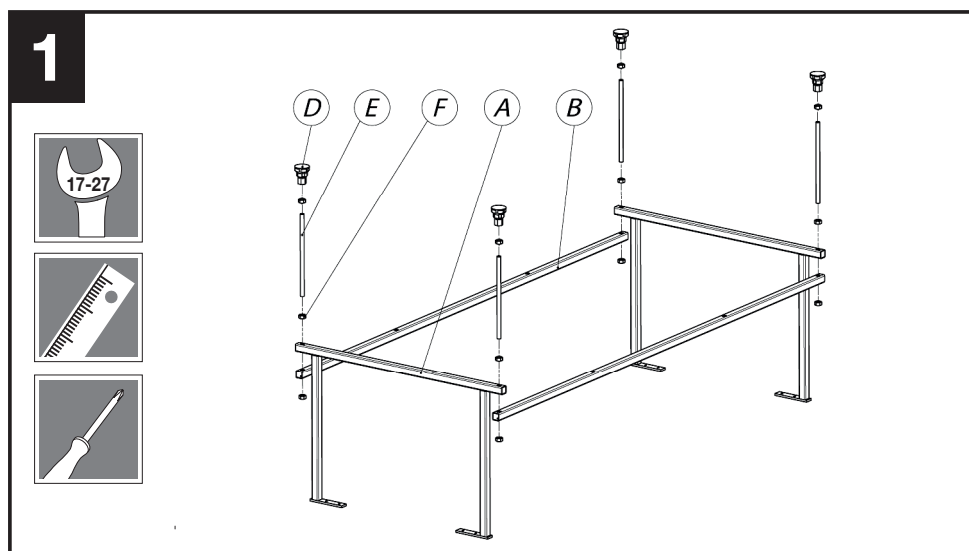

KE314808

Roca

EASY

1500 x 700 x 450
1700 x 700 x 450
1700 x 750 x 450

Монтаж каркаса прямоугольной ванны

Артикул	Наименование	Количество	Рисунок
A	Рамка торцевая	2	
B	Перекладина продольная	2	
C	Перекладина поперечная	2	
D	Опорная ножка Ø10	8	
E	Шпилька с резьбой М 10 длиной 247 мм	8	
F	Гайка М 10	32	
G	Саморез Ø5×35	4	
H	Саморез Ø4×20	8	

! До установки ножек необходимо установить уголки (см. инструкции по установке панелей)

4
Roca
EASY

1500 x 700 x 450
 1700 x 700 x 450
 1700 x 750 x 450

Установка фронтальной панели
5
Roca

Avda. Diagonal, 513
 08029 Barcelona - SPAIN
 Tel.: 93 366 1200 - Fax: 93419
 www.roca.es