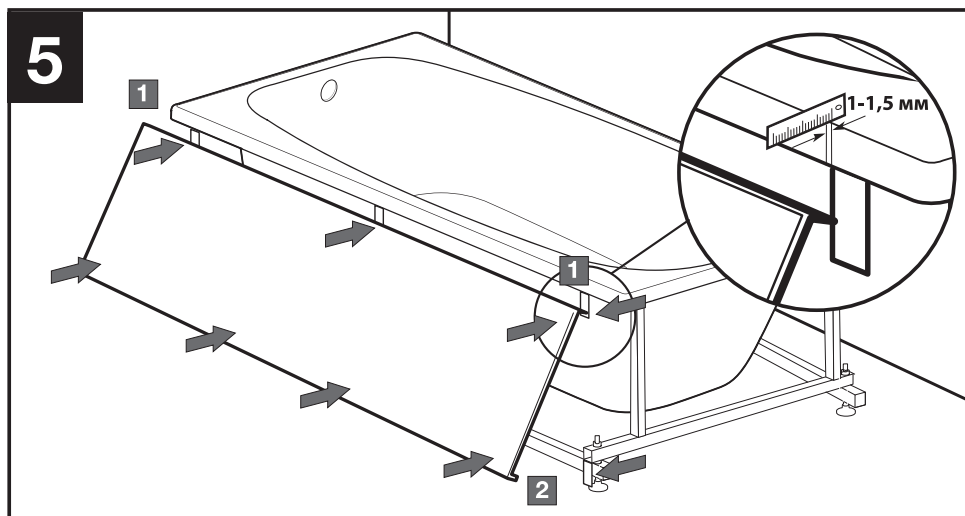

KE314808

Roca

EASY

1500 x 700 x 450
1700 x 700 x 450
1700 x 750 x 450

Монтаж каркаса прямоугольной ванны

Артикул	Наименование	Количество	Рисунок
A	Рамка торцевая	2	
B	Перекладина продольная	2	
C	Перекладина поперечная	2	
D	Опорная ножка Ø10	8	
E	Шпилька с резьбой М 10 длиной 247 мм	8	
F	Гайка М 10	32	
G	Саморез Ø5×35	4	
H	Саморез Ø4×20	8	

! До установки ножек необходимо установить уголки (см. инструкции по установке панелей)

4
Roca
EASY

1500 x 700 x 450
 1700 x 700 x 450
 1700 x 750 x 450

Установка фронтальной панели
5
Roca

Avda. Diagonal, 513
 08029 Barcelona - SPAIN
 Tel.: 93 366 1200 - Fax: 93419
 www.roca.es