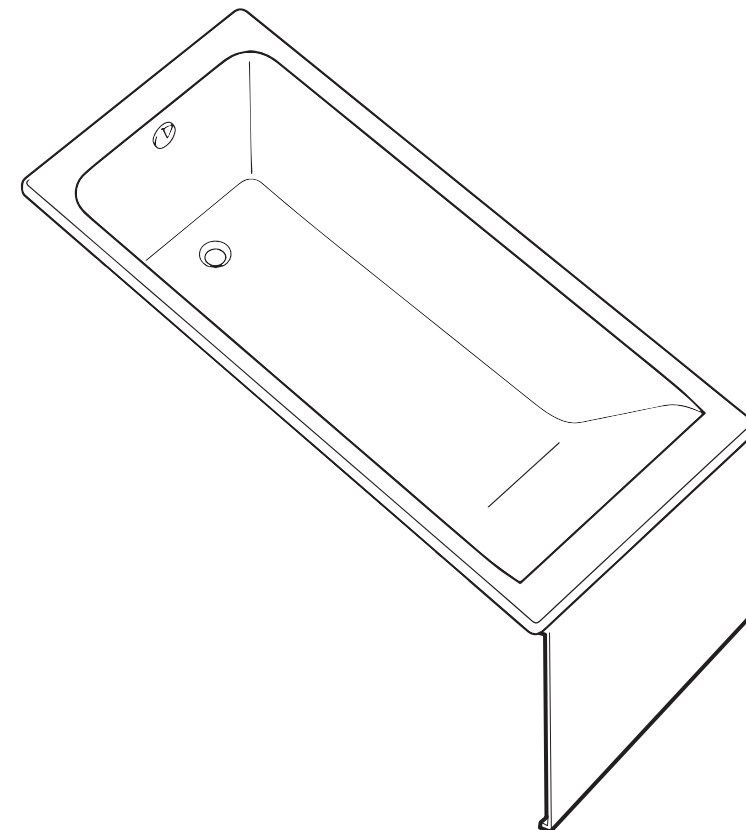

Roca

EASY

1500 x 700 x 450
1700 x 700 x 450
1700 x 750 x 450

Установка боковой панели

4