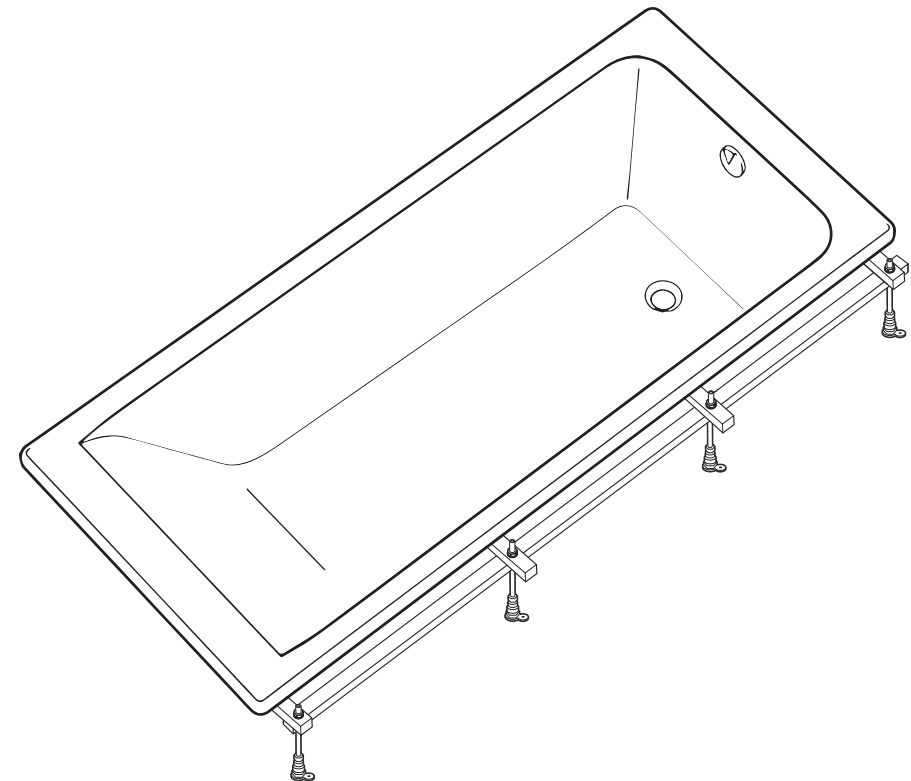

KE314808

Roca

EASY

1500 x 700 x 450
1700 x 700 x 450
1700 x 750 x 450

Монтаж каркаса прямоугольной ванны

Артикул	Наименование	Количество	Рисунок
A	Рамка торцевая	2	
B	Перекладина продольная	2	
C	Перекладина поперечная	2	
D	Опорная ножка Ø10	8	
E	Шпилька с резьбой М 10 длиной 247 мм	8	
F	Гайка М 10	32	
G	Саморез Ø5×35	4	
H	Саморез Ø4×20	8	

! До установки ножек необходимо установить уголки (см. инструкции по установке панелей)

4
Roca
EASY

1500 x 700 x 450
 1700 x 700 x 450
 1700 x 750 x 450

Установка фронтальной панели
5
Roca

Avda. Diagonal, 513
 08029 Barcelona - SPAIN
 Tel.: 93 366 1200 - Fax: 93419
 www.roca.es