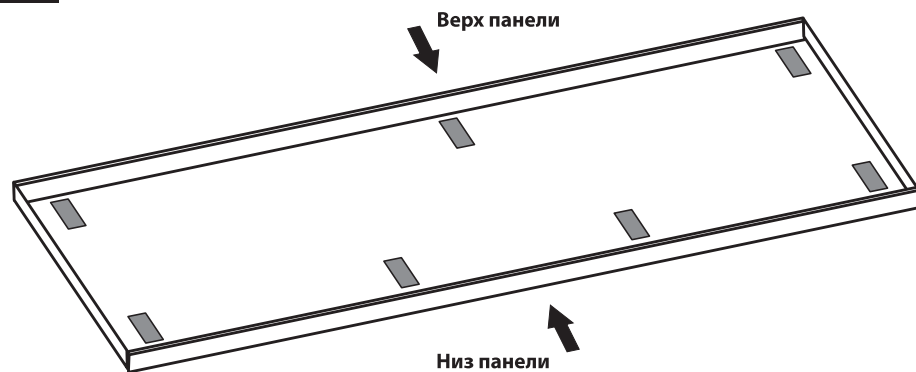

KE314808

Roca

EASY

1500 x 700 x 450
1700 x 700 x 450
1700 x 750 x 450

Монтаж каркаса прямоугольной ванны

Артикул	Наименование	Количество	Рисунок
A	Рамка торцевая	2	
B	Перекладина продольная	2	
C	Перекладина поперечная	2	
D	Опорная ножка Ø10	8	
E	Шпилька с резьбой М 10 длиной 247 мм	8	
F	Гайка М 10	32	
G	Саморез Ø5×35	4	
H	Саморез Ø4×20	8	

! До установки ножек необходимо установить уголки (см. инструкции по установке панелей)

4
Roca
EASY

1500 x 700 x 450
 1700 x 700 x 450
 1700 x 750 x 450

Установка фронтальной панели
5
Roca

Avda. Diagonal, 513
 08029 Barcelona - SPAIN
 Tel.: 93 366 1200 - Fax: 93419
 www.roca.es