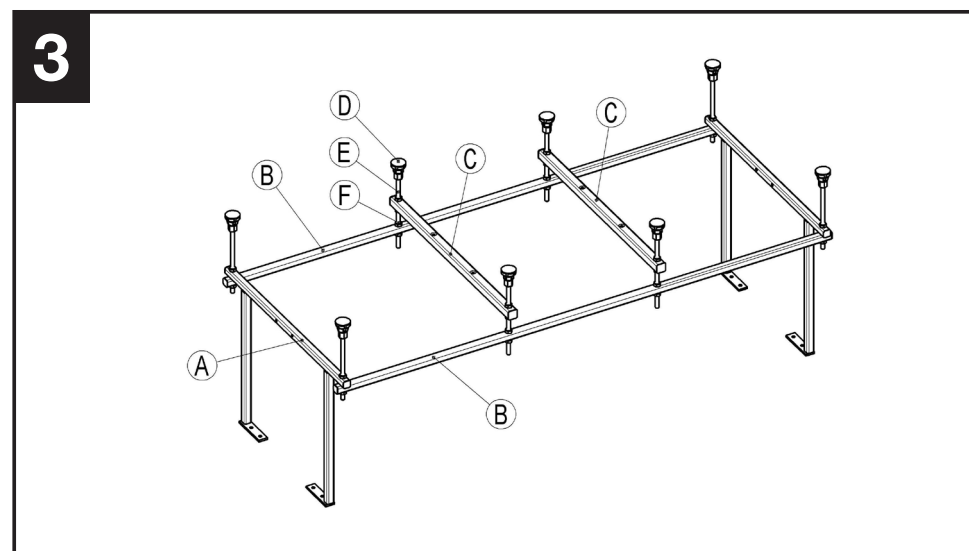

Артикул	Наименование	Количество	Рисунок
A	Рамка торцевая	2	
B	Перекладина продольная	2	
C	Перекладина поперечная	2	
D	Опорная ножка Ø10	8	
E	Шпилька с резьбой М 10 длиной 247 мм	8	
F	Гайка М 10	32	
G	Саморез Ø5×35	4	
H	Саморез Ø4×20	8	

! До установки ножек необходимо установить уголки (см. инструкции по установке панелей)