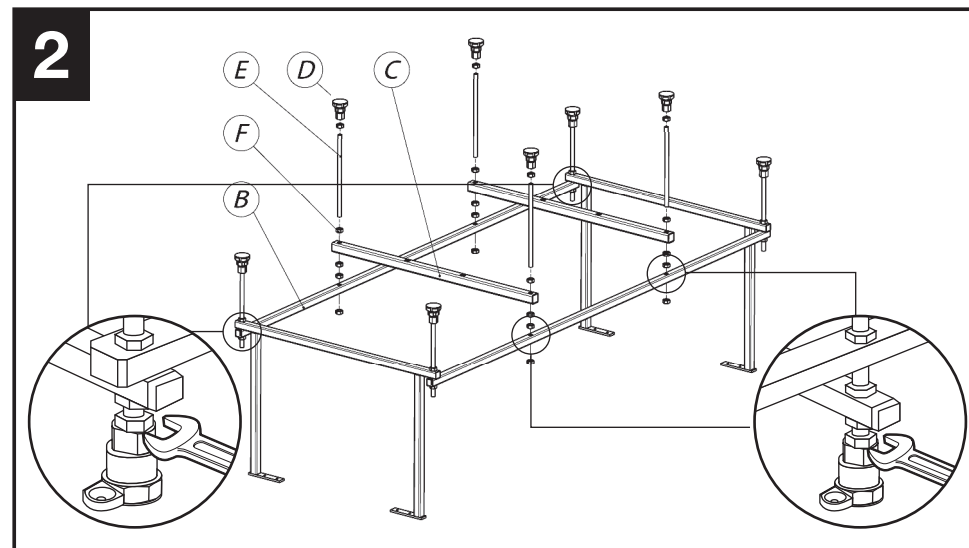

KE314808

Roca

EASY

1500 x 700 x 450
1700 x 700 x 450
1700 x 750 x 450

Монтаж каркаса прямоугольной ванны

Артикул	Наименование	Количество	Рисунок
A	Рамка торцевая	2	
B	Перекладина продольная	2	
C	Перекладина поперечная	2	
D	Опорная ножка Ø10	8	
E	Шпилька с резьбой М 10 длиной 247 мм	8	
F	Гайка М 10	32	
G	Саморез Ø5×35	4	
H	Саморез Ø4×20	8	

! До установки ножек необходимо установить уголки (см. инструкции по установке панелей)

4
Roca
EASY

1500 x 700 x 450
 1700 x 700 x 450
 1700 x 750 x 450

Установка фронтальной панели
5
Roca

Avda. Diagonal, 513
 08029 Barcelona - SPAIN
 Tel.: 93 366 1200 - Fax: 93419
 www.roca.es