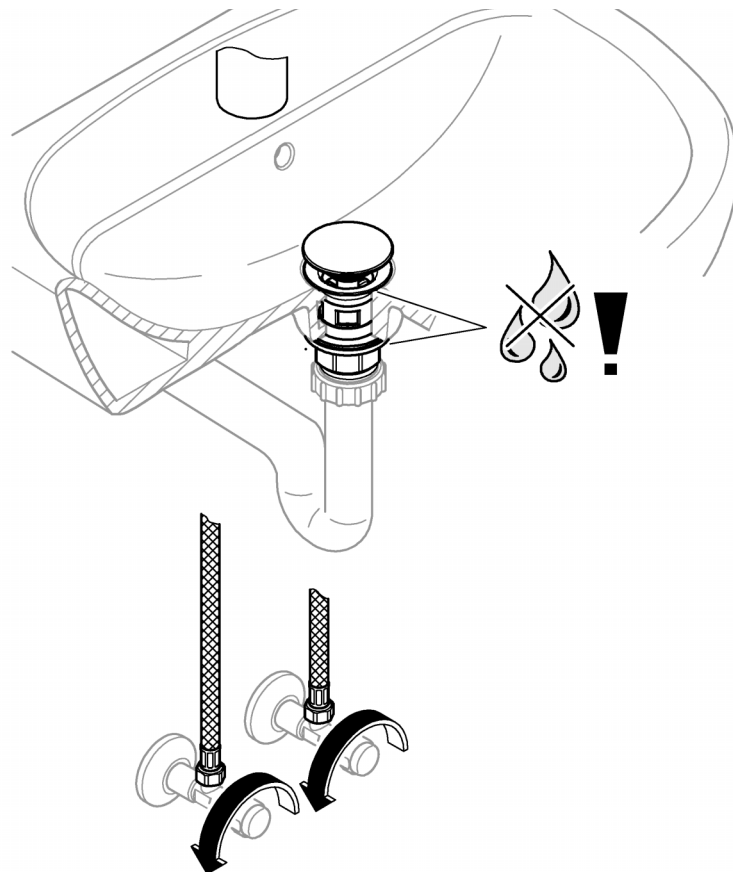

* = 

*19 017	13mm		07 052 180mm
			*07 341 350mm

Pure Freude
an Wasser

GROHE

D

+49 571 39 89 333
service.de@grohe.com

A

+43 1 6 80 60
info-at@grohe.com