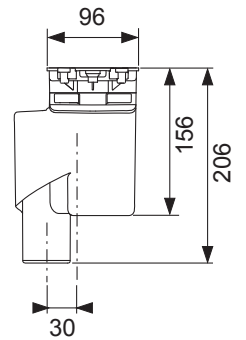

TECEdrainprofile