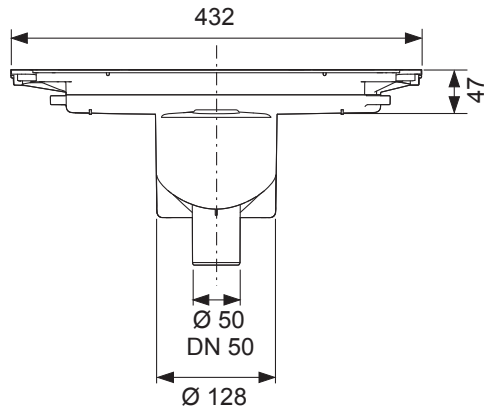

TECEdrainprofile