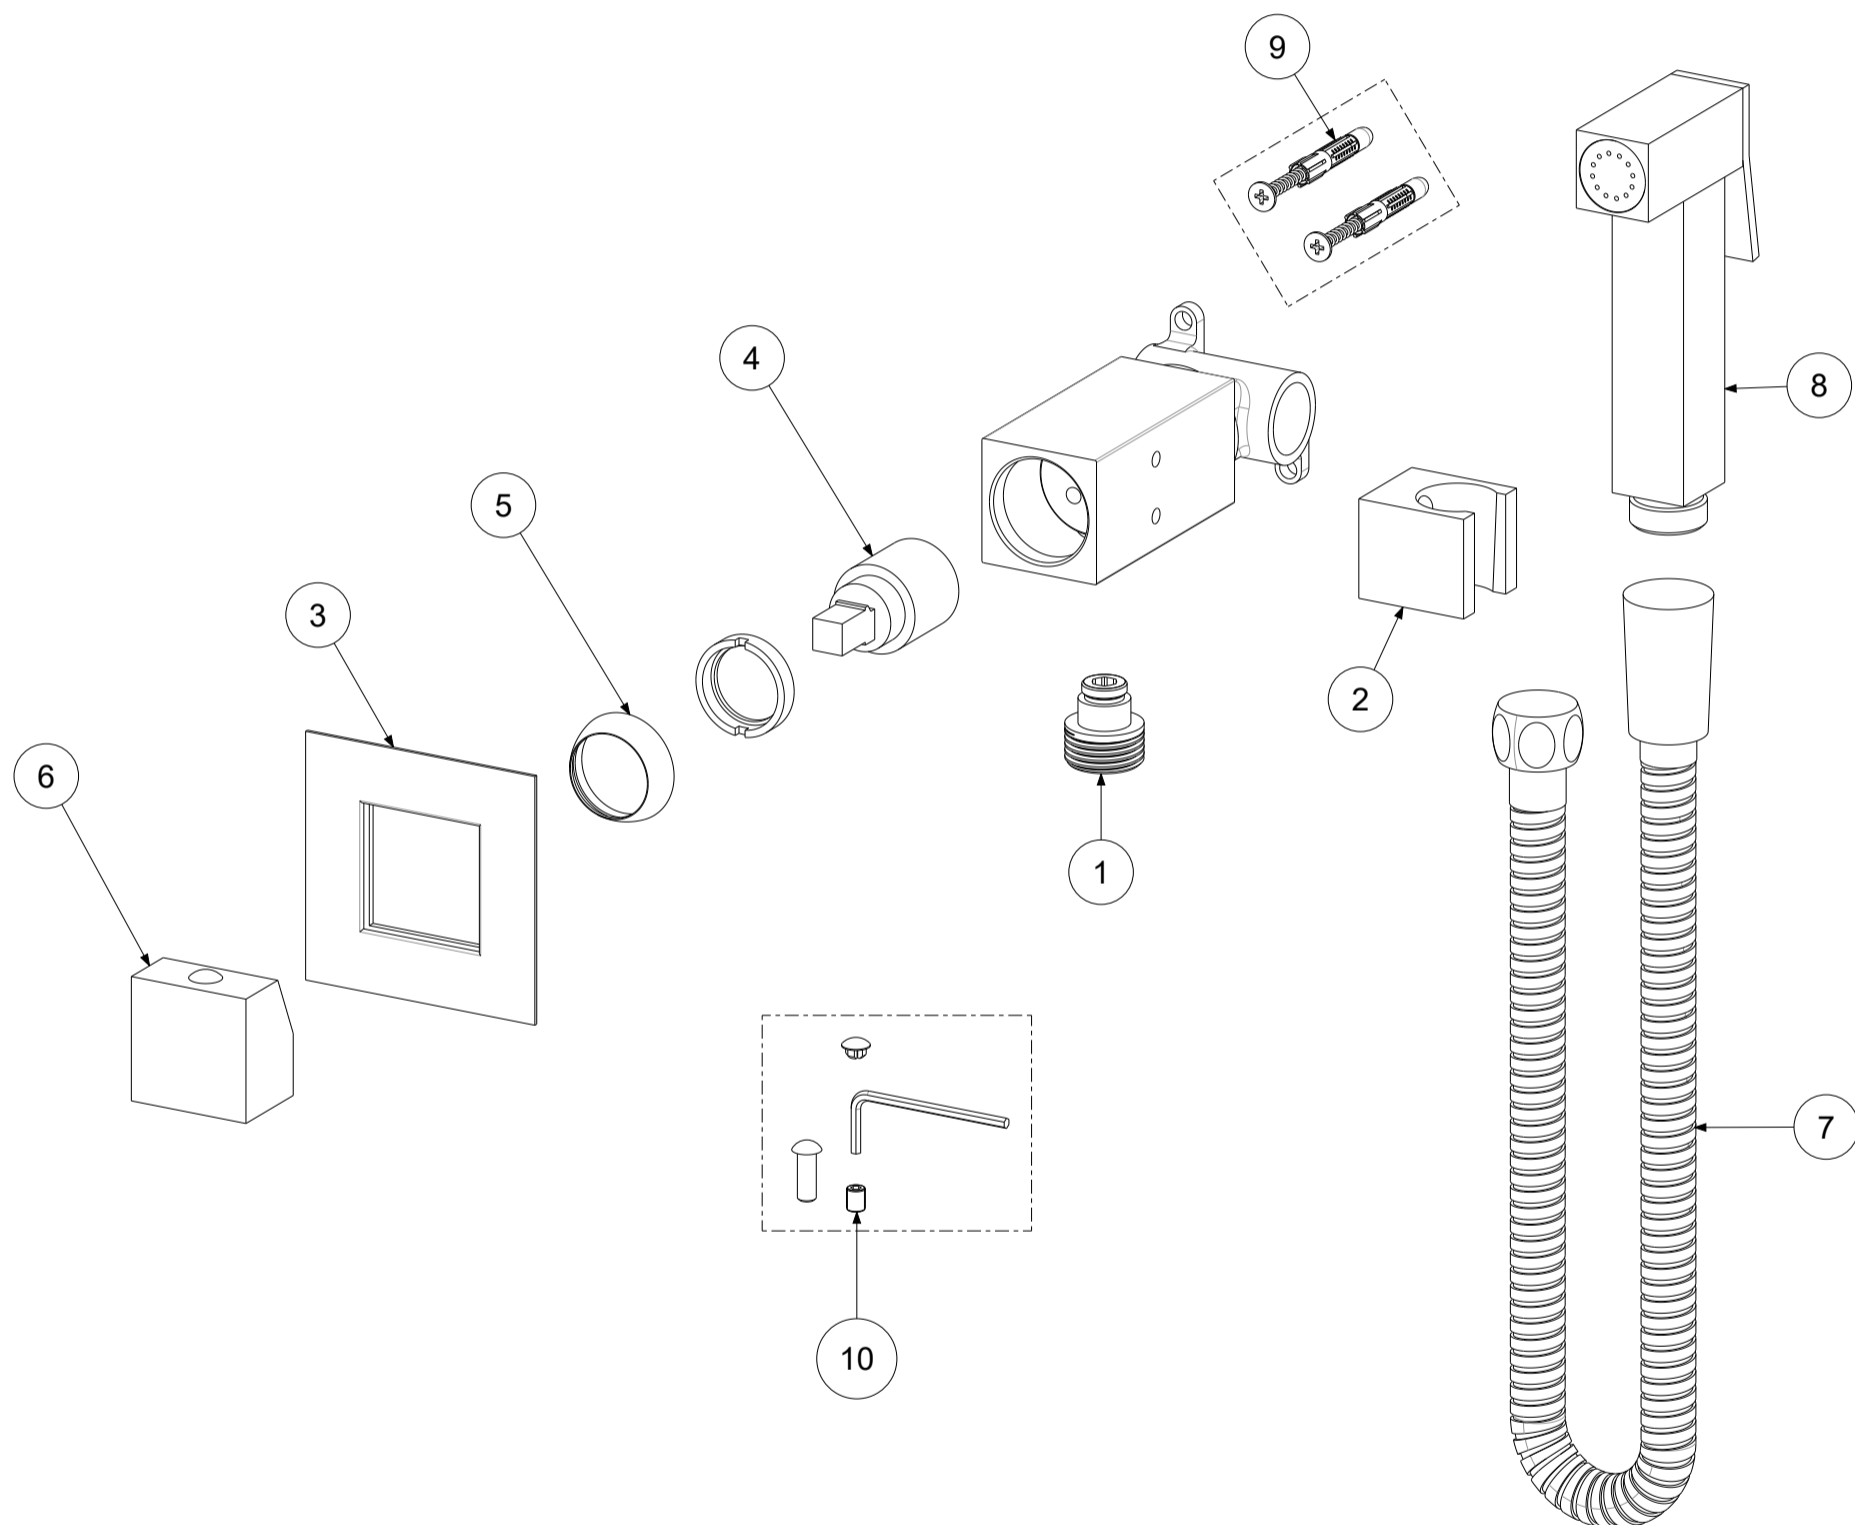

P Item	CODICE Code	DESCRIZIONE Designation
1	ZRAC146..	Raccordo da 1/2" con O.R. x art. ZDUP110 - ZDUP112
2	ZSUP043..	Supporto doccia per art.ZDUP112
3	ZPIA120..	PIASTRA per Kit bidet TWEET square (quadro) miscelatore (ZDUP112)
4	ZVIT111	CARTUCCIA per Kit bidet TWEET miscelatore (ZDUP110-112) (4072068)
5	ZCAP074..	Cappuccio sottoleva abs per art.ZDUP110 - ZDUP112
6	ZMAN160..	MANIGLIA per Kit bidet TWEET square (quadro) miscelatore (ZDUP112)
7	ZFLO030..	Flessibile cm.120 per idroscopino
8	ZDOC121..	Doccia pulsante TWEET SQUARE (quadra)
9	ZACC476	Set fissaggio per art.ZDUP110 - ZDUP112
10	ZSET109..	Set chiave+grano+placchetta+vite per ZDUP110-112

	APPROVATO: Approved:		A3	SCALA Scale	1:2	MATERIALE Material	VARI
	DISEGNATO: Design:	Bertoli	18/02/2021	UNITA' Unit	mm	SERIE Range	--
		DESCRIZIONE - Description: Set bidet TWEET SQUARE MIX (quadro) MISCELATORE con doccia-flessibile cromo Square concealed bidet					
		FOGLIO - Sheet:	Ricambi	CODICE - Part Number:		ZDUP112CR	