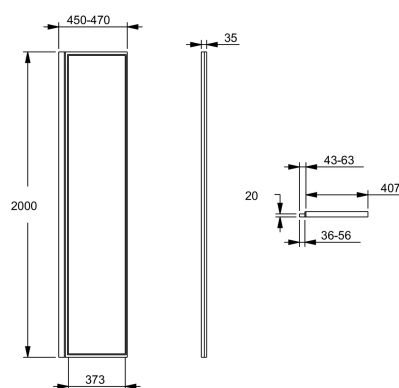

- СБОРНАЯ КОНСТРУКЦИЯ: Панели 30 и 40 см в 3 разных отделках для сборки индивидуального душевого ограждения размером до 170 см

## Технические характеристики

- РАЗМЕРЫ (СМ): 200x40 см
- МАТЕРИАЛ: Стекло с алюминиевой рамой
- МИН/МАКС ШИРИНА: 45 - 47 см
- ВЫСОТА ПАНЕЛИ В СМ: 200
- ОПИСАНИЕ ПРОДУКТА: Начальный комплект для установки к стене, состоит из стеклянной панели 40 см, настенного профиля, напольного профиля, верхней штанги, аксессуаров (полка, скребок, крючок)
- COULEUR DES PROFILÉS: Матовый черный

## Продукты для комплектации

- E94WI30: Душевая панель 30 см
- E94WI40: Душевая панель 40 см

## Общая информация

\* Душевая панель (начальный модуль) 40 см, E94WS40. Коллекция: NOUVELLE VAGUE. РАЗМЕРЫ (СМ): 200x40 см. ВЕС: 15 кг. МАТЕРИАЛ: Стекло с алюминиевой рамой. УСТАНОВКА: В нишу или в угол. МИН/МАКС ШИРИНА: 45 - 47 см. ТОЛЩИНА СТЕКЛА В ММ: 6. ВЫСОТА ПАНЕЛИ В СМ: 200. ТИП ДУШЕВОГО ОГРАЖДЕНИЯ: Фиксированная панель. ОПИСАНИЕ ПРОДУКТА: Начальный комплект для установки к стене, состоит из стеклянной панели 40 см, настенного профиля, напольного профиля, верхней штанги, аксессуаров (полка, скребок, крючок). РЕКОМЕНДАЦИИ ПО УХОДУ: Используйте мыльный раствор для очистки поверхности. Не использовать абразивные чистящие средства. COULEUR DES PROFILÉS: Матовый черный.