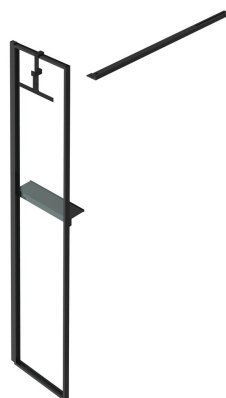

E94WS40

Коллекция: NOUVELLE VAGUE

Отделки\*:

Общие характеристики:

## Преимущества для конечного пользователя

- ЭСТЕТИЧНОСТЬ: Результат вдохновения оконными рамами в мастерской художников - черные профили - идеально сочетаются со смесителями, раковинами и мебелью из этой же коллекции
- КОМФОРТ: Аксессуары в комплекте: полочка, крючок, скребок с магнитом для крепления к полочке или крючку, верхняя штанга

## Технические характеристики

- РАЗМЕРЫ (СМ): 200x40 см
- МАТЕРИАЛ: Стекло с алюминиевой рамой
- МИН/МАКС ШИРИНА: 45 - 47 см
- ВЫСОТА ПАНЕЛИ В СМ: 200
- ОПИСАНИЕ ПРОДУКТА: Начальный комплект для установки к стене, состоит из стеклянной панели 40 см, настенного профиля, напольного профиля, верхней штанги, аксессуаров (полка, скребок, крючок)
- COULEUR DES PROFILÉS: Матовый черный

## Общая информация

\* Душевая панель (начальный модуль) 40 см, E94WS40. Коллекция: NOUVELLE VAGUE. РАЗМЕРЫ (СМ): 200x40 см. ВЕС: 15 кг. МАТЕРИАЛ: Стекло с алюминиевой рамой. УСТАНОВКА: В нишу или в угол. МИН/МАКС ШИРИНА: 45 - 47 см. ТОЛЩИНА СТЕКЛА В ММ: 6. ВЫСОТА ПАНЕЛИ В СМ: 200. ТИП ДУШЕВОГО ОГРАЖДЕНИЯ: Фиксированная панель. ОПИСАНИЕ ПРОДУКТА: Начальный комплект для установки к стене, состоит из стеклянной панели 40 см, настенного профиля, напольного профиля, верхней штанги, аксессуаров (полка, скребок, крючок). РЕКОМЕНДАЦИИ ПО УХОДУ: Используйте мыльный раствор для очистки поверхности. Не использовать абразивные чистящие средства. COULEUR DES PROFILÉS: Матовый черный.