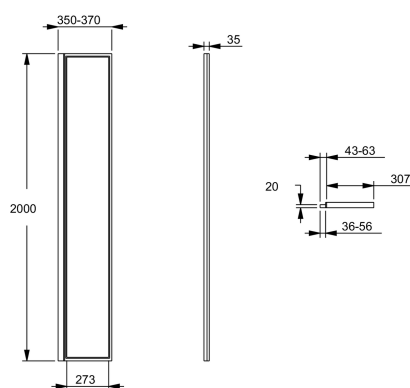

- СБОРНАЯ КОНСТРУКЦИЯ: Панели 30 и 40 см в 3 разных отделках для сборки индивидуального душевого ограждения размером до 170 см

Технические характеристики

- РАЗМЕРЫ (СМ): 200x30 см
- МАТЕРИАЛ: Стекло с алюминиевой рамой
- МИН/МАКС ШИРИНА: 35 - 37 см
- ВЫСОТА ПАНЕЛИ В СМ: 200
- ОПИСАНИЕ ПРОДУКТА: Начальный комплект для установки к стене, состоит из стеклянной панели 30 см, настенного профиля, напольного профиля, верхней штанги, аксессуаров (полка, скребок, крючок)
- COULEUR DES PROFILÉS: Матовый черный

- ВЕС: 12 кг
- УСТАНОВКА: В нишу или в угол
- ТОЛЩИНА СТЕКЛА В ММ: 6
- ТИП ДУШЕВОГО ОГРАЖДЕНИЯ: Фиксированная панель
- РЕКОМЕНДАЦИИ ПО УХОДУ: Используйте мыльный раствор для очистки поверхности. Не использовать абразивные чистящие средства.

Продукты для комплектации

- E94WI30: Душевая панель 30 см
- E94WI40: Душевая панель 40 см

Общая информация

* Душевая панель (начальный модуль) 30 см, E94WS30. Коллекция: NOUVELLE VAGUE. РАЗМЕРЫ (СМ): 200x30 см. ВЕС: 12 кг. МАТЕРИАЛ: Стекло с алюминиевой рамой. УСТАНОВКА: В нишу или в угол. МИН/МАКС ШИРИНА: 35 - 37 см. ТОЛЩИНА СТЕКЛА В ММ: 6. ВЫСОТА ПАНЕЛИ В СМ: 200. ТИП ДУШЕВОГО ОГРАЖДЕНИЯ: Фиксированная панель. ОПИСАНИЕ ПРОДУКТА: Начальный комплект для установки к стене, состоит из стеклянной панели 30 см, настенного профиля, напольного профиля, верхней штанги, аксессуаров (полка, скребок, крючок). РЕКОМЕНДАЦИИ ПО УХОДУ: Используйте мыльный раствор для очистки поверхности. Не использовать абразивные чистящие средства. COULEUR DES PROFILÉS: Матовый черный.