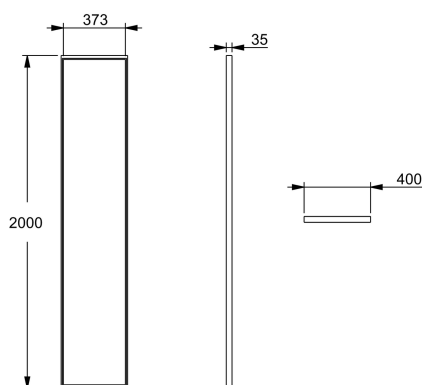

- **СБОРНАЯ КОНСТРУКЦИЯ:** Панели 30 и 40 см в 3 разных отделках для сборки индивидуального душевого ограждения размером до 170 см

### Технические характеристики

- **РАЗМЕРЫ (СМ):** 200x40 см
- **МАТЕРИАЛ:** Стекло с алюминиевой рамой
- **ТОЛЩИНА СТЕКЛА В ММ:** 6
- **ТИП ДУШЕВОГО ОГРАЖДЕНИЯ:** Фиксированная панель
- **РЕКОМЕНДАЦИИ ПО УХОДУ:** Используйте мыльный раствор для очистки поверхности. Не использовать абразивные чистящие средства.

- **ВЕС:** 13,5 кг
- **УСТАНОВКА:** В нишу или в угол
- **ВЫСОТА ПАНЕЛИ В СМ:** 200
- **ОПИСАНИЕ ПРОДУКТА:** Дополнительная панель для создания душевого ограждения по вашим размерам.
- **COULEUR DES PROFILÉS:** Матовый черный

### Общая информация

\* Душевая панель 40 см. E94WI40. Коллекция: NOUVELLEVAGUE. РАЗМЕРЫ (СМ): 200x40 см. ВЕС: 13,5 кг. МАТЕРИАЛ: Стекло с алюминиевой рамой. УСТАНОВКА: В нишу или в угол. ТОЛЩИНА СТЕКЛА В ММ: 6. ВЫСОТА ПАНЕЛИ В СМ: 200. ТИП ДУШЕВОГО ОГРАЖДЕНИЯ: Фиксированная панель. ОПИСАНИЕ ПРОДУКТА: Дополнительная панель для создания душевого ограждения по вашим размерам. РЕКОМЕНДАЦИИ ПО УХОДУ: Используйте мыльный раствор для очистки поверхности. Не использовать абразивные чистящие средства. COULEUR DES PROFILÉS: Матовый черный.