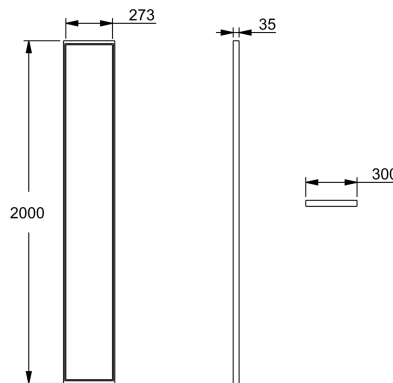

- **СБОРНАЯ КОНСТРУКЦИЯ:** Панели 30 и 40 см в 3 разных отделках для сборки индивидуального душевого ограждения размером до 170 см

Технические характеристики

- **РАЗМЕРЫ (СМ):** 200x30 см
- **МАТЕРИАЛ:** Стекло с алюминиевой рамой
- **ТОЛЩИНА СТЕКЛА В ММ:** 6
- **ТИП ДУШЕВОГО ОГРАЖДЕНИЯ:** Фиксированная панель
- **РЕКОМЕНДАЦИИ ПО УХОДУ:** Используйте мыльный раствор для очистки поверхности. Не использовать абразивные чистящие средства.

- **ВЕС:** 10.5 кг
- **УСТАНОВКА:** В нишу или в угол
- **ВЫСОТА ПАНЕЛИ В СМ:** 200
- **ОПИСАНИЕ ПРОДУКТА:** Дополнительная панель для создания душевого ограждения по вашим размерам.
- **COULEUR DES PROFILÉS:** Матовый черный

Продукты для комплектации

- **CE940230:** Комплект для отдельстоящего ограждения 30 см

- **CE940240:** Комплект для отдельстоящего ограждения 40 см

Общая информация

* Душевая панель 30 см. E94WI30. Коллекция : NOUVELLE VAGUE. РАЗМЕРЫ (СМ): 200x30 см. ВЕС: 10.5 кг. МАТЕРИАЛ: Стекло с алюминиевой рамой. УСТАНОВКА: В нишу или в угол. ТОЛЩИНА СТЕКЛА В ММ: 6. ВЫСОТА ПАНЕЛИ В СМ: 200. ТИП ДУШЕВОГО ОГРАЖДЕНИЯ: Фиксированная панель. ОПИСАНИЕ ПРОДУКТА: Дополнительная панель для создания душевого ограждения по вашим размерам. РЕКОМЕНДАЦИИ ПО УХОДУ: Используйте мыльный раствор для очистки поверхности. Не использовать абразивные чистящие средства. COULEUR DES PROFILÉS: Матовый черный.