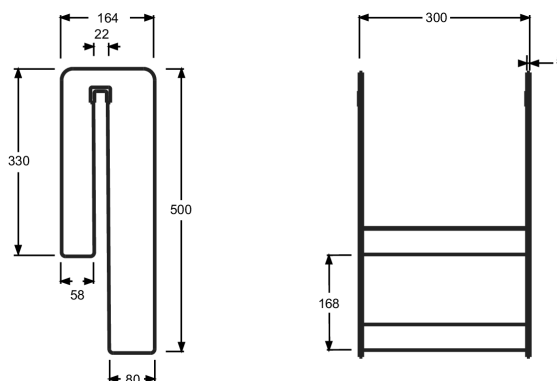

E6D070

Коллекция: MALICE

Отделки*:

00 - Белый

Преимущества для конечного пользователя

- Место хранения: на одной стороне 2 полки, на другой - 1 полка
- Двусторонняя

Технические характеристики

- РАЗМЕРЫ (СМ): 30 x 16.40 x 50 см
- МАТЕРИАЛ: N/A
- АКССУАРЫ: Полочка
- НОЖКИ: Не в комплекте
- СТУПЕНЬКА: Не в комплекте
- СЛИВ: Не в комплекте
- Материал: Органическое стекло

Связанные продукты

- E6D069: Экран на ванну с двойной панелью 95 см

Общая информация

:Полочка для хранения. E6D070. Коллекция: MALICE. РАЗМЕРЫ (СМ): 30 x 16.40 x 50 см. МАТЕРИАЛ: N/A. АКССУАРЫ: Полочка. НОЖКИ: Не в комплекте. СТУПЕНЬКА: Не в комплекте. СЛИВ: Не в комплекте. Материал: Органическое стекло.