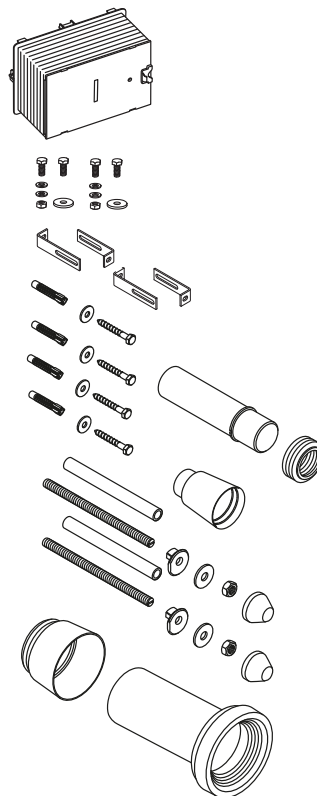

# Система инсталляции 300 мм, на 3/6 л

### Инструкция по установке

**KOHLER**®

*Jacob Delafon*  
PARIS

**A**

(размеры указаны в миллиметрах)

# A

A

**B**

**FRONT****TOP**