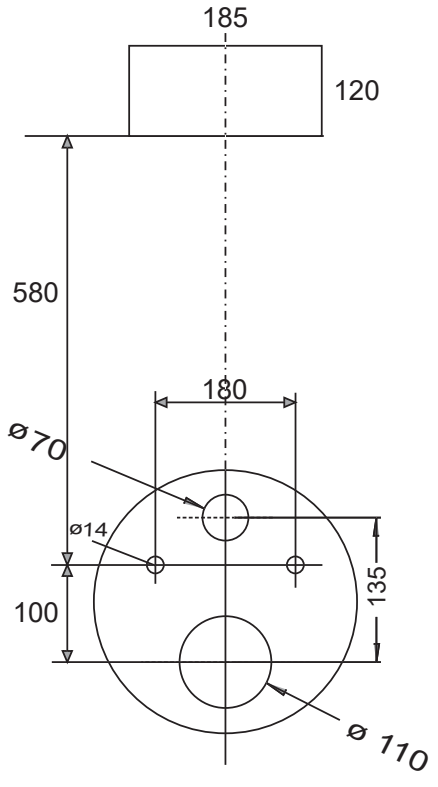

# Система инсталляции 300 мм, на 3/6 л

### Инструкция по установке

**KOHLER**®

*Jacob Delafon*  
PARIS

**A**

(размеры указаны в миллиметрах)

# A

A

**B**

**FRONT****TOP**