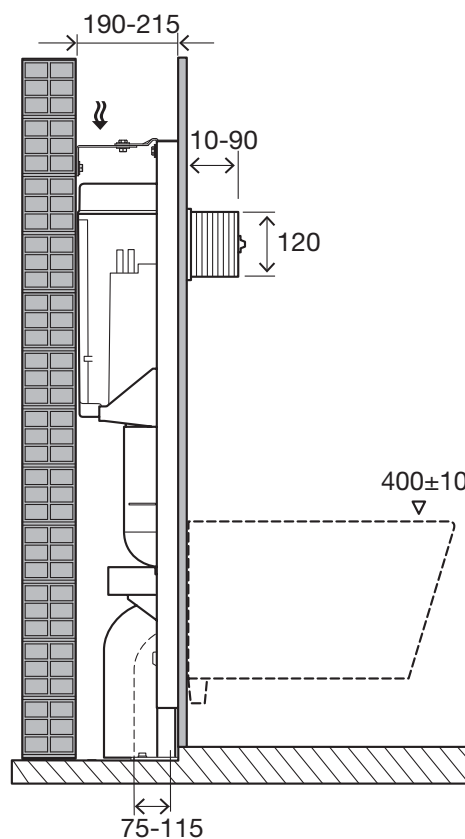

# Система инсталляции 300 мм, на 3/6 л

### Инструкция по установке

**KOHLER**®

*Jacob Delafon*  
PARIS

**A**

(размеры указаны в миллиметрах)