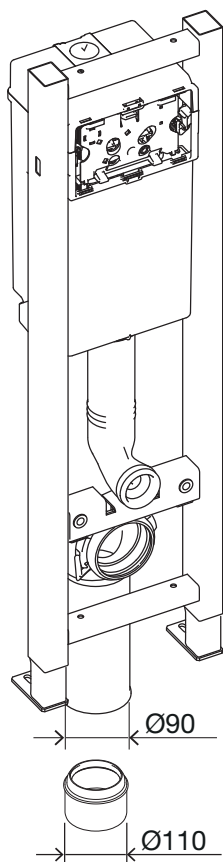

# Система инсталляции 300 мм, на 3/6 л

### Инструкция по установке

**KOHLER**®

*Jacob Delafon*  
PARIS

**A**

(размеры указаны в миллиметрах)