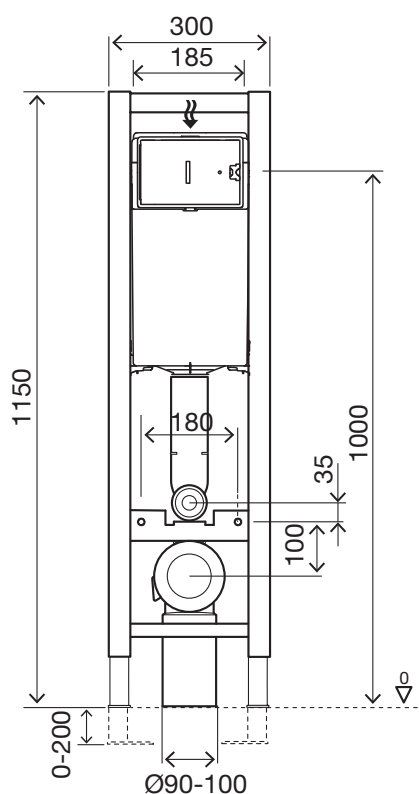

# Система инсталляции 300 мм, на 3/6 л

### Инструкция по установке

**KOHLER**®

*Jacob Delafon*  
PARIS

**A**

(размеры указаны в миллиметрах)