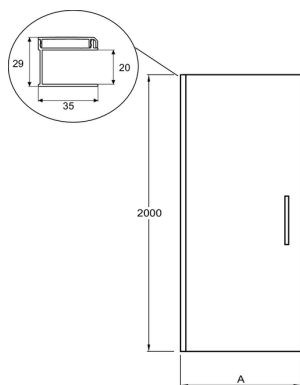

Преимущества при монтаже

- Простая установка: регулировка по стене 18 мм

Технические характеристики

- **РАЗМЕРЫ (СМ):** 200x90 см
- **МАТЕРИАЛ:** Прозрачное стекло
- **МИН/МАКС ШИРИНА С ФИКСИРОВАННОЙ ПАНЕЛЬЮ:** 86,4-90 см
- **УСТАНОВКА:** Закрытое пространство
- **ТИП ДУШЕВОГО ОГРАЖДЕНИЯ:** Реверсивные

- **ВЕС:** 30 кг
- **УСТАНОВКА:** Установка в нишу
- **ПРОЕМ:** 76
- **ТОЛЩИНА СТЕКЛА В ММ:** 6
- **Водонепроницаемость:** магниты на раме для надежного закрывания двери, хромированный порожек для более надежной установки

Связанные продукты

- E22000: Профиль для душа

Общая информация

	E22T70	E22T80	E22T90
Mm	700	800	900
A mini/maxi	664-700	764-800	864-900
C	563	663	763

Спецификация продукта: Распашная дверь 90 см, установка в нишу. E22T90. Коллекция: CONTRA. РАЗМЕРЫ (СМ): 200x90 см. ВЕС: 30 кг. МАТЕРИАЛ: Прозрачное стекло. УСТАНОВКА: Установка в нишу. МИН/МАКС ШИРИНА С ФИКСИРОВАННОЙ ПАНЕЛЬЮ: 86,4-90 см. ПРОЕМ: 76. УСТАНОВКА: Закрытое пространство. ТОЛЩИНА СТЕКЛА В ММ: 6. ТИП ДУШЕВОГО ОГРАЖДЕНИЯ: Реверсивные. Водонепроницаемость: магниты на раме для надежного закрывания двери, хромированный порожек для более надежной установки.