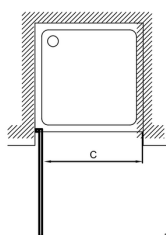

Преимущества при монтаже

- Простая установка: регулировка по стене 18 мм

Технические характеристики

- **РАЗМЕРЫ (СМ):** 200x90 см
- **МАТЕРИАЛ:** Прозрачное стекло
- **МИН/МАКС ШИРИНА С ФИКСИРОВАННОЙ ПАНЕЛЬЮ:** 86,4-90 см
- **УСТАНОВКА:** Закрытое пространство
- **ТИП ДУШЕВОГО ОГРАЖДЕНИЯ:** Реверсивные

- **ВЕС:** 30 кг
- **УСТАНОВКА:** Установка в нишу
- **ПРОЕМ:** 76
- **ТОЛЩИНА СТЕКЛА В ММ:** 6
- **Водонепроницаемость:** магниты на раме для надежного закрывания двери, хромированный порожек для более надежной установки

Связанные продукты

- E22000: Профиль для душа

Общая информация

	E22T70	E22T80	E22T90
Mm	700	800	900
A mini/maxi	664-700	764-800	864-900
C	563	663	763

Спецификация продукта: Распашная дверь 90 см, установка в нишу. E22T90. Коллекция: CONTRA. РАЗМЕРЫ (СМ): 200x90 см. ВЕС: 30 кг. МАТЕРИАЛ: Прозрачное стекло. УСТАНОВКА: Установка в нишу. МИН/МАКС ШИРИНА С ФИКСИРОВАННОЙ ПАНЕЛЬЮ: 86,4-90 см. ПРОЕМ: 76. УСТАНОВКА: Закрытое пространство. ТОЛЩИНА СТЕКЛА В ММ: 6. ТИП ДУШЕВОГО ОГРАЖДЕНИЯ: Реверсивные. Водонепроницаемость: магниты на раме для надежного закрывания двери, хромированный порожек для более надежной установки.