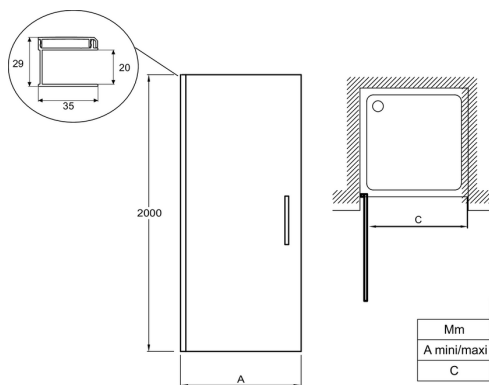

**Преимущества при монтаже**

- Простая установка: регулировка по стене 18 мм

**Технические характеристики**

- **РАЗМЕРЫ (СМ):** 200x80 см
- **МАТЕРИАЛ:** Прозрачное стекло
- **МИН/МАКС ШИРИНА С ФИКСИРОВАННОЙ ПАНЕЛЬЮ:** 76,4-80 см
- **УСТАНОВКА:** Закрытое пространство
- **ТИП ДУШЕВОГО ОГРАЖДЕНИЯ:** Реверсивные

- **ВЕС:** 27 кг
- **УСТАНОВКА:** Установка в нишу
- **ПРОЕМ:** 66
- **ТОЛЩИНА СТЕКЛА В ММ:** 6
- **Водонепроницаемость:** магниты на раме для надежного закрывания двери, хромированный порожек для более надежной установки

**Связанные продукты**

- E22000: Профиль для душа

**Общая информация**

	E22T70	E22T80	E22T90
Mm	700	800	900
A mini/maxi	664-700	764-800	864-900
C	563	663	763

: Распашная дверь 80 см, установка в нишу. E22T80. Коллекция: CONTRA. РАЗМЕРЫ (СМ): 200x80 см. ВЕС: 27 кг. МАТЕРИАЛ: Прозрачное стекло. УСТАНОВКА: Установка в нишу. МИН/МАКС ШИРИНА С ФИКСИРОВАННОЙ ПАНЕЛЬЮ: 76,4-80 см. ПРОЕМ: 66. УСТАНОВКА: Закрытое пространство. ТОЛЩИНА СТЕКЛА В ММ: 6. ТИП ДУШЕВОГО ОГРАЖДЕНИЯ: Реверсивные. Водонепроницаемость: магниты на раме для надежного закрывания двери, хромированный порожек для более надежной установки.