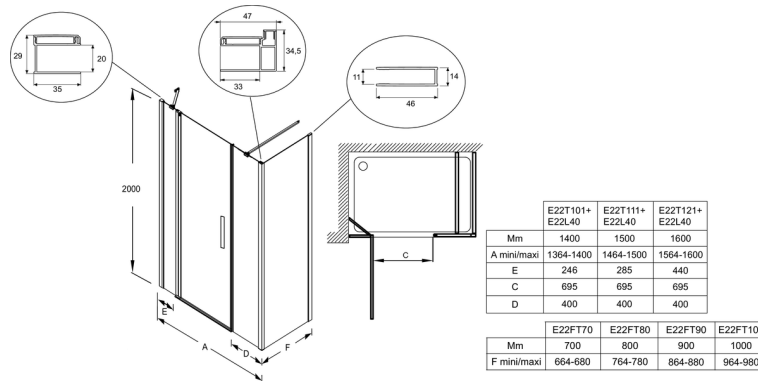

Преимущества при монтаже

- Уплотнение: магниты на раме для надежного закрывания двери, хромированный порожек для более надежной установки

Технические характеристики

- РАЗМЕРЫ (СМ): 200x120 см
- МАТЕРИАЛ: N/A
- МИН/МАКС ШИРИНА С ФИКСИРОВАННОЙ ПАНЕЛЬЮ: 116,4-118,2 см
- ШТАНГА: Требуется: горизонтальная
- ТОЛЩИНА СТЕКЛА В ММ: 6
- Водонепроницаемость: магниты на раме для надежного закрывания двери, хромированный порожек для более надежной установки

- ВЕС: 43 кг
- УСТАНОВКА: Угловые
- ПРОЕМ: 65
- УСТАНОВКА: Закрытое пространство
- ТИП ДУШЕВОГО ОГРАЖДЕНИЯ: Реверсивные

Продукты для комплектации

- E22BW90 : Горизонтальная штанга (угол 90°)
- E22BT : Горизонтальная штанга 50 см

Связанные продукты

- E22000 : Профиль для душа

Спецификация продукта: Распашная дверь 120 см. E22T121. Коллекция: CONTRA. РАЗМЕРЫ (СМ): 200x120 см. ВЕС: 43 кг. МАТЕРИАЛ: N/A. УСТАНОВКА: Угловые. МИН/МАКС ШИРИНА С ФИКСИРОВАННОЙ ПАНЕЛЬЮ: 116,4 - 118,2 см. ПРОЕМ: 65. ШТАНГА: Требуется: горизонтальная. УСТАНОВКА: Закрытое пространство. ТОЛЩИНА СТЕКЛА В ММ: 6. ТИП ДУШЕВОГО ОГРАЖДЕНИЯ: Реверсивные. Водонепроницаемость: магниты на раме для надежного закрывания двери, хромированный порожек для более надежной установки.

Общая информация

Спецификация продукта: Распашная дверь 120 см. E22T121. Коллекция: CONTRA. РАЗМЕРЫ (СМ): 200x120 см. ВЕС: 43 кг. МАТЕРИАЛ: N/A. УСТАНОВКА: Угловые. МИН/МАКС ШИРИНА С ФИКСИРОВАННОЙ ПАНЕЛЬЮ: 116,4 - 118,2 см. ПРОЕМ: 65. ШТАНГА: Требуется: горизонтальная. УСТАНОВКА: Закрытое пространство. ТОЛЩИНА СТЕКЛА В ММ: 6. ТИП ДУШЕВОГО ОГРАЖДЕНИЯ: Реверсивные. Водонепроницаемость: магниты на раме для надежного закрывания двери, хромированный порожек для более надежной установки.