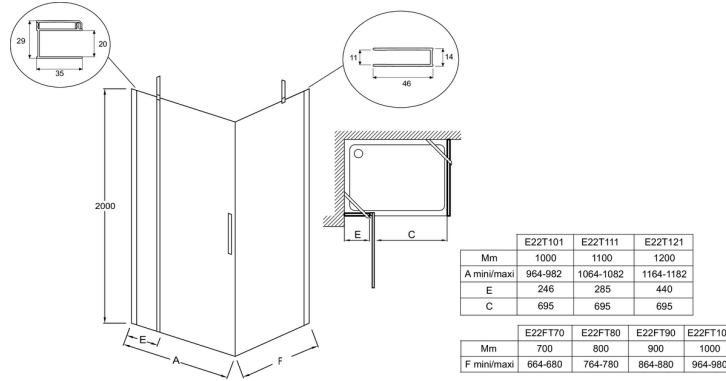

Преимущества при монтаже

- Уплотнение: магниты на раме для надежного закрывания двери, хромированный порожек для более надежной установки

Технические характеристики

- РАЗМЕРЫ (СМ): 200x120 см
- МАТЕРИАЛ: N/A
- МИН/МАКС ШИРИНА С ФИКСИРОВАННОЙ ПАНЕЛЬЮ: 116,4-118,2 см
- ШТАНГА: Требуется: горизонтальная
- ТОЛЩИНА СТЕКЛА В ММ: 6
- Водонепроницаемость: магниты на раме для надежного закрывания двери, хромированный порожек для более надежной установки

- ВЕС: 43 кг
- УСТАНОВКА: Угловые
- ПРОЕМ: 65
- УСТАНОВКА: Закрытое пространство
- ТИП ДУШЕВОГО ОГРАЖДЕНИЯ: Реверсивные

Продукты для комплектации

- E22BW90 : Горизонтальная штанга (угол 90°)
- E22BT : Горизонтальная штанга 50 см

Связанные продукты

- E22000 : Профиль для душа

Спецификация продукта: Распашная дверь 120 см. E22T121. Коллекция: CONTRA. РАЗМЕРЫ (СМ): 200x120 см. ВЕС: 43 кг. МАТЕРИАЛ: N/A. УСТАНОВКА: Угловые. МИН/МАКС ШИРИНА С ФИКСИРОВАННОЙ ПАНЕЛЬЮ: 116,4 - 118,2 см. ПРОЕМ: 65. ШТАНГА: Требуется: горизонтальная. УСТАНОВКА: Закрытое пространство. ТОЛЩИНА СТЕКЛА В ММ: 6. ТИП ДУШЕВОГО ОГРАЖДЕНИЯ: Реверсивные. Водонепроницаемость: магниты на раме для надежного закрывания двери, хромированный порожек для более надежной установки.

Общая информация

Спецификация продукта: Распашная дверь 120 см. E22T121. Коллекция: CONTRA. РАЗМЕРЫ (СМ): 200x120 см. ВЕС: 43 кг. МАТЕРИАЛ: N/A. УСТАНОВКА: Угловые. МИН/МАКС ШИРИНА С ФИКСИРОВАННОЙ ПАНЕЛЬЮ: 116,4 - 118,2 см. ПРОЕМ: 65. ШТАНГА: Требуется: горизонтальная. УСТАНОВКА: Закрытое пространство. ТОЛЩИНА СТЕКЛА В ММ: 6. ТИП ДУШЕВОГО ОГРАЖДЕНИЯ: Реверсивные. Водонепроницаемость: магниты на раме для надежного закрывания двери, хромированный порожек для более надежной установки.