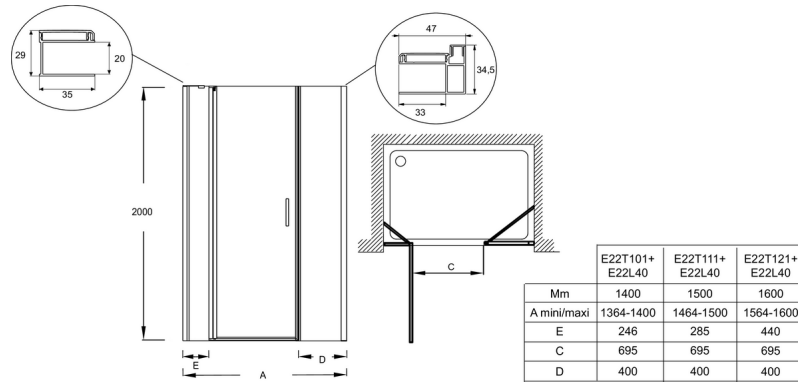

Преимущества при монтаже

- Уплотнение: магниты на раме для надежного закрывания двери, хромированный порожек для более надежной установки

Технические характеристики

- РАЗМЕРЫ (СМ): 200x120 см
- МАТЕРИАЛ: N/A
- МИН/МАКС ШИРИНА С ФИКСИРОВАННОЙ ПАНЕЛЬЮ: 116,4-118,2 см
- ШТАНГА: Требуется: горизонтальная
- ТОЛЩИНА СТЕКЛА В ММ: 6
- Водонепроницаемость: магниты на раме для надежного закрывания двери, хромированный порожек для более надежной установки

- ВЕС: 43 кг
- УСТАНОВКА: Угловые
- ПРОЕМ: 65
- УСТАНОВКА: Закрытое пространство
- ТИП ДУШЕВОГО ОГРАЖДЕНИЯ: Реверсивные

Продукты для комплектации

- E22BW90 : Горизонтальная штанга (угол 90°)
- E22BT : Горизонтальная штанга 50 см

Связанные продукты

- E22000 : Профиль для душа

Спецификация продукта: Распашная дверь 120 см. E22T121. Коллекция: CONTRA. РАЗМЕРЫ (СМ): 200x120 см. ВЕС: 43 кг. МАТЕРИАЛ: N/A. УСТАНОВКА: Угловые. МИН/МАКС ШИРИНА С ФИКСИРОВАННОЙ ПАНЕЛЬЮ: 116,4 - 118,2 см. ПРОЕМ: 65. ШТАНГА: Требуется: горизонтальная. УСТАНОВКА: Закрытое пространство. ТОЛЩИНА СТЕКЛА В ММ: 6. ТИП ДУШЕВОГО ОГРАЖДЕНИЯ: Реверсивные. Водонепроницаемость: магниты на раме для надежного закрывания двери, хромированный порожек для более надежной установки.

Общая информация

Спецификация продукта: Распашная дверь 120 см. E22T121. Коллекция: CONTRA. РАЗМЕРЫ (СМ): 200x120 см. ВЕС: 43 кг. МАТЕРИАЛ: N/A. УСТАНОВКА: Угловые. МИН/МАКС ШИРИНА С ФИКСИРОВАННОЙ ПАНЕЛЬЮ: 116,4 - 118,2 см. ПРОЕМ: 65. ШТАНГА: Требуется: горизонтальная. УСТАНОВКА: Закрытое пространство. ТОЛЩИНА СТЕКЛА В ММ: 6. ТИП ДУШЕВОГО ОГРАЖДЕНИЯ: Реверсивные. Водонепроницаемость: магниты на раме для надежного закрывания двери, хромированный порожек для более надежной установки.