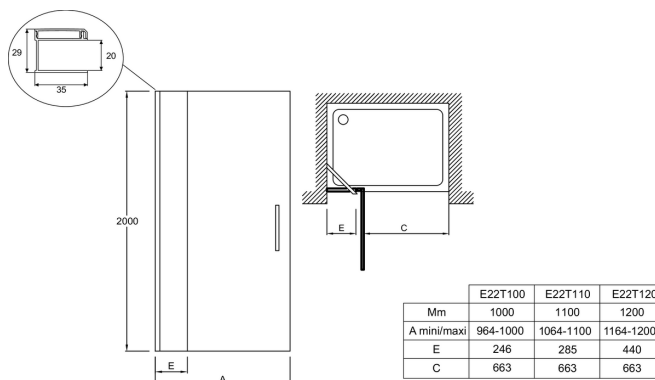

Преимущества при монтаже

- Простая установка: регулировка по стене 18 мм

Технические характеристики

- **РАЗМЕРЫ (СМ):** 200x120 см
- **МАТЕРИАЛ:** Прозрачное стекло
- **МИН/МАКС ШИРИНА С ФИКСИРОВАННОЙ ПАНЕЛЬЮ:** 116,4-120 см
- **УСТАНОВКА:** Закрытое пространство
- **ТИП ДУШЕВОГО ОГРАЖДЕНИЯ:** Реверсивные
- **ВЕС:** 42 кг
- **УСТАНОВКА:** Установка в нишу
- **ПРОЕМ:** 66
- **ТОЛЩИНА СТЕКЛА В ММ:** 6
- **Водонепроницаемость:** магниты на раме для надежного закрывания двери, хромированный порожек для более надежной установки

Связанные продукты

- E22000: Профиль для душа

Общая информация

: Распашная дверь 120 см, установка в нишу. E22T120. Коллекция: CONTRA. РАЗМЕРЫ (СМ): 200x120 см. ВЕС: 42 кг. МАТЕРИАЛ: Прозрачное стекло. УСТАНОВКА: Установка в нишу. МИН/МАКС ШИРИНА С ФИКСИРОВАННОЙ ПАНЕЛЬЮ: 116,4-120 см. ПРОЕМ: 66. УСТАНОВКА: Закрытое пространство. ТОЛЩИНА СТЕКЛА В ММ: 6. ТИП ДУШЕВОГО ОГРАЖДЕНИЯ: Реверсивные. Водонепроницаемость: магниты на раме для надежного закрывания двери, хромированный порожек для более надежной установки.