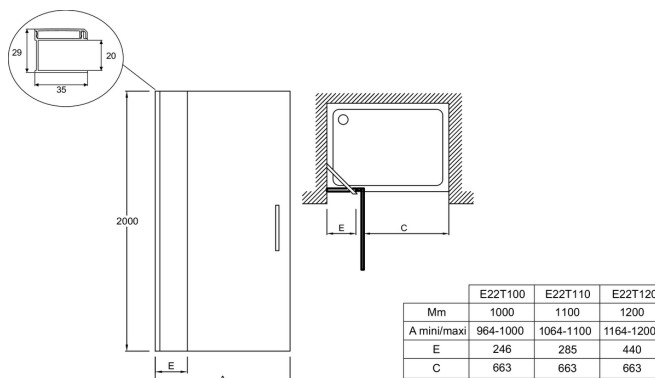

**Преимущества при монтаже**

- Простая установка: регулировка по стене 18 мм

**Технические характеристики**

- **РАЗМЕРЫ (СМ):** 200x100 см
- **МАТЕРИАЛ:** Прозрачное стекло
- **МИН/МАКС ШИРИНА С ФИКСИРОВАННОЙ ПАНЕЛЬЮ:** 96,4-100 см
- **УСТАНОВКА:** Закрытое пространство
- **ТИП ДУШЕВОГО ОГРАЖДЕНИЯ:** Реверсивные

- **ВЕС:** 36 кг
- **УСТАНОВКА:** Установка в нишу
- **ПРОЕМ:** 66
- **ТОЛЩИНА СТЕКЛА В ММ:** 6
- **Водонепроницаемость:** магниты на раме для надежного закрывания двери, хромированный порожек для более надежной установки

**Связанные продукты**

- E22000: Профиль для душа

**Общая информация**

: Распашная дверь 100 см, установка в нишу. E22T100. Коллекция: CONTRA. РАЗМЕРЫ (СМ): 200x100 см. ВЕС: 36 кг. МАТЕРИАЛ: Прозрачное стекло. УСТАНОВКА: Установка в нишу. МИН/МАКС ШИРИНА С ФИКСИРОВАННОЙ ПАНЕЛЬЮ: 96,4-100 см. ПРОЕМ: 66. УСТАНОВКА: Закрытое пространство. ТОЛЩИНА СТЕКЛА В ММ: 6. ТИП ДУШЕВОГО ОГРАЖДЕНИЯ: Реверсивные. Водонепроницаемость: магниты на раме для надежного закрывания двери, хромированный порожек для более надежной установки.