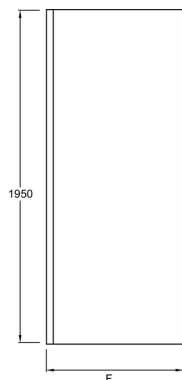

**Коллекция :** CONTRA

**Отделки\*:**

BL - Матовый  
Чёрный

GA - Серый  
Блестящий

**Общие характеристики :**

**Технические характеристики**

- **РАЗМЕРЫ (СМ):** 195x90 см
- **МАТЕРИАЛ:** Прозрачное стекло
- **УСТАНОВКА:** Закрытое пространство
- **ТИП ДУШЕВОГО ОГРАЖДЕНИЯ:** Фиксированная боковая панель

- **ВЕС:** 41 кг
- **УСТАНОВКА:** Угловые
- **ТОЛЩИНА СТЕКЛА В ММ:** 8
- **ОПИСАНИЕ ПРОДУКТА:** Панель устанавливается только в комплекте с раздвижной дверью и не предполагает самостоятельную установку

**Общая информация**

	E22FC70	E22FC80	E22FC90	E22FC100
Mm	700	800	900	1000
F mini/maxi	660-680	760-780	860-880	960-980

Спецификация продукта: Фиксированная боковая панель 90 см, реверсивная. E22FC90. Коллекция: CONTRA. РАЗМЕРЫ (СМ): 195x90 см. ВЕС: 41 кг. МАТЕРИАЛ: Прозрачное стекло. УСТАНОВКА: Угловые. УСТАНОВКА: Закрытое пространство. ТОЛЩИНА СТЕКЛА В ММ: 8. ТИП ДУШЕВОГО ОГРАЖДЕНИЯ: Фиксированная боковая панель. ОПИСАНИЕ ПРОДУКТА: Панель устанавливается только в комплекте с раздвижной дверью и не предполагает самостоятельную установку.