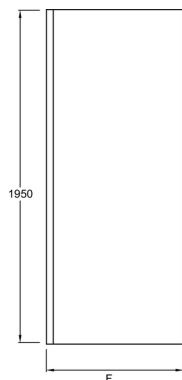

**Коллекция :** CONTRA

**Отделки\*:**

BL - Матовый  
Чёрный

GA - Серый  
Блестящий

**Общие характеристики :**

**Технические характеристики**

- **РАЗМЕРЫ (СМ):** 195x80 см
- **МАТЕРИАЛ:** Прозрачное стекло
- **УСТАНОВКА:** Закрытое пространство
- **ТИП ДУШЕВОГО ОГРАЖДЕНИЯ:** Фиксированная боковая панель

- **ВЕС:** 36 кг
- **УСТАНОВКА:** Угловые
- **ТОЛЩИНА СТЕКЛА В ММ:** 8
- **ОПИСАНИЕ ПРОДУКТА:** Панель устанавливается только в комплекте с раздвижной дверью и не предполагает самостоятельную установку

**Общая информация**

	E22FC70	E22FC80	E22FC90	E22FC100
Mm	700	800	900	1000
F mini/maxi	660-680	760-780	860-880	960-980

Спецификация продукта: Фиксированная боковая панель 80 см, реверсивная. E22FC80. Коллекция: CONTRA. РАЗМЕРЫ (СМ): 195x80 см. ВЕС: 36 кг. МАТЕРИАЛ: Прозрачное стекло. УСТАНОВКА: Угловые. УСТАНОВКА: Закрытое пространство. ТОЛЩИНА СТЕКЛА В ММ: 8. ТИП ДУШЕВОГО ОГРАЖДЕНИЯ: Фиксированная боковая панель. ОПИСАНИЕ ПРОДУКТА: Панель устанавливается только в комплекте с раздвижной дверью и не предполагает самостоятельную установку.