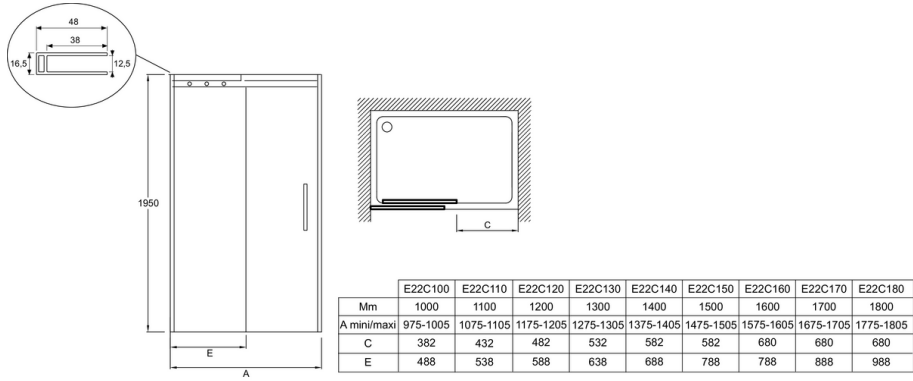

Общая информация

Спецификация продукта: Раздвижная дверь 180 см, реверсивная. E22C180. Коллекция: CONTRA. РАЗМЕРЫ (СМ): 195x180 см. ВЕС: 78 кг. МАТЕРИАЛ: Прозрачное стекло. УСТАНОВКА: В нишу или в угол. НОРМЫ И ПРАВИЛА: EN 14428. МИН/МАКС ШИРИНА С ФИКСИРОВАННОЙ ПАНЕЛЮ: 66. ПРОЕМ: 68. УСТАНОВКА: Закрытое пространство. ТОЛЩИНА СТЕКЛА В ММ: 8. ВЫСОТА ПАНЕЛИ В СМ: 195. АНТИИЗВЕСТКОВОЕ ПОКРЫТИЕ: да. РЕГУЛИРОВКА ПО СТЕНЕ В ММ: 20. ТИП ДУШЕВОГО ОГРАЖДЕНИЯ: Раздвижные. ОПЦИЯ: Увеличивающий профиль 20 мм. РЕКОМЕНДАЦИИ ПО УХОДУ: Очищайте поверхность теплой мыльной водой. Не используйте кислотные или абразивные моющие средства. COULEUR DES PROFILS: Хром. Водонепроницаемость: магниты на раме для надежного закрытия двери, без порошка.

*В зависимости от конфигурации компьютера или настроек принтера, технических факторов и характеристик, цвета, которые Вы видите могут не полностью соответствовать настоящим цветам и являться схематическими.