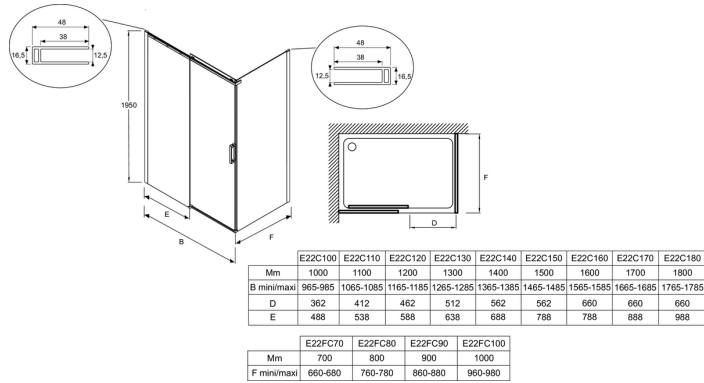

Общая информация

Спецификация продукта: Раздвижная дверь 180 см, реверсивная. E22C180. Коллекция: CONTRA. РАЗМЕРЫ (СМ): 195x180 см. ВЕС: 78 кг. МАТЕРИАЛ: Прозрачное стекло. УСТАНОВКА: В нишу или в угол. НОРМЫ И ПРАВИЛА: EN 14428. МИН/МАКС ШИРИНА С ФИКСИРОВАННОЙ ПАНЕЛЮ: 66. ПРОЕМ: 68. УСТАНОВКА: Закрытое пространство. ТОЛЩИНА СТЕКЛА В ММ: 8. ВЫСОТА ПАНЕЛИ В СМ: 195. АНТИИЗВЕСТКОВОЕ ПОКРЫТИЕ: да. РЕГУЛИРОВКА ПО СТЕНЕ В ММ: 20. ТИП ДУШЕВОГО ОГРАЖДЕНИЯ: Раздвижные. ОПЦИЯ: Увеличивающий профиль 20 мм. РЕКОМЕНДАЦИИ ПО УХОДУ: Очищайте поверхность теплой мыльной водой. Не используйте кислотные или абразивные моющие средства. COULEUR DES PROFILS: Хром. Водонепроницаемость: магниты на раме для надежного закрытия двери, без порошка.

*В зависимости от конфигурации компьютера или настроек принтера, технических факторов и характеристик, цвета, которые Вы видите могут не полностью соответствовать настоящим цветам и являться схематическими.