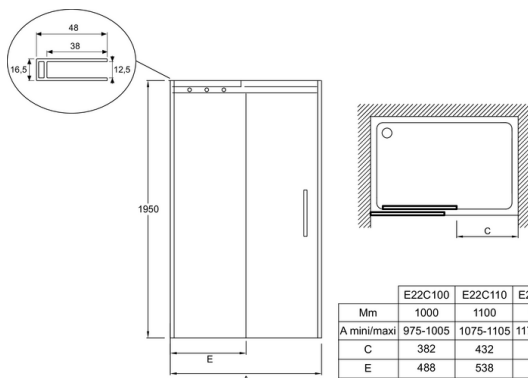

Преимущества при монтаже

- Простая установка: Регулировка по стене 20 мм

Технические характеристики

- РАЗМЕРЫ (СМ): 195x160 см
- МАТЕРИАЛ: Прозрачное стекло
- МИН/МАКС ШИРИНА С ФИКСИРОВАННОЙ ПАНЕЛЬЮ: 156,5 - 158,5 см
- УСТАНОВКА: Закрытое пространство
- ТИП ДУШЕВОГО ОГРАЖДЕНИЯ: Раздвижные

- ВЕС: 74 кг
- УСТАНОВКА: В нишу или в угол
- ПРОЕМ: 64
- ТОЛЩИНА СТЕКЛА В ММ: 8
- Водонепроницаемость: магниты на раме для надежного закрывания двери, без порожка

Общая информация

	E22C100	E22C110	E22C120	E22C130	E22C140	E22C150	E22C160	E22C170	E22C180
Mm	1000	1100	1200	1300	1400	1500	1600	1700	1800
A mini/maxi	975-1005	1075-1105	1175-1205	1275-1305	1375-1405	1475-1505	1575-1605	1675-1705	1775-1805
C	382	432	482	532	582	632	682	732	782
E	488	538	588	638	688	738	788	838	888

	E22FC70	E22FC80	E22FC90	E22FC100
Mm	700	800	900	1000
F mini/maxi	660-680	760-780	860-880	960-980

: Раздвижная дверь 160 см, реверсивная. E22C160. Коллекция : CONTRA. РАЗМЕРЫ (СМ): 195x160 см. ВЕС: 74 кг. МАТЕРИАЛ: Прозрачное стекло. УСТАНОВКА: В нишу или в угол. МИН/МАКС ШИРИНА С ФИКСИРОВАННОЙ ПАНЕЛЬЮ: 156,5 - 158,5 см. ПРОЕМ: 64. УСТАНОВКА: Закрытое пространство. ТОЛЩИНА СТЕКЛА В ММ: 8. ТИП ДУШЕВОГО ОГРАЖДЕНИЯ: Раздвижные. Водонепроницаемость: магниты на раме для надежного закрывания двери, без порожка.