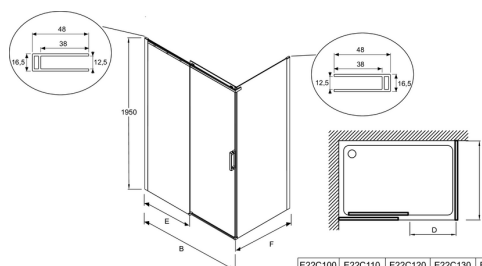

Преимущества при монтаже

- Простая установка: Регулировка по стене 20 мм

Технические характеристики

- РАЗМЕРЫ (СМ): 195x160 см
- МАТЕРИАЛ: Прозрачное стекло
- МИН/МАКС ШИРИНА С ФИКСИРОВАННОЙ ПАНЕЛЬЮ: 156,5 - 158,5 см
- УСТАНОВКА: Закрытое пространство
- ТИП ДУШЕВОГО ОГРАЖДЕНИЯ: Раздвижные

- ВЕС: 74 кг
- УСТАНОВКА: В нишу или в угол
- ПРОЕМ: 64
- ТОЛЩИНА СТЕКЛА В ММ: 8
- Водонепроницаемость: магниты на раме для надежного закрывания двери, без порожка

Общая информация

	E22C100	E22C110	E22C120	E22C130	E22C140	E22C150	E22C160	E22C170	E22C180
Mm	1000	1100	1200	1300	1400	1500	1600	1700	1800
A mini/maxi	975-1005	1075-1105	1175-1205	1275-1305	1375-1405	1475-1505	1575-1605	1675-1705	1775-1805
C	382	432	482	532	582	632	682	732	782
E	488	538	588	638	688	738	788	838	888

	E22FC70	E22FC80	E22FC90	E22FC100
Mm	700	800	900	1000
F mini/maxi	660-680	760-780	860-880	960-980

: Раздвижная дверь 160 см, реверсивная. E22C160. Коллекция : CONTRA. РАЗМЕРЫ (СМ): 195x160 см. ВЕС: 74 кг. МАТЕРИАЛ: Прозрачное стекло. УСТАНОВКА: В нишу или в угол. МИН/МАКС ШИРИНА С ФИКСИРОВАННОЙ ПАНЕЛЬЮ: 156,5 - 158,5 см. ПРОЕМ: 64. УСТАНОВКА: Закрытое пространство. ТОЛЩИНА СТЕКЛА В ММ: 8. ТИП ДУШЕВОГО ОГРАЖДЕНИЯ: Раздвижные. Водонепроницаемость: магниты на раме для надежного закрывания двери, без порожка.