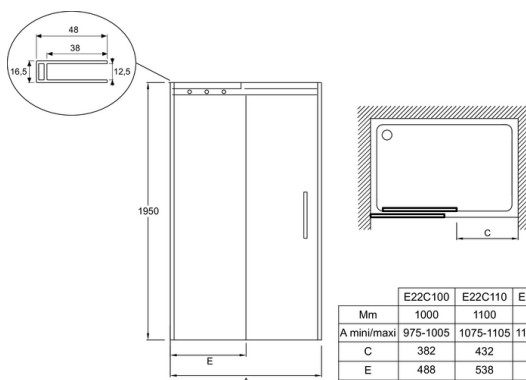

Общая информация

	E22C100	E22C110	E22C120	E22C130	E22C140	E22C150	E22C160	E22C170	E22C180
Mm	1000	1100	1200	1300	1400	1500	1600	1700	1800
A mini/maxi	975-1005	1075-1105	1175-1205	1275-1305	1375-1405	1475-1505	1575-1605	1675-1705	1775-1805
C	382	432	482	532	582	582	680	680	680
E	488	538	588	638	688	788	788	888	888