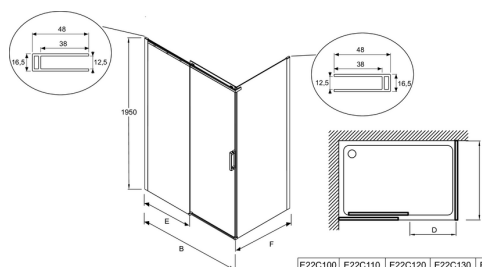

E22C100	E22C110	E22C120	E22C130	E22C140	E22C150	E22C160	E22C170	E22C180
Mm	1000	1100	1200	1300	1400	1500	1600	1700	1800
B mini/maxi	965-985	1065-1085	1165-1185	1265-1285	1365-1385	1465-1485	1565-1585	1665-1685	1765-1785
D	362	412	462	512	562	562	660	660	660
E	488	538	588	638	688	788	788	888	988

	E22FC70	E22FC80	E22FC90	E22FC100
Mm	700	800	900	1000
F mini/maxi	660-680	760-780	860-880	960-980

Спецификация продукта: Раздвижная дверь 120 см, реверсивная. E22C120. Коллекция: CONTRA. РАЗМЕРЫ (СМ): 195 x 120 см. ВЕС: 55 кг. МАТЕРИАЛ: Прозрачное стекло. УСТАНОВКА: В нишу или в угол. МИН/МАКС ШИРИНА С ФИКСИРОВАННОЙ ПАНЕЛЬЮ : 42. ПРОЕМ : 44. УСТАНОВКА: Закрытое пространство. ТОЛЩИНА СТЕКЛА В ММ : 8. ТИП ДУШЕВОГО ОГРАЖДЕНИЯ : Раздвижные. Водонепроницаемость: магниты на раме для надежного закрывания двери, без порожка.