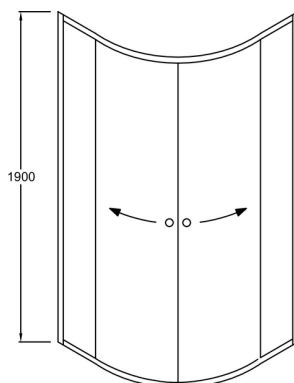

E14R90

Коллекция : SERENITY

Отделки*:

6A - Серый
Блестящий

Общие характеристики :

Преимущества для конечного пользователя

- Комфорт: двойные роллеры и мягкие ступоры
- Латунные ручки внутри и снаружи для дополнительного удобства
- Простой уход: съемная дверь для более легкого ухода в труднодоступных местах

Преимущества при монтаже

- Регулировка по стене - каждый профиль до 25 мм
- Простая установка: роллеры, регулируемые по высоте до 5 мм

Технические характеристики

- РАЗМЕРЫ (СМ): 190x90 см
- МАТЕРИАЛ: N/A
- ПРОЕМ: 53
- ТОЛЩИНА СТЕКЛА В ММ: 6
- 3 раздвижные реверсивные дверцы
- ВЕС: 40 кг
- УСТАНОВКА: Угловые
- УСТАНОВКА: Закрытое пространство
- ТИП ДУШЕВОГО ОГРАЖДЕНИЯ: Раздвижные
- Подходит для душевых поддонов Flight (радиус 550 мм)

Общая информация

	E14R80	E14R90
Mm	800x800	900x900
Amini/maxi	762-787	862-887
C	400	530

Спецификация продукта: 1/4 круга с 2 раздвижными дверями 190x90 см. E14R90. Коллекция : SERENITY. РАЗМЕРЫ (СМ): 190x90 см. ВЕС: 40 кг. МАТЕРИАЛ: N/A. УСТАНОВКА: Угловые. ПРОЕМ: 53. УСТАНОВКА: Закрытое пространство. ТОЛЩИНА СТЕКЛА В ММ: 6. ТИП ДУШЕВОГО ОГРАЖДЕНИЯ: Раздвижные. 3 раздвижные реверсивные дверцы. Подходит для душевых поддонов Flight (радиус 550 мм).