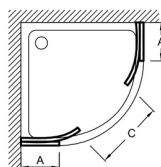

Преимущества при монтаже

- Регулировка по стене - каждый профиль до 25 мм
- Простая установка: роллеры, регулируемые по высоте до 5 мм

Технические характеристики

- РАЗМЕРЫ (СМ): 190x90 см
- МАТЕРИАЛ: N/A
- ПРОЕМ: 53
- ТОЛЩИНА СТЕКЛА В ММ: 6
- 3 раздвижные реверсивные дверцы
- ВЕС: 40 кг
- УСТАНОВКА: Угловые
- УСТАНОВКА: Закрытое пространство
- ТИП ДУШЕВОГО ОГРАЖДЕНИЯ: Раздвижные
- Подходит для душевых поддонов Flight (радиус 550 мм)

Общая информация

	E14R80	E14R90
Mm	800x800	900x900
Amini/maxi	762-787	862-887
C	400	530

Спецификация продукта: 1/4 круга с 2 раздвижными дверями 190x90 см. E14R90. Коллекция : SERENITY. РАЗМЕРЫ (СМ): 190x90 см. ВЕС: 40 кг. МАТЕРИАЛ: N/A. УСТАНОВКА: Угловые. ПРОЕМ: 53. УСТАНОВКА: Закрытое пространство. ТОЛЩИНА СТЕКЛА В ММ: 6. ТИП ДУШЕВОГО ОГРАЖДЕНИЯ: Раздвижные. 3 раздвижные реверсивные дверцы. Подходит для душевых поддонов Flight (радиус 550 мм).