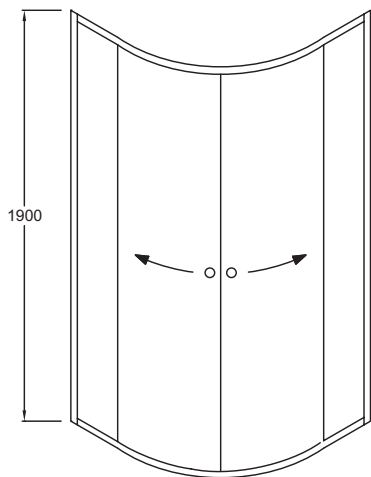

### Преимущества при монтаже

- Регулировка по стене - каждый профиль до 25 мм
- Простая установка: ролики, регулируемые по высоте до 5 мм

### Технические характеристики

- РАЗМЕРЫ (СМ) : 190 x 80 см
- МАТЕРИАЛ : N/A
- МИН/МАКС ШИРИНА ДЛЯ УСТАНОВКИ В НИШУ : 76,2 - 78,7 см
- ТОЛЩИНА СТЕКЛА В ММ : 6
- УСТАНОВКА : Закрытое пространство
- Подходит для душевых поддонов Flight (радиус 550 мм)
- ВЕС : 38 кг
- ТИП УСТАНОВКИ : Угловые
- ПРОЕМ : 40
- ТИП ДУШЕВОГО ОГРАЖДЕНИЯ : Раздвижные
- 2 раздвижные реверсивные дверцы

### Технический чертеж

	E14R80	E14R90
Mm	800x800	900x900
Amini/maxi	762-787	862-887
C	400	530

Спецификация продукта : 1/4 круга с 2 раздвижными дверями 190 x 80 см. E14R80. Коллекция : SERENITY. РАЗМЕРЫ (СМ) : 190 x 80 см. ВЕС : 38 кг. МАТЕРИАЛ : N/A. ТИП УСТАНОВКИ : Угловые. МИН/МАКС ШИРИНА ДЛЯ УСТАНОВКИ В НИШУ : 76,2 - 78,7 см. ПРОЕМ : 40. ТОЛЩИНА СТЕКЛА В ММ : 6. ТИП ДУШЕВОГО ОГРАЖДЕНИЯ : Раздвижные. УСТАНОВКА : Закрытое пространство. 2 раздвижные реверсивные дверцы. Подходит для душевых поддонов Flight (радиус 550 мм).