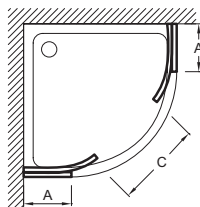

### Преимущества при монтаже

- Регулировка по стене - каждый профиль до 25 мм
- Простая установка: ролики, регулируемые по высоте до 5 мм

### Технические характеристики

- РАЗМЕРЫ (СМ) : 190 x 80 см
- МАТЕРИАЛ : N/A
- МИН/МАКС ШИРИНА ДЛЯ УСТАНОВКИ В НИШУ : 76,2 - 78,7 см
- ТОЛЩИНА СТЕКЛА В ММ : 6
- УСТАНОВКА : Закрытое пространство
- Подходит для душевых поддонов Flight (радиус 550 мм)
- ВЕС : 38 кг
- ТИП УСТАНОВКИ : Угловые
- ПРОЕМ : 40
- ТИП ДУШЕВОГО ОГРАЖДЕНИЯ : Раздвижные
- 2 раздвижные реверсивные дверцы

### Технический чертеж

	E14R80	E14R90
Mm	800x800	900x900
Amini/maxi	762-787	862-887
C	400	530

Спецификация продукта : 1/4 круга с 2 раздвижными дверями 190 x 80 см. E14R80. Коллекция : SERENITY. РАЗМЕРЫ (СМ) : 190 x 80 см. ВЕС : 38 кг. МАТЕРИАЛ : N/A. ТИП УСТАНОВКИ : Угловые. МИН/МАКС ШИРИНА ДЛЯ УСТАНОВКИ В НИШУ : 76,2 - 78,7 см. ПРОЕМ : 40. ТОЛЩИНА СТЕКЛА В ММ : 6. ТИП ДУШЕВОГО ОГРАЖДЕНИЯ : Раздвижные. УСТАНОВКА : Закрытое пространство. 2 раздвижные реверсивные дверцы. Подходит для душевых поддонов Flight (радиус 550 мм).