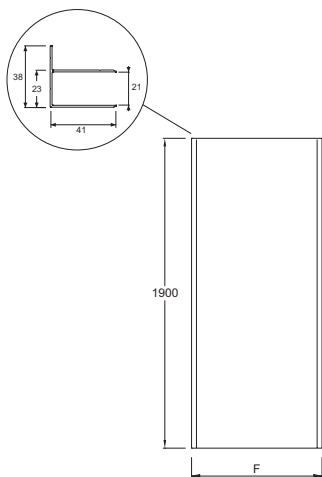

E14F90

Коллекция: SERENITY

Отделки*:

GA - Серый
Блестящий

Общие характеристики:

Преимущества для конечного пользователя

- Комфорт: регулировка профилей для оптимального использования
- Широкий выбор: от 80 до 180 см в ширину
- Антиизвестковое покрытие: ограждения

Преимущества при монтаже

- Простая установка: заводская предустановка
- Регулировка по стене - каждый профиль до 25 мм

Технические характеристики

- РАЗМЕРЫ (СМ) : 190 x 90 см
- ТИП УСТАНОВКИ : Угловые
- ТОЛЩИНА СТЕКЛА В ММ : 6
- УСТАНОВКА : Закрытое пространство
- Прозрачное безопасное стекло 6 мм

- МАТЕРИАЛ : N/A
- УСТАНОВКА : Реверсивная
- ТИП ДУШЕВОГО ОГРАЖДЕНИЯ : Раздвижные
- Фиксированная боковая реверсивная панель для угловой установки с душевыми дверьми Serenity (кроме 1/4 круга и угловой модели)
- Дополнительно: увеличивающий до 15 мм профиль

Связанные продукты

- E9A1323 : Хромированный профиль для ограждения

Технический чертёж

	E14F70	E14F80	E14F90	E14F100
Mm	700	800	900	1000
F mini/maxi	662-687	762-787	862-887	962-987

Спецификация продукта : Фиксированная боковая реверсивная панель 190 x 90 см. E14F90. Коллекция : SERENITY. РАЗМЕРЫ (СМ) : 190 x 90 см. МАТЕРИАЛ : N/A. ТИП УСТАНОВКИ : Угловые. УСТАНОВКА : Реверсивная. ТОЛЩИНА СТЕКЛА В ММ : 6. ТИП ДУШЕВОГО ОГРАЖДЕНИЯ : Раздвижные. УСТАНОВКА : Закрытое пространство. Фиксированная боковая реверсивная панель для угловой установки с душевыми дверьми Serenity (кроме 1/4 круга и угловой модели). Прозрачное безопасное стекло 6 мм. Дополнительно: увеличивающий до 15 мм профиль.