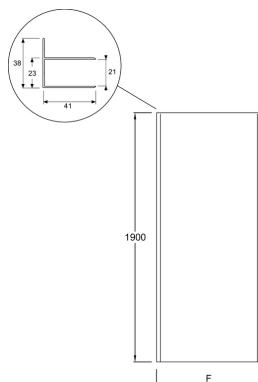

E14F80

Коллекция : SERENITY

Отделки* :

6A - Серый
Блестящий

Общие характеристики :

Преимущества для конечного пользователя

- Комфорт: регулировка профилей для оптимального использования
- Широкий выбор: от 80 до 180 см в ширину
- Антиизвестковое покрытие: ограждения

Преимущества при монтаже

- Простая установка: заводская предустановка
- Регулировка по стене - каждый профиль до 25 мм

Технические характеристики

- РАЗМЕРЫ (СМ): 190 x 80 см
- УСТАНОВКА: Угловые
- ТОЛЩИНА СТЕКЛА В ММ: 6
- Распашная дверь (лево- и правосторонняя модель)
- Дополнительно: увеличивающий до 15 мм профиль

Общая информация

	E14F70	E14F80	E14F90	E14F100
Mm	700	800	900	1000
F mini/maxi	662-687	762-787	862-887	962-987

Спецификация продукта: Фиксированная боковая реверсивная панель 190 x 80 см. E14F80. Коллекция: SERENITY. РАЗМЕРЫ (СМ): 190 x 80 см. МАТЕРИАЛ : N/A. УСТАНОВКА: Угловые. УСТАНОВКА: Закрытое пространство. ТОЛЩИНА СТЕКЛА В ММ: 6. ТИП ДУШЕВОГО ОГРАЖДЕНИЯ : Распашные. Распашная дверь (лево- и правосторонняя модель). Может быть установлена в нишу или угол с фиксированной боковой панелью. Дополнительно: увеличивающий до 15 мм профиль.