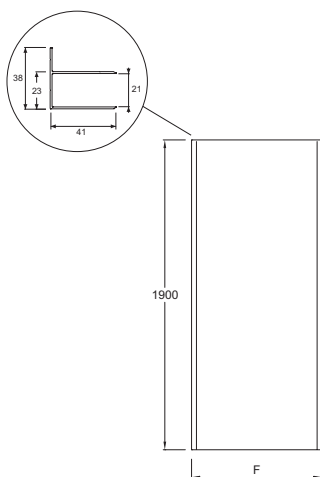

E14F70

Коллекция: SERENITY

Отделки*:

GA - Серый блестящий

Общие характеристики:

Преимущества при монтаже

- Простая установка: заводская предустановка
- Регулировка по стене - каждый профиль до 25 мм

Технические характеристики

- РАЗМЕРЫ (СМ) : 190 x 70 см
- МАТЕРИАЛ : N/A
- ТИП УСТАНОВКИ : Угловые
- УСТАНОВКА : Реверсивная
- ТОЛЩИНА СТЕКЛА В ММ : 6
- ТИП ДУШЕВОГО ОГРАЖДЕНИЯ : Распашные
- Фиксированная боковая реверсивная панель для угловой установки с душевыми дверьми Serenity (кроме 1/4 круга и угловой модели)
- Может быть установлена в нишу или угол с фиксированной боковой панелью
- Дополнительно: увеличивающий до 15 мм профиль

Связанные продукты

- E9A1323 : Хромированный профиль для ограждения

Технический чертеж

	E14F70	E14F80	E14F90	E14F100
Mm	700	800	900	1000
F mini/maxi	662-687	762-787	862-887	962-987

Спецификация продукта : Фиксированная боковая реверсивная панель. E14F70. Коллекция : SERENITY. РАЗМЕРЫ (СМ) : 190 x 70 см. МАТЕРИАЛ : N/A. ТИП УСТАНОВКИ : Угловые. УСТАНОВКА : Реверсивная. ТОЛЩИНА СТЕКЛА В ММ : 6. ТИП ДУШЕВОГО ОГРАЖДЕНИЯ : Распашные. Фиксированная боковая реверсивная панель для угловой установки с душевыми дверьми Serenity (кроме 1/4 круга и угловой модели). Может быть установлена в нишу или угол с фиксированной боковой панелью. Дополнительно: увеличивающий до 15 мм профиль.