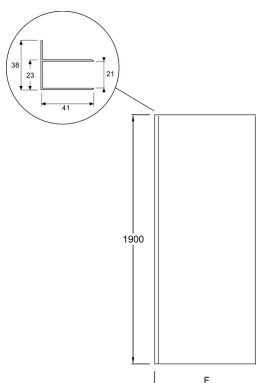

E14F100

Collection : SERENITY

Couleur* :

GA - Profilés chromés

Principaux atouts :

Caractéristiques techniques

- **DIMENSIONS :** 190 x 100 cm
- **MATÉRIAU :** Verre avec encadrement en aluminium
- **NORMES ET RÉGLEMENTATIONS :** EN 14428
- **MONTAGE :** Réversible
- **HAUTEUR DES PAROIS EN CM :** 190
- **TYPE DE PAROI :** latérale fixe
- **TRAITEMENT ANTICALCAIRE :** Oui
- **COULEUR DES PROFILÉS :** chromés
- **OPTION :** Profilé d'extension 15 mm
- **POIDS :** 30,3 kg
- **TYPE D'INSTALLATION :** En angle
- **LARGEUR MIN/MAX FIXE EN CM :** 96,2 - 98,7
- **ÉPAISSEUR DE VERRE EN MM :** 6
- **COMPENSATION MURALE EN MM :** 25
- **CONFIGURATION :** Espace fermé
- **CONSEILS D'ENTRETIEN :** Utiliser de l'eau tiède savonneuse pour le nettoyage. Ne pas utiliser de détergent acide ou abrasif
- **ADAPTABILITÉ :** Installation en angle avec portes Serenity (hors quart de rond et accès d'angle)

Produits complémentaires

- E9A1323: Profilé d'extension
- E14025: Profilé d'extension

Dessin technique

	E14F70	E14F80	E14F90	E14F100
Mm	700	800	900	1000
F mini/maxi	662-687	762-787	862-887	962-987

Descriptif CCTP : Paroi latérale fixe 100 cm. E14F100. Collection : SERENITY. DIMENSIONS : 190 x 100 cm. POIDS : 30,3 kg. MATÉRIAU : Verre avec encadrement en aluminium. TYPE D'INSTALLATION : En angle. NORMES ET RÉGLEMENTATIONS : EN 14428. LARGEUR MIN/MAX FIXE EN CM : 96,2 - 98,7. MONTAGE : Réversible. ÉPAISSEUR DE VERRE EN MM : 6. HAUTEUR DES PAROIS EN CM : 190. COMPENSATION MURALE EN MM : 25. TYPE DE PAROI : latérale fixe. CONFIGURATION : Espace fermé. TRAITEMENT ANTICALCAIRE : Oui. CONSEILS D'ENTRETIEN : Utiliser de l'eau tiède savonneuse pour le nettoyage. Ne pas utiliser de détergent acide ou abrasif. COULEUR DES PROFILÉS : chromés. ADAPTABILITÉ : Installation en angle avec portes Serenity (hors quart de rond et accès d'angle). OPTION : Profilé d'extension 15 mm.