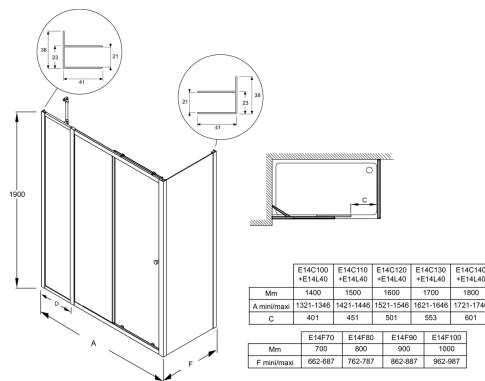

Преимущества при монтаже

- Простая установка: заводская предустановка
- Регулировка по стене - каждый профиль до 25 мм
- Роллеры, регулируемые по высоте до 5 мм

Технические характеристики

- РАЗМЕРЫ (СМ): 190x140 см
- УСТАНОВКА: В нишу или в угол
- ПРОЕМ: 60
- ТОЛЩИНА СТЕКЛА В ММ: 6
- Душевое ограждение с раздвижной дверью (лево- и правосторонняя модель)
- Дополнительно: увеличивающий до 15 мм профиль
- МАТЕРИАЛ: Стекло с алюминиевой рамой
- МИН/МАКС ШИРИНА С ФИКСИРОВАННОЙ ПАНЕЛЬЮ: 136,1 - 138,6 см
- УСТАНОВКА: Закрытое пространство
- ТИП ДУШЕВОГО ОГРАЖДЕНИЯ: Реверсивные
- Может быть установлена в нишу или угол с фиксированной боковой панелью

Связанные продукты

- E9A1323: Хромированный профиль для ограждения

Спецификация продукта: Раздвижная дверь, реверсивная 140 см. E14C140. Коллекция: SERENITY. РАЗМЕРЫ (СМ): 190x140 см. МАТЕРИАЛ: Стекло с алюминиевой рамой. УСТАНОВКА: В нишу или в угол. МИН/МАКС ШИРИНА С ФИКСИРОВАННОЙ ПАНЕЛЬЮ: 136,1 - 138,6 см. ПРОЕМ: 60. УСТАНОВКА: Закрытое пространство. ТОЛЩИНА СТЕКЛА В ММ: 6. ТИП ДУШЕВОГО ОГРАЖДЕНИЯ: Реверсивные. Душевое ограждение с раздвижной дверью (лево- и правосторонняя модель). Может быть установлена в нишу или угол с фиксированной боковой панелью. Дополнительно: увеличивающий до 15 мм профиль.

Спецификация продукта: Раздвижная дверь, реверсивная 140 см. E14C140. Коллекция: SERENITY. РАЗМЕРЫ (СМ): 190x140 см. МАТЕРИАЛ: Стекло с алюминиевой рамой. УСТАНОВКА: В нишу или в угол. МИН/МАКС ШИРИНА С ФИКСИРОВАННОЙ ПАНЕЛЬЮ: 136,1 - 138,6 см. ПРОЕМ: 60. УСТАНОВКА: Закрытое пространство. ТОЛЩИНА СТЕКЛА В ММ: 6 ТИП ДУШЕВОГО ОГРАЖДЕНИЯ: Реверсивные. Душевое ограждение с раздвижной дверью (лево- и правосторонняя модель). Может быть установлена в нишу или угол с фиксированной боковой панелью. Дополнительно: увеличивающий до 15 мм профиль.