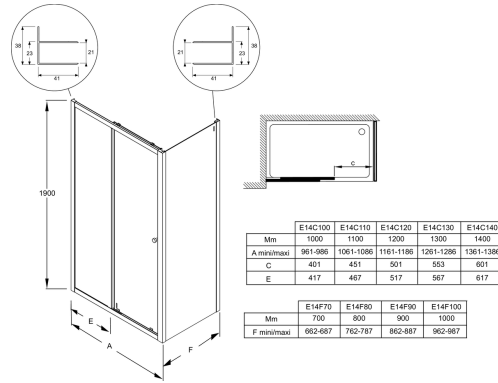

Преимущества при монтаже

- Простая установка: заводская предустановка
- Регулировка по стене - каждый профиль до 25 мм
- Роллеры, регулируемые по высоте до 5 мм

Технические характеристики

- РАЗМЕРЫ (СМ): 190x140 см
- УСТАНОВКА: В нишу или в угол
- ПРОЕМ: 60
- ТОЛЩИНА СТЕКЛА В ММ: 6
- Душевое ограждение с раздвижной дверью (лево- и правосторонняя модель)
- Дополнительно: увеличивающий до 15 мм профиль
- МАТЕРИАЛ: Стекло с алюминиевой рамой
- МИН/МАКС ШИРИНА С ФИКСИРОВАННОЙ ПАНЕЛЬЮ: 136,1 - 138,6 см
- УСТАНОВКА: Закрытое пространство
- ТИП ДУШЕВОГО ОГРАЖДЕНИЯ: Реверсивные
- Может быть установлена в нишу или угол с фиксированной боковой панелью

Связанные продукты

- E9A1323: Хромированный профиль для ограждения

Спецификация продукта: Раздвижная дверь, реверсивная 140 см. E14C140. Коллекция: SERENITY. РАЗМЕРЫ (СМ): 190x140 см. МАТЕРИАЛ: Стекло с алюминиевой рамой. УСТАНОВКА: В нишу или в угол. МИН/МАКС ШИРИНА С ФИКСИРОВАННОЙ ПАНЕЛЬЮ: 136,1 - 138,6 см. ПРОЕМ: 60. УСТАНОВКА: Закрытое пространство. ТОЛЩИНА СТЕКЛА В ММ: 6. ТИП ДУШЕВОГО ОГРАЖДЕНИЯ: Реверсивные. Душевое ограждение с раздвижной дверью (лево- и правосторонняя модель). Может быть установлена в нишу или угол с фиксированной боковой панелью. Дополнительно: увеличивающий до 15 мм профиль.

Спецификация продукта: Раздвижная дверь, реверсивная 140 см. E14C140. Коллекция: SERENITY. РАЗМЕРЫ (СМ): 190x140 см. МАТЕРИАЛ: Стекло с алюминиевой рамой. УСТАНОВКА: В нишу или в угол. МИН/МАКС ШИРИНА С ФИКСИРОВАННОЙ ПАНЕЛЬЮ: 136,1 - 138,6 см. ПРОЕМ: 60. УСТАНОВКА: Закрытое пространство. ТОЛЩИНА СТЕКЛА В ММ: 6 ТИП ДУШЕВОГО ОГРАЖДЕНИЯ: Реверсивные. Душевое ограждение с раздвижной дверью (лево- и правосторонняя модель). Может быть установлена в нишу или угол с фиксированной боковой панелью. Дополнительно: увеличивающий до 15 мм профиль.