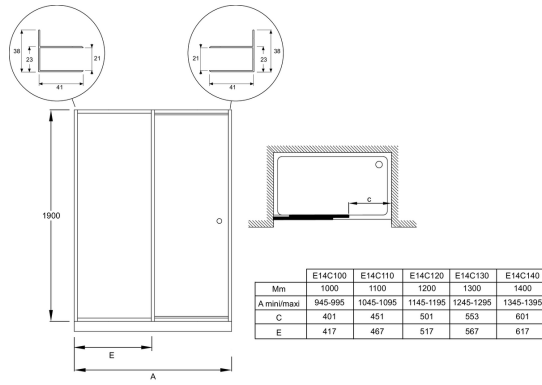

Преимущества при монтаже

- Простая установка: заводская предустановка
- Регулировка по стене - каждый профиль до 25 мм
- Роллеры, регулируемые по высоте до 5 мм

Технические характеристики

- РАЗМЕРЫ (СМ): 190x140 см
- УСТАНОВКА: В нишу или в угол
- ПРОЕМ: 60
- ТОЛЩИНА СТЕКЛА В ММ: 6
- Душевое ограждение с раздвижной дверью (лево- и правосторонняя модель)
- Дополнительно: увеличивающий до 15 мм профиль
- МАТЕРИАЛ: Стекло с алюминиевой рамой
- МИН/МАКС ШИРИНА С ФИКСИРОВАННОЙ ПАНЕЛЬЮ: 136,1 - 138,6 см
- УСТАНОВКА: Закрытое пространство
- ТИП ДУШЕВОГО ОГРАЖДЕНИЯ: Реверсивные
- Может быть установлена в нишу или угол с фиксированной боковой панелью

Связанные продукты

- E9A1323: Хромированный профиль для ограждения

Спецификация продукта: Раздвижная дверь, реверсивная 140 см. E14C140. Коллекция: SERENITY. РАЗМЕРЫ (СМ): 190x140 см. МАТЕРИАЛ: Стекло с алюминиевой рамой. УСТАНОВКА: В нишу или в угол. МИН/МАКС ШИРИНА С ФИКСИРОВАННОЙ ПАНЕЛЬЮ: 136,1 - 138,6 см. ПРОЕМ: 60. УСТАНОВКА: Закрытое пространство. ТОЛЩИНА СТЕКЛА В ММ: 6. ТИП ДУШЕВОГО ОГРАЖДЕНИЯ: Реверсивные. Душевое ограждение с раздвижной дверью (лево- и правосторонняя модель). Может быть установлена в нишу или угол с фиксированной боковой панелью. Дополнительно: увеличивающий до 15 мм профиль.

Спецификация продукта: Раздвижная дверь, реверсивная 140 см. E14C140. Коллекция: SERENITY. РАЗМЕРЫ (СМ): 190x140 см. МАТЕРИАЛ: Стекло с алюминиевой рамой. УСТАНОВКА: В нишу или в угол. МИН/МАКС ШИРИНА С ФИКСИРОВАННОЙ ПАНЕЛЬЮ: 136,1 - 138,6 см. ПРОЕМ: 60. УСТАНОВКА: Закрытое пространство. ТОЛЩИНА СТЕКЛА В ММ: 6 ТИП ДУШЕВОГО ОГРАЖДЕНИЯ: Реверсивные. Душевое ограждение с раздвижной дверью (лево- и правосторонняя модель). Может быть установлена в нишу или угол с фиксированной боковой панелью. Дополнительно: увеличивающий до 15 мм профиль.