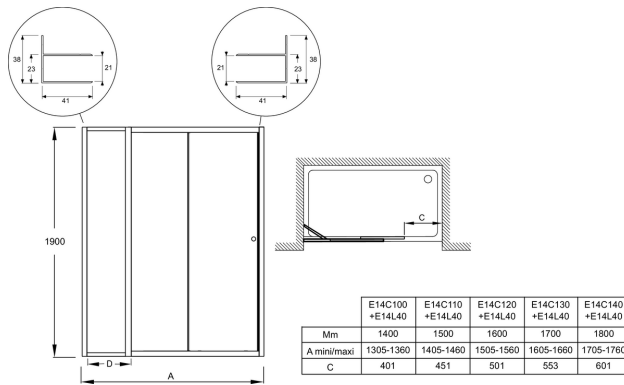

Преимущества при монтаже

- Простая установка: заводская предустановка
- Регулировка по стене - каждый профиль до 25 мм
- Роллеры, регулируемые по высоте до 5 мм

Технические характеристики

- РАЗМЕРЫ (СМ): 190x140 см
- УСТАНОВКА: В нишу или в угол
- ПРОЕМ: 60
- ТОЛЩИНА СТЕКЛА В ММ: 6
- Душевое ограждение с раздвижной дверью (лево- и правосторонняя модель)
- Дополнительно: увеличивающий до 15 мм профиль
- МАТЕРИАЛ: Стекло с алюминиевой рамой
- МИН/МАКС ШИРИНА С ФИКСИРОВАННОЙ ПАНЕЛЬЮ: 136,1 - 138,6 см
- УСТАНОВКА: Закрытое пространство
- ТИП ДУШЕВОГО ОГРАЖДЕНИЯ: Реверсивные
- Может быть установлена в нишу или угол с фиксированной боковой панелью

Связанные продукты

- E9A1323: Хромированный профиль для ограждения

Спецификация продукта: Раздвижная дверь, реверсивная 140 см. E14C140. Коллекция: SERENITY. РАЗМЕРЫ (СМ): 190x140 см. МАТЕРИАЛ: Стекло с алюминиевой рамой. УСТАНОВКА: В нишу или в угол. МИН/МАКС ШИРИНА С ФИКСИРОВАННОЙ ПАНЕЛЬЮ: 136,1 - 138,6 см. ПРОЕМ: 60. УСТАНОВКА: Закрытое пространство. ТОЛЩИНА СТЕКЛА В ММ: 6. ТИП ДУШЕВОГО ОГРАЖДЕНИЯ: Реверсивные. Душевое ограждение с раздвижной дверью (лево- и правосторонняя модель). Может быть установлена в нишу или угол с фиксированной боковой панелью. Дополнительно: увеличивающий до 15 мм профиль.

Спецификация продукта: Раздвижная дверь, реверсивная 140 см. E14C140. Коллекция: SERENITY. РАЗМЕРЫ (СМ): 190x140 см. МАТЕРИАЛ: Стекло с алюминиевой рамой. УСТАНОВКА: В нишу или в угол. МИН/МАКС ШИРИНА С ФИКСИРОВАННОЙ ПАНЕЛЬЮ: 136,1 - 138,6 см. ПРОЕМ: 60. УСТАНОВКА: Закрытое пространство. ТОЛЩИНА СТЕКЛА В ММ: 6 ТИП ДУШЕВОГО ОГРАЖДЕНИЯ: Реверсивные. Душевое ограждение с раздвижной дверью (лево- и правосторонняя модель). Может быть установлена в нишу или угол с фиксированной боковой панелью. Дополнительно: увеличивающий до 15 мм профиль.