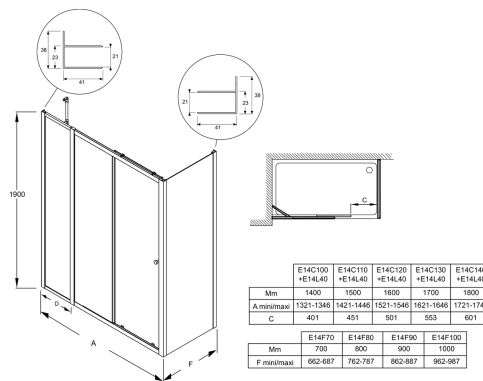

Преимущества при монтаже

- Простая установка: заводская предустановка
- Регулировка по стене - каждый профиль до 25 мм
- Роллеры, регулируемые по высоте до 5 мм

Технические характеристики

- РАЗМЕРЫ (СМ): 190x120 см
- УСТАНОВКА: В нишу или в угол
- ПРОЕМ: 50
- ТОЛЩИНА СТЕКЛА В ММ: 6
- Душевое ограждение с раздвижной дверью (лево- и правосторонняя модель)
- Дополнительно: увеличивающий до 15 мм профиль
- МАТЕРИАЛ: Стекло с алюминиевой рамой
- МИН/МАКС ШИРИНА С ФИКСИРОВАННОЙ ПАНЕЛЬЮ: 116,1 - 118,6 см
- УСТАНОВКА: Закрытое пространство
- ТИП ДУШЕВОГО ОГРАЖДЕНИЯ: Раздвижные
- Может быть установлена в нишу или угол с фиксированной боковой панелью

Связанные продукты

- E9A1323: Хромированный профиль для ограждения

Спецификация продукта: Раздвижная дверь, реверсивная 120 см, E14C120. Коллекция: SERENITY. РАЗМЕРЫ (СМ): 190x120 см. МАТЕРИАЛ: Стекло с алюминиевой рамой. УСТАНОВКА: В нишу или в угол. МИН/МАКС ШИРИНА С ФИКСИРОВАННОЙ ПАНЕЛЬЮ: 116,1 - 118,6 см. ПРОЕМ: 50. УСТАНОВКА: Закрытое пространство. ТОЛЩИНА СТЕКЛА В ММ: 6. ТИП ДУШЕВОГО ОГРАЖДЕНИЯ: Раздвижные. Душевое ограждение с раздвижной дверью (лево- и правосторонняя модель). Может быть установлена в нишу или угол с фиксированной боковой панелью. Дополнительно: увеличивающий до 15 мм профиль.

Спецификация продукта: Раздвижная дверь, реверсивная 120 см. E14C120. Коллекция: SERENITY. РАЗМЕРЫ (СМ): 190x120 см. МАТЕРИАЛ: Стекло с алюминиевой рамой. УСТАНОВКА: В нишу или в угол. МИН/МАКС ШИРИНА С ФИКСИРОВАННОЙ ПАНЕЛЬЮ: 116,1 - 118,6 см. ПРОЕМ: 50. УСТАНОВКА: Закрытое пространство. ТОЛЩИНА СТЕКЛА В ММ: 6 ТИП ДУШЕВОГО ОГРАЖДЕНИЯ: Раздвижные. Душевое ограждение с раздвижной дверью (лево- и правосторонняя модель). Может быть установлена в нишу или угол с фиксированной боковой панелью. Дополнительно: увеличивающий до 15 мм профиль.