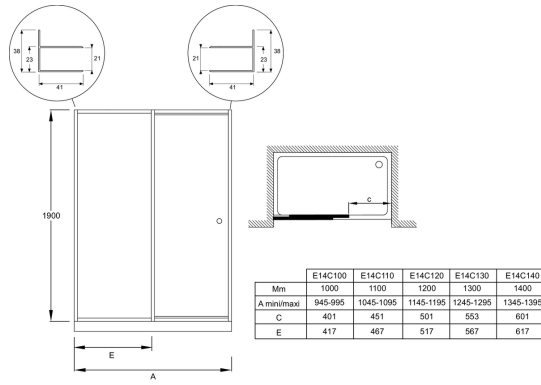

Преимущества при монтаже

- Простая установка: заводская предустановка
- Регулировка по стене - каждый профиль до 25 мм
- Роллеры, регулируемые по высоте до 5 мм

Технические характеристики

- РАЗМЕРЫ (СМ): 190x120 см
- УСТАНОВКА: В нишу или в угол
- ПРОЕМ: 50
- ТОЛЩИНА СТЕКЛА В ММ: 6
- Душевое ограждение с раздвижной дверью (лево- и правосторонняя модель)
- Дополнительно: увеличивающий до 15 мм профиль
- МАТЕРИАЛ: Стекло с алюминиевой рамой
- МИН/МАКС ШИРИНА С ФИКСИРОВАННОЙ ПАНЕЛЬЮ: 116,1 - 118,6 см
- УСТАНОВКА: Закрытое пространство
- ТИП ДУШЕВОГО ОГРАЖДЕНИЯ: Раздвижные
- Может быть установлена в нишу или угол с фиксированной боковой панелью

Связанные продукты

- E9A1323: Хромированный профиль для ограждения

Спецификация продукта: Раздвижная дверь, реверсивная 120 см, E14C120. Коллекция: SERENITY. РАЗМЕРЫ (СМ): 190x120 см. МАТЕРИАЛ: Стекло с алюминиевой рамой. УСТАНОВКА: В нишу или в угол. МИН/МАКС ШИРИНА С ФИКСИРОВАННОЙ ПАНЕЛЬЮ: 116,1 - 118,6 см. ПРОЕМ: 50. УСТАНОВКА: Закрытое пространство. ТОЛЩИНА СТЕКЛА В ММ: 6. ТИП ДУШЕВОГО ОГРАЖДЕНИЯ: Раздвижные. Душевое ограждение с раздвижной дверью (лево- и правосторонняя модель). Может быть установлена в нишу или угол с фиксированной боковой панелью. Дополнительно: увеличивающий до 15 мм профиль.

Спецификация продукта: Раздвижная дверь, реверсивная 120 см. E14C120. Коллекция: SERENITY. РАЗМЕРЫ (СМ): 190x120 см. МАТЕРИАЛ: Стекло с алюминиевой рамой. УСТАНОВКА: В нишу или в угол. МИН/МАКС ШИРИНА С ФИКСИРОВАННОЙ ПАНЕЛЬЮ: 116,1 - 118,6 см. ПРОЕМ: 50. УСТАНОВКА: Закрытое пространство. ТОЛЩИНА СТЕКЛА В ММ: 6 ТИП ДУШЕВОГО ОГРАЖДЕНИЯ: Раздвижные. Душевое ограждение с раздвижной дверью (лево- и правосторонняя модель). Может быть установлена в нишу или угол с фиксированной боковой панелью. Дополнительно: увеличивающий до 15 мм профиль.