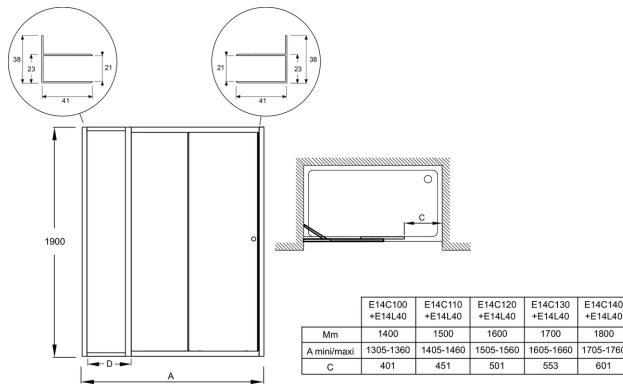

Преимущества при монтаже

- Простая установка: заводская предустановка
- Регулировка по стене - каждый профиль до 25 мм
- Роллеры, регулируемые по высоте до 5 мм

Технические характеристики

- РАЗМЕРЫ (СМ): 190x120 см
- УСТАНОВКА: В нишу или в угол
- ПРОЕМ: 50
- ТОЛЩИНА СТЕКЛА В ММ: 6
- Душевое ограждение с раздвижной дверью (лево- и правосторонняя модель)
- Дополнительно: увеличивающий до 15 мм профиль
- МАТЕРИАЛ: Стекло с алюминиевой рамой
- МИН/МАКС ШИРИНА С ФИКСИРОВАННОЙ ПАНЕЛЬЮ: 116,1 - 118,6 см
- УСТАНОВКА: Закрытое пространство
- ТИП ДУШЕВОГО ОГРАЖДЕНИЯ: Раздвижные
- Может быть установлена в нишу или угол с фиксированной боковой панелью

Связанные продукты

- E9A1323: Хромированный профиль для ограждения

Спецификация продукта: Раздвижная дверь, реверсивная 120 см, E14C120. Коллекция: SERENITY. РАЗМЕРЫ (СМ): 190x120 см. МАТЕРИАЛ: Стекло с алюминиевой рамой. УСТАНОВКА: В нишу или в угол. МИН/МАКС ШИРИНА С ФИКСИРОВАННОЙ ПАНЕЛЬЮ: 116,1 - 118,6 см. ПРОЕМ: 50. УСТАНОВКА: Закрытое пространство. ТОЛЩИНА СТЕКЛА В ММ: 6. ТИП ДУШЕВОГО ОГРАЖДЕНИЯ: Раздвижные. Душевое ограждение с раздвижной дверью (лево- и правосторонняя модель). Может быть установлена в нишу или угол с фиксированной боковой панелью. Дополнительно: увеличивающий до 15 мм профиль.

Спецификация продукта: Раздвижная дверь, реверсивная 120 см. E14C120. Коллекция: SERENITY. РАЗМЕРЫ (СМ): 190x120 см. МАТЕРИАЛ: Стекло с алюминиевой рамой. УСТАНОВКА: В нишу или в угол. МИН/МАКС ШИРИНА С ФИКСИРОВАННОЙ ПАНЕЛЬЮ: 116,1 - 118,6 см. ПРОЕМ: 50. УСТАНОВКА: Закрытое пространство. ТОЛЩИНА СТЕКЛА В ММ: 6 ТИП ДУШЕВОГО ОГРАЖДЕНИЯ: Раздвижные. Душевое ограждение с раздвижной дверью (лево- и правосторонняя модель). Может быть установлена в нишу или угол с фиксированной боковой панелью. Дополнительно: увеличивающий до 15 мм профиль.