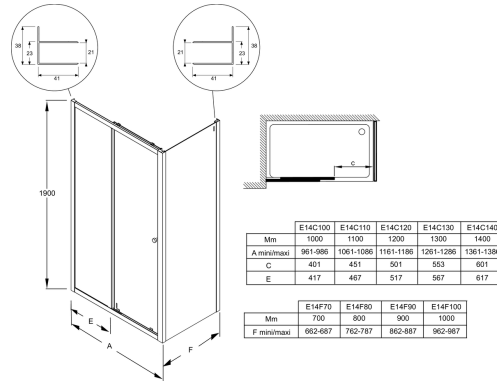

Преимущества при монтаже

- Простая установка: заводская предустановка
- Регулировка по стене - каждый профиль до 25 мм
- Роллеры, регулируемые по высоте до 5 мм

Технические характеристики

- РАЗМЕРЫ (СМ): 190x120 см
- УСТАНОВКА: В нишу или в угол
- ПРОЕМ: 50
- ТОЛЩИНА СТЕКЛА В ММ: 6
- Душевое ограждение с раздвижной дверью (лево- и правосторонняя модель)
- Дополнительно: увеличивающий до 15 мм профиль
- МАТЕРИАЛ: Стекло с алюминиевой рамой
- МИН/МАКС ШИРИНА С ФИКСИРОВАННОЙ ПАНЕЛЬЮ: 116,1 - 118,6 см
- УСТАНОВКА: Закрытое пространство
- ТИП ДУШЕВОГО ОГРАЖДЕНИЯ: Раздвижные
- Может быть установлена в нишу или угол с фиксированной боковой панелью

Связанные продукты

- E9A1323: Хромированный профиль для ограждения

Спецификация продукта: Раздвижная дверь, реверсивная 120 см, E14C120. Коллекция: SERENITY. РАЗМЕРЫ (СМ): 190x120 см. МАТЕРИАЛ: Стекло с алюминиевой рамой. УСТАНОВКА: В нишу или в угол. МИН/МАКС ШИРИНА С ФИКСИРОВАННОЙ ПАНЕЛЬЮ: 116,1 - 118,6 см. ПРОЕМ: 50. УСТАНОВКА: Закрытое пространство. ТОЛЩИНА СТЕКЛА В ММ: 6. ТИП ДУШЕВОГО ОГРАЖДЕНИЯ: Раздвижные. Душевое ограждение с раздвижной дверью (лево- и правосторонняя модель). Может быть установлена в нишу или угол с фиксированной боковой панелью. Дополнительно: увеличивающий до 15 мм профиль.

Спецификация продукта: Раздвижная дверь, реверсивная 120 см. E14C120. Коллекция: SERENITY. РАЗМЕРЫ (СМ): 190x120 см. МАТЕРИАЛ: Стекло с алюминиевой рамой. УСТАНОВКА: В нишу или в угол. МИН/МАКС ШИРИНА С ФИКСИРОВАННОЙ ПАНЕЛЬЮ: 116,1 - 118,6 см. ПРОЕМ: 50. УСТАНОВКА: Закрытое пространство. ТОЛЩИНА СТЕКЛА В ММ: 6 ТИП ДУШЕВОГО ОГРАЖДЕНИЯ: Раздвижные. Душевое ограждение с раздвижной дверью (лево- и правосторонняя модель). Может быть установлена в нишу или угол с фиксированной боковой панелью. Дополнительно: увеличивающий до 15 мм профиль.