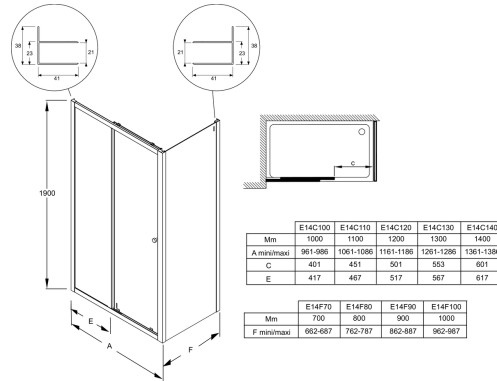

Преимущества при монтаже

- Простая установка: заводская предустановка
- Регулировка по стене - каждый профиль до 25 мм
- Роллеры, регулируемые по высоте до 5 мм

Технические характеристики

- РАЗМЕРЫ (СМ): 190x100 см
- МАТЕРИАЛ: Стекло с алюминиевой рамой
- МИН/МАКС ШИРИНА С ФИКСИРОВАННОЙ ПАНЕЛЬЮ: 96,1 - 98,6 см
- УСТАНОВКА: Закрытое пространство
- ТИП ДУШЕВОГО ОГРАЖДЕНИЯ: Раздвижные
- Может быть установлена в нишу или угол с фиксированной боковой панелью

- ВЕС: 29.6 кг
- УСТАНОВКА: В нишу или в угол
- ПРОЕМ: 40
- ТОЛЩИНА СТЕКЛА В ММ: 6
- Душевое ограждение с раздвижной дверью (лево- и правосторонняя модель)
- Дополнительно: увеличивающий до 15 мм профиль

Связанные продукты

- E9A1323: Хромированный профиль для ограждения

Спецификация продукта: Раздвижная дверь, реверсивная 100 см. E14C100. Коллекция: SERENITY. РАЗМЕРЫ (СМ): 190x100 см. ВЕС: 29.6 кг. МАТЕРИАЛ: Стекло с алюминиевой рамой. УСТАНОВКА: В нишу или в угол. МИН/МАКС ШИРИНА С ФИКСИРОВАННОЙ ПАНЕЛЬЮ: 96,1 - 98,6 см. ПРОЕМ: 40. УСТАНОВКА: Закрытое пространство. ТОЛЩИНА СТЕКЛА В ММ: 6. ТИП ДУШЕВОГО ОГРАЖДЕНИЯ: Раздвижные. Душевое ограждение с раздвижной дверью (лево- и правосторонняя модель). Может быть установлена в нишу или угол с фиксированной боковой панелью. Дополнительно: увеличивающий до 15 мм профиль.

Спецификация продукта: Раздвижная дверь, реверсивная 100 см. E14C100. Коллекция: SERENITY. РАЗМЕРЫ (СМ): 190x100 см. ВЕС: 29.6 кг. МАТЕРИАЛ: Стекло с алюминиевой рамой. УСТАНОВКА: В нишу или в угол. МИН/МАКС ШИРИНА С ФИКСИРОВАННОЙ ПАНЕЛЬЮ: 96,1 - 98,6 см. ПРОЕМ: 40. УСТАНОВКА: Закрытое пространство. ТОЛЩИНА СТЕКЛА В ММ: 6. ТИП ДУШЕВОГО ОГРАЖДЕНИЯ: Раздвижные. Душевое ограждение с раздвижной дверью (лево- и правосторонняя модель). Может быть установлена в нишу или угол с фиксированной боковой панелью. Дополнительно: увеличивающий до 15 мм профиль.