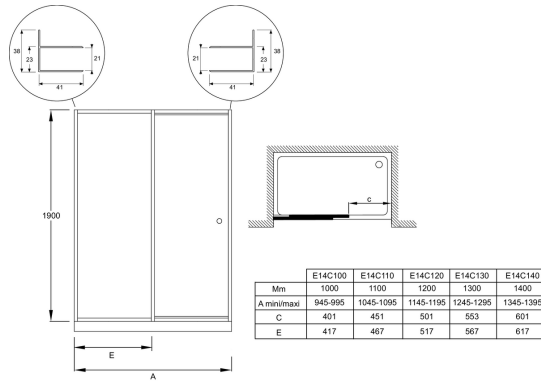

Преимущества при монтаже

- Простая установка: заводская предустановка
- Регулировка по стене - каждый профиль до 25 мм
- Роллеры, регулируемые по высоте до 5 мм

Технические характеристики

- РАЗМЕРЫ (СМ): 190x100 см
- МАТЕРИАЛ: Стекло с алюминиевой рамой
- МИН/МАКС ШИРИНА С ФИКСИРОВАННОЙ ПАНЕЛЬЮ: 96,1 - 98,6 см
- УСТАНОВКА: Закрытое пространство
- ТИП ДУШЕВОГО ОГРАЖДЕНИЯ: Раздвижные
- Может быть установлена в нишу или угол с фиксированной боковой панелью

- ВЕС: 29.6 кг
- УСТАНОВКА: В нишу или в угол
- ПРОЕМ: 40
- ТОЛЩИНА СТЕКЛА В ММ: 6
- Душевое ограждение с раздвижной дверью (лево- и правосторонняя модель)
- Дополнительно: увеличивающий до 15 мм профиль

Связанные продукты

- E9A1323: Хромированный профиль для ограждения

Спецификация продукта: Раздвижная дверь, реверсивная 100 см. E14C100. Коллекция: SERENITY. РАЗМЕРЫ (СМ): 190x100 см. ВЕС: 29.6 кг. МАТЕРИАЛ: Стекло с алюминиевой рамой. УСТАНОВКА: В нишу или в угол. МИН/МАКС ШИРИНА С ФИКСИРОВАННОЙ ПАНЕЛЬЮ: 96,1 - 98,6 см. ПРОЕМ: 40. УСТАНОВКА: Закрытое пространство. ТОЛЩИНА СТЕКЛА В ММ: 6. ТИП ДУШЕВОГО ОГРАЖДЕНИЯ: Раздвижные. Душевое ограждение с раздвижной дверью (лево- и правосторонняя модель). Может быть установлена в нишу или угол с фиксированной боковой панелью. Дополнительно: увеличивающий до 15 мм профиль.

Спецификация продукта: Раздвижная дверь, реверсивная 100 см. E14C100. Коллекция: SERENITY. РАЗМЕРЫ (СМ): 190x100 см. ВЕС: 29.6 кг. МАТЕРИАЛ: Стекло с алюминиевой рамой. УСТАНОВКА: В нишу или в угол. МИН/МАКС ШИРИНА С ФИКСИРОВАННОЙ ПАНЕЛЬЮ: 96,1 - 98,6 см. ПРОЕМ: 40. УСТАНОВКА: Закрытое пространство. ТОЛЩИНА СТЕКЛА В ММ: 6. ТИП ДУШЕВОГО ОГРАЖДЕНИЯ: Раздвижные. Душевое ограждение с раздвижной дверью (лево- и правосторонняя модель). Может быть установлена в нишу или угол с фиксированной боковой панелью. Дополнительно: увеличивающий до 15 мм профиль.