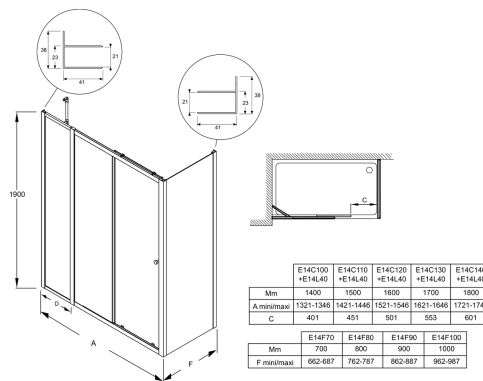

Преимущества при монтаже

- Простая установка: заводская предустановка
- Регулировка по стене - каждый профиль до 25 мм
- Роллеры, регулируемые по высоте до 5 мм

Технические характеристики

- РАЗМЕРЫ (СМ): 190x100 см
- МАТЕРИАЛ: Стекло с алюминиевой рамой
- МИН/МАКС ШИРИНА С ФИКСИРОВАННОЙ ПАНЕЛЬЮ: 96,1 - 98,6 см
- УСТАНОВКА: Закрытое пространство
- ТИП ДУШЕВОГО ОГРАЖДЕНИЯ: Раздвижные
- Может быть установлена в нишу или угол с фиксированной боковой панелью

- ВЕС: 29.6 кг
- УСТАНОВКА: В нишу или в угол
- ПРОЕМ: 40
- ТОЛЩИНА СТЕКЛА В ММ: 6
- Душевое ограждение с раздвижной дверью (лево- и правосторонняя модель)
- Дополнительно: увеличивающий до 15 мм профиль

Связанные продукты

- E9A1323: Хромированный профиль для ограждения

Спецификация продукта: Раздвижная дверь, реверсивная 100 см. E14C100. Коллекция: SERENITY. РАЗМЕРЫ (СМ): 190x100 см. ВЕС: 29.6 кг. МАТЕРИАЛ: Стекло с алюминиевой рамой. УСТАНОВКА: В нишу или в угол. МИН/МАКС ШИРИНА С ФИКСИРОВАННОЙ ПАНЕЛЬЮ: 96,1 - 98,6 см. ПРОЕМ: 40. УСТАНОВКА: Закрытое пространство. ТОЛЩИНА СТЕКЛА В ММ: 6. ТИП ДУШЕВОГО ОГРАЖДЕНИЯ: Раздвижные. Душевое ограждение с раздвижной дверью (лево- и правосторонняя модель). Может быть установлена в нишу или угол с фиксированной боковой панелью. Дополнительно: увеличивающий до 15 мм профиль.

Спецификация продукта: Раздвижная дверь, реверсивная 100 см. E14C100. Коллекция: SERENITY. РАЗМЕРЫ (СМ): 190x100 см. ВЕС: 29.6 кг. МАТЕРИАЛ: Стекло с алюминиевой рамой. УСТАНОВКА: В нишу или в угол. МИН/МАКС ШИРИНА С ФИКСИРОВАННОЙ ПАНЕЛЬЮ: 96,1 - 98,6 см. ПРОЕМ: 40. УСТАНОВКА: Закрытое пространство. ТОЛЩИНА СТЕКЛА В ММ: 6. ТИП ДУШЕВОГО ОГРАЖДЕНИЯ: Раздвижные. Душевое ограждение с раздвижной дверью (лево- и правосторонняя модель). Может быть установлена в нишу или угол с фиксированной боковой панелью. Дополнительно: увеличивающий до 15 мм профиль.