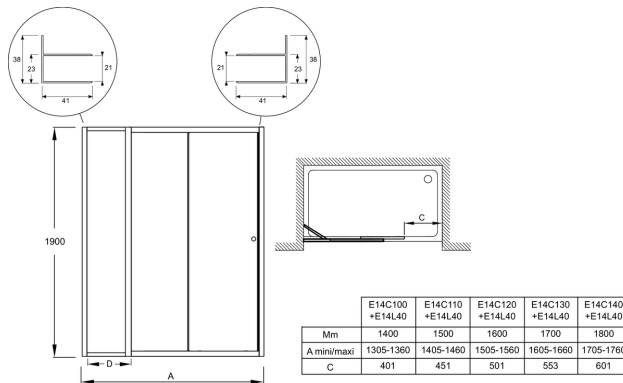

Преимущества при монтаже

- Простая установка: заводская предустановка
- Регулировка по стене - каждый профиль до 25 мм
- Роллеры, регулируемые по высоте до 5 мм

Технические характеристики

- РАЗМЕРЫ (СМ): 190x100 см
- МАТЕРИАЛ: Стекло с алюминиевой рамой
- МИН/МАКС ШИРИНА С ФИКСИРОВАННОЙ ПАНЕЛЬЮ: 96,1 - 98,6 см
- УСТАНОВКА: Закрытое пространство
- ТИП ДУШЕВОГО ОГРАЖДЕНИЯ: Раздвижные
- Может быть установлена в нишу или угол с фиксированной боковой панелью

- ВЕС: 29.6 кг
- УСТАНОВКА: В нишу или в угол
- ПРОЕМ: 40
- ТОЛЩИНА СТЕКЛА В ММ: 6
- Душевое ограждение с раздвижной дверью (лево- и правосторонняя модель)
- Дополнительно: увеличивающий до 15 мм профиль

Связанные продукты

- E9A1323: Хромированный профиль для ограждения

Спецификация продукта: Раздвижная дверь, реверсивная 100 см. E14C100. Коллекция: SERENITY. РАЗМЕРЫ (СМ): 190x100 см. ВЕС: 29.6 кг. МАТЕРИАЛ: Стекло с алюминиевой рамой. УСТАНОВКА: В нишу или в угол. МИН/МАКС ШИРИНА С ФИКСИРОВАННОЙ ПАНЕЛЬЮ: 96,1 - 98,6 см. ПРОЕМ: 40. УСТАНОВКА: Закрытое пространство. ТОЛЩИНА СТЕКЛА В ММ: 6. ТИП ДУШЕВОГО ОГРАЖДЕНИЯ: Раздвижные. Душевое ограждение с раздвижной дверью (лево- и правосторонняя модель). Может быть установлена в нишу или угол с фиксированной боковой панелью. Дополнительно: увеличивающий до 15 мм профиль.

Спецификация продукта: Раздвижная дверь, реверсивная 100 см. E14C100. Коллекция: SERENITY. РАЗМЕРЫ (СМ): 190x100 см. ВЕС: 29.6 кг. МАТЕРИАЛ: Стекло с алюминиевой рамой. УСТАНОВКА: В нишу или в угол. МИН/МАКС ШИРИНА С ФИКСИРОВАННОЙ ПАНЕЛЬЮ: 96,1 - 98,6 см. ПРОЕМ: 40. УСТАНОВКА: Закрытое пространство. ТОЛЩИНА СТЕКЛА В ММ: 6. ТИП ДУШЕВОГО ОГРАЖДЕНИЯ: Раздвижные. Душевое ограждение с раздвижной дверью (лево- и правосторонняя модель). Может быть установлена в нишу или угол с фиксированной боковой панелью. Дополнительно: увеличивающий до 15 мм профиль.