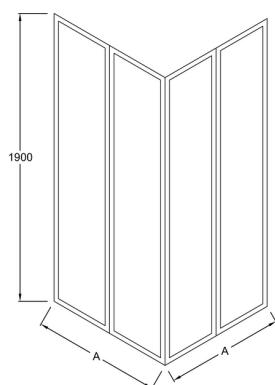

E14A90

Коллекция : SERENITY

Отделки*:

6A - Серый
Блестящий

Общие характеристики :

Преимущества для конечного пользователя

- Комфорт: съемная дверь для более легкого ухода в труднодоступных местах

Преимущества при монтаже

- Простая установка: заводская предустановка комплектующих для упрощения монтажа
- Роллеры, регулируемые по высоте до 5 мм
- Простая установка: реверсивная (справа или слева)

Технические характеристики

- РАЗМЕРЫ (СМ): 190x90 см
- УСТАНОВКА: Угловые
- УСТАНОВКА: Закрытое пространство
- ВЫСОТА ПАНЕЛИ В СМ: 190
- 3 раздвижные реверсивные дверцы (угловой вход)
- МАТЕРИАЛ : N/A
- ПРОЕМ : 51.8
- ТОЛЩИНА СТЕКЛА В ММ : 6
- ТИП ДУШЕВОГО ОГРАЖДЕНИЯ : Раздвижные

Общая информация

	E14A80	E14A90
Mm	800x800	900x900
Amini/maxi	758-783	858-883
C	447	518

Спецификация продукта: Угловое душевое ограждение 90 см. E14A90. Коллекция : SERENITY. РАЗМЕРЫ (СМ): 190x90 см. МАТЕРИАЛ : N/A. УСТАНОВКА : Угловые. ПРОЕМ : 51.8. УСТАНОВКА : Закрытое пространство. ТОЛЩИНА СТЕКЛА В ММ : 6. ВЫСОТА ПАНЕЛИ В СМ : 190. ТИП ДУШЕВОГО ОГРАЖДЕНИЯ : Раздвижные. 3 раздвижные реверсивные дверцы (угловой вход).