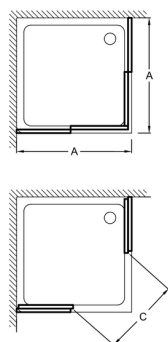

E14A90

Коллекция : SERENITY

Отделки*:

6A - Серый
Блестящий

Общие характеристики :

Преимущества для конечного пользователя

- Комфорт: съемная дверь для более легкого ухода в труднодоступных местах

Преимущества при монтаже

- Простая установка: заводская предустановка комплектующих для упрощения монтажа
- Роллеры, регулируемые по высоте до 5 мм
- Простая установка: реверсивная (справа или слева)

Технические характеристики

- РАЗМЕРЫ (СМ): 190x90 см
- УСТАНОВКА: Угловые
- УСТАНОВКА: Закрытое пространство
- ВЫСОТА ПАНЕЛИ В СМ: 190
- 3 раздвижные реверсивные дверцы (угловой вход)
- МАТЕРИАЛ : N/A
- ПРОЕМ : 51.8
- ТОЛЩИНА СТЕКЛА В ММ : 6
- ТИП ДУШЕВОГО ОГРАЖДЕНИЯ : Раздвижные

Общая информация

	E14A80	E14A90
Mm	800x800	900x900
Amini/maxi	758-783	858-883
C	447	518

Спецификация продукта: Угловое душевое ограждение 90 см. E14A90. Коллекция : SERENITY. РАЗМЕРЫ (СМ): 190x90 см. МАТЕРИАЛ : N/A. УСТАНОВКА : Угловые. ПРОЕМ : 51.8. УСТАНОВКА : Закрытое пространство. ТОЛЩИНА СТЕКЛА В ММ : 6. ВЫСОТА ПАНЕЛИ В СМ : 190. ТИП ДУШЕВОГО ОГРАЖДЕНИЯ : Раздвижные. 3 раздвижные реверсивные дверцы (угловой вход).