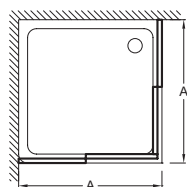

### Технические характеристики

- РАЗМЕРЫ (СМ) : 190 x 80 см
- ТИП УСТАНОВКИ : Угловые
- ПРОЕМ : 44.7
- ТИП ДУШЕВОГО ОГРАЖДЕНИЯ : Раздвижные
- 2 раздвижные реверсивные дверцы (угловой вход)
- МАТЕРИАЛ : N/A
- МИН/МАКС ШИРИНА ДЛЯ УСТАНОВКИ В НИШУ : 75,8 - 78,3 см
- ТОЛЩИНА СТЕКЛА В ММ : 6
- УСТАНОВКА : Закрытое пространство

### Технический чертёж

	E14A80	E14A90
Mm	800x800	900x900
Amini/maxi	758-783	858-883
C	447	518

Спецификация продукта : Угловое душевое ограждение 80 см. E14A80. Коллекция : SERENITY. РАЗМЕРЫ (СМ) : 190 x 80 см. МАТЕРИАЛ : N/A. ТИП УСТАНОВКИ : Угловые. МИН/МАКС ШИРИНА ДЛЯ УСТАНОВКИ В НИШУ : 75,8 - 78,3 см. ПРОЕМ : 44.7. ТОЛЩИНА СТЕКЛА В ММ : 6. ТИП ДУШЕВОГО ОГРАЖДЕНИЯ : Раздвижные. УСТАНОВКА : Закрытое пространство. 2 раздвижные реверсивные дверцы (угловой вход).