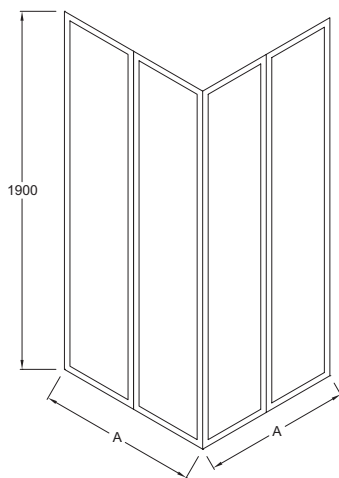

### Технические характеристики

- РАЗМЕРЫ (СМ) : 190 x 80 см
- ТИП УСТАНОВКИ : Угловые
- ПРОЕМ : 44.7
- ТИП ДУШЕВОГО ОГРАЖДЕНИЯ : Раздвижные
- 2 раздвижные реверсивные дверцы (угловой вход)
- МАТЕРИАЛ : N/A
- МИН/МАКС ШИРИНА ДЛЯ УСТАНОВКИ В НИШУ : 75,8 - 78,3 см
- ТОЛЩИНА СТЕКЛА В ММ : 6
- УСТАНОВКА : Закрытое пространство

### Технический чертёж

	E14A80	E14A90
Mm	800x800	900x900
Amini/maxi	758-783	858-883
C	447	518

Спецификация продукта : Угловое душевое ограждение 80 см. E14A80. Коллекция : SERENITY. РАЗМЕРЫ (СМ) : 190 x 80 см. МАТЕРИАЛ : N/A. ТИП УСТАНОВКИ : Угловые. МИН/МАКС ШИРИНА ДЛЯ УСТАНОВКИ В НИШУ : 75,8 - 78,3 см. ПРОЕМ : 44.7. ТОЛЩИНА СТЕКЛА В ММ : 6. ТИП ДУШЕВОГО ОГРАЖДЕНИЯ : Раздвижные. УСТАНОВКА : Закрытое пространство. 2 раздвижные реверсивные дверцы (угловой вход).