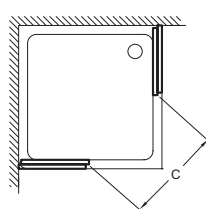

### Технические характеристики

- РАЗМЕРЫ (СМ) : 190 x 80 см
- ТИП УСТАНОВКИ : Угловые
- ПРОЕМ : 44.7
- ТИП ДУШЕВОГО ОГРАЖДЕНИЯ : Раздвижные
- 2 раздвижные реверсивные дверцы (угловой вход)
- МАТЕРИАЛ : N/A
- МИН/МАКС ШИРИНА ДЛЯ УСТАНОВКИ В НИШУ : 75,8 - 78,3 см
- ТОЛЩИНА СТЕКЛА В ММ : 6
- УСТАНОВКА : Закрытое пространство

### Технический чертёж

	E14A80	E14A90
Mm	800x800	900x900
Amini/maxi	758-783	858-883
C	447	518

Спецификация продукта : Угловое душевое ограждение 80 см. E14A80. Коллекция : SERENITY. РАЗМЕРЫ (СМ) : 190 x 80 см. МАТЕРИАЛ : N/A. ТИП УСТАНОВКИ : Угловые. МИН/МАКС ШИРИНА ДЛЯ УСТАНОВКИ В НИШУ : 75,8 - 78,3 см. ПРОЕМ : 44.7. ТОЛЩИНА СТЕКЛА В ММ : 6. ТИП ДУШЕВОГО ОГРАЖДЕНИЯ : Раздвижные. УСТАНОВКА : Закрытое пространство. 2 раздвижные реверсивные дверцы (угловой вход).