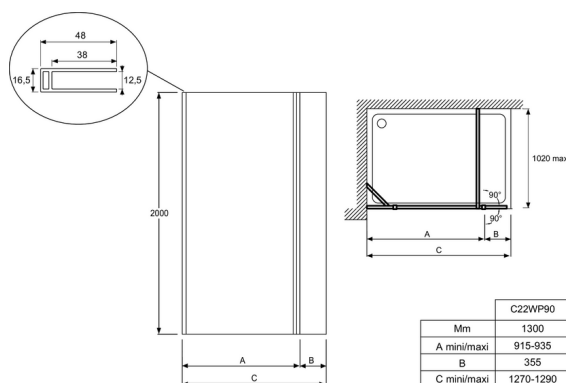

Преимущества при монтаже

- Регулировка по стене 18 мм
- Реверсивная установка

Технические характеристики

- РАЗМЕРЫ (СМ): 200x180 см
- МАТЕРИАЛ: N/A
- МИН/МАКС ШИРИНА ФИКСИРОВАННОГО ОГРАЖДЕНИЯ С ПОВОРОТНОЙ ПАНЕЛЬЮ: 177 - 179 см
- ШТАНГА: Требуется: горизонтальная или диагональная
- ТОЛЩИНА СТЕКЛА В ММ: 8
- ПАНЕЛЬ: Поворотная панель, прозрачное стекло, 40 см, толщина 6 мм
- Прозрачное безопасное стекло

- ВЕС: 80 кг
- АКССУАРЫ: Душевая штанга
- МАТЕРИАЛ ДОПОЛНИТЕЛЬНОЙ ПАНЕЛИ: Панель из прозрачного стекла
- УСТАНОВКА: Открытое пространство
- ВЫСОТА ПАНЕЛИ В СМ: 200
- ТИП ДУШЕВОГО ОГРАЖДЕНИЯ: Распашные

Продукты для комплектации

- E22BW90: Горизонтальная штанга (угол 90°)
- E22BT: Горизонтальная штанга 50 см
- E22BWC: Вертикальная штанга, крепление к потолку

Общая информация

	C22WP90	C22WP100	C22WP120	C22WP140
Mm	1300	1400	1600	1800
A mini/maxi	915-935	1015-1035	1215-1235	1415-1435
B	355	355	355	355
C mini/maxi	1270-1290	1370-1390	1570-1590	1770-1790

Спецификация продукта: Фиксированное душевое ограждение с поворотной панелью. C22WP140. Коллекция: CONTRA. РАЗМЕРЫ (СМ): 200x180 см. ВЕС: 80 кг. МАТЕРИАЛ: N/A. АКССУАРЫ: Душевая штанга. МИН/МАКС ШИРИНА ФИКСИРОВАННОГО ОГРАЖДЕНИЯ С ПОВОРОТНОЙ ПАНЕЛЬЮ: 177 - 179 см. МАТЕРИАЛ ДОПОЛНИТЕЛЬНОЙ ПАНЕЛИ: Панель из прозрачного стекла. ШТАНГА: Требуется: горизонтальная или диагональная. УСТАНОВКА: Открытое пространство. ТОЛЩИНА СТЕКЛА В ММ: 8. ВЫСОТА ПАНЕЛИ В СМ: 200. ПАНЕЛЬ: Поворотная панель, прозрачное стекло, 40 см, толщина 6 мм. ТИП ДУШЕВОГО ОГРАЖДЕНИЯ: Распашные. Прозрачное безопасное стекло.