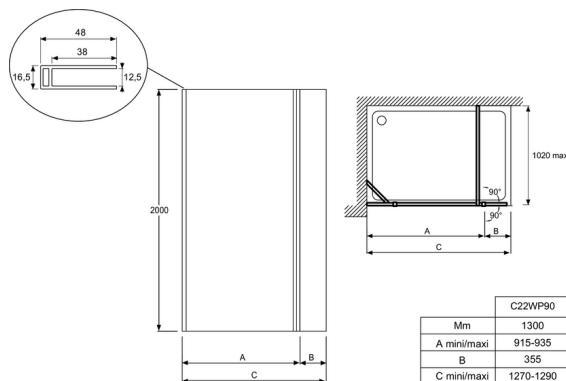

Преимущества при монтаже

- Регулировка по стене 18 мм
- Реверсивная установка

Технические характеристики

- РАЗМЕРЫ (СМ): 200x160 см
- МАТЕРИАЛ: N/A
- МИН/МАКС ШИРИНА ФИКСИРОВАННОГО ОГРАЖДЕНИЯ С ПОВОРОТНОЙ ПАНЕЛЬЮ: 157 - 159 см
- ШТАНГА: Требуется: горизонтальная или диагональная
- ТОЛЩИНА СТЕКЛА В ММ: 8
- ТИП ДУШЕВОГО ОГРАЖДЕНИЯ: Распашные

- ВЕС: 71 кг
- УСТАНОВКА: Фиксированные душевые панели
- МАТЕРИАЛ ДОПОЛНИТЕЛЬНОЙ ПАНЕЛИ: Панель из прозрачного стекла
- УСТАНОВКА: Открытое пространство
- ПАНЕЛЬ: Поворотная панель, прозрачное стекло, 40 см, толщина 6 мм
- Прозрачное безопасное стекло

Продукты для комплектации

- E22BW90: Горизонтальная штанга (угол 90°)
- E22BT: Горизонтальная штанга 50 см
- E22BWC: Вертикальная штанга, крепление к потолку

Общая информация

	C22WP90	C22WP100	C22WP120	C22WP140
Mm	1300	1400	1600	1800
A mini/maxi	915-935	1015-1035	1215-1235	1415-1435
B	355	355	355	355
C mini/maxi	1270-1290	1370-1390	1570-1590	1770-1790

Спецификация продукта: Фиксированное душевое ограждение с поворотной панелью 200x160 см. C22WP120. Коллекция: CONTRA. РАЗМЕРЫ (СМ): 200x160 см. ВЕС: 71 кг. МАТЕРИАЛ: N/A. УСТАНОВКА: Фиксированные душевые панели. МИН/МАКС ШИРИНА ФИКСИРОВАННОГО ОГРАЖДЕНИЯ С ПОВОРОТНОЙ ПАНЕЛЬЮ: 157 - 159 см. МАТЕРИАЛ ДОПОЛНИТЕЛЬНОЙ ПАНЕЛИ: Панель из прозрачного стекла. ШТАНГА: Требуется: горизонтальная или диагональная. УСТАНОВКА: Открытое пространство. ТОЛЩИНА СТЕКЛА В ММ: 8. ПАНЕЛЬ: Поворотная панель, прозрачное стекло, 40 см, толщина 6 мм. ТИП ДУШЕВОГО ОГРАЖДЕНИЯ: Распашные. Прозрачное безопасное стекло.