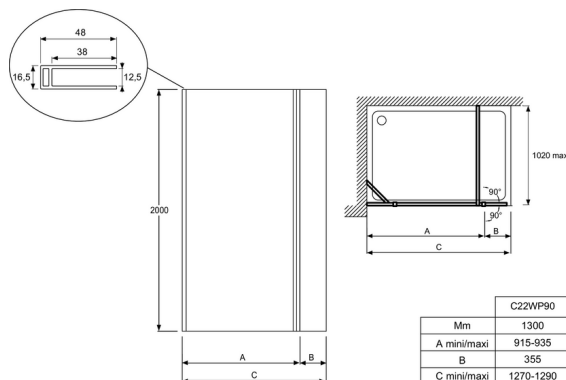

Преимущества при монтаже

- Регулировка по стене 18 мм
- Реверсивная установка

Технические характеристики

- РАЗМЕРЫ (СМ): 200x140 см
- МАТЕРИАЛ: Прозрачное стекло
- МИН/МАКС ШИРИНА ФИКСИРОВАННОГО ОГРАЖДЕНИЯ С ПОВОРОТНОЙ ПАНЕЛЬЮ: 137 - 139 см
- МИН/МАКС ШИРИНА С ФИКСИРОВАННОЙ ПАНЕЛЬЮ: 137-139 см
- УСТАНОВКА: Открытое пространство
- ВЫСОТА ПАНЕЛИ В СМ: 200
- Прозрачное безопасное стекло

- ВЕС: 63 кг
- УСТАНОВКА: Фиксированная панель
- МАТЕРИАЛ ДОПОЛНИТЕЛЬНОЙ ПАНЕЛИ: Панель из прозрачного стекла
- ШТАНГА: Требуется: горизонтальная или диагональная
- ТОЛЩИНА СТЕКЛА В ММ: 8
- ПАНЕЛЬ: Поворотная панель, прозрачное стекло, 40 см, толщина 6 мм

Продукты для комплектации

- E22BW90: Горизонтальная штанга (угол 90°)
- E22BT: Горизонтальная штанга 50 см
- E22BWC: Вертикальная штанга, крепление к потолку

Общая информация

Спецификация продукта: Фиксированное душевое ограждение с поворотной панелью, 140 см. C22WP100. Коллекция: CONTRA. РАЗМЕРЫ (СМ): 200x140 см. ВЕС: 63 кг. МАТЕРИАЛ: Прозрачное стекло. УСТАНОВКА: Фиксированная панель. МИН/МАКС ШИРИНА ФИКСИРОВАННОГО ОГРАЖДЕНИЯ С ПОВОРОТНОЙ ПАНЕЛЬЮ: 137 - 139 см. МАТЕРИАЛ ДОПОЛНИТЕЛЬНОЙ ПАНЕЛИ: Панель из прозрачного стекла. МИН/МАКС ШИРИНА С ФИКСИРОВАННОЙ ПАНЕЛЬЮ: 137-139 см. ШТАНГА: Требуется: горизонтальная или диагональная. УСТАНОВКА: Открытое пространство. ТОЛЩИНА СТЕКЛА В ММ: 8. ВЫСОТА ПАНЕЛИ В СМ: 200. ПАНЕЛЬ: Поворотная панель, прозрачное стекло, 40 см, толщина 6 мм. Прозрачное безопасное стекло.