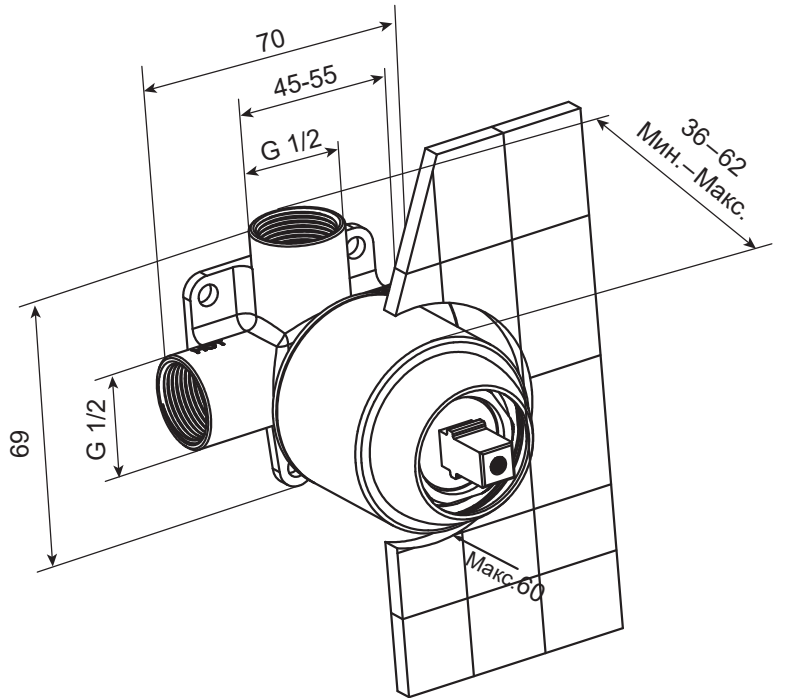

Jacob Delafon
PARIS

ELATE

E24610-CP Набор смесителя с гигиеническим душем
Гигиеналық душпен араластырғыш жиынтығы

Комплектация:

Встраиваемый смеситель, расход воды 6 л /мин, коленное соединение, гигиенический душ в комплекте со шлангом 1.2 м и креплениями

Жинақтау:

Орнатылатын араластырғыш, су шығыны 6 л /мин, тізе қосылымы, гигиеналық душ, шланг 1.2 м және бекіткіштер жиынтықта

Bar

0.5 < 3 < 6

°C

55 < 60 < 65

ГАРАНТИЙНЫЙ ТАЛОН / КЕПІЛДІК ТАЛОНЫ

СРОКИ ГАРАНТИИ НА ПРОДУКЦИЮ (действуют с момента продажи)