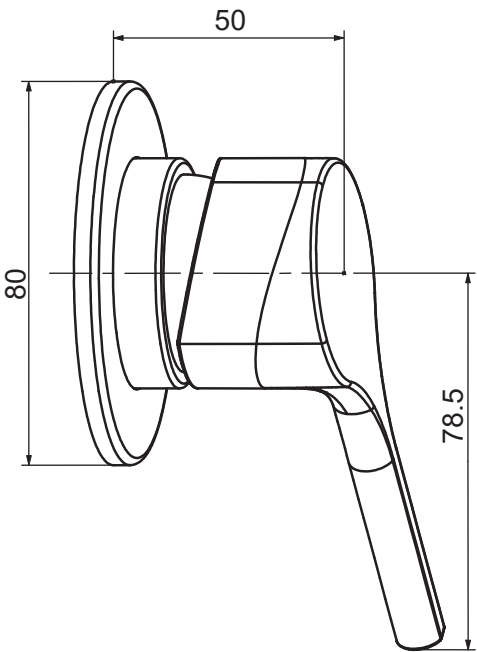

Bar

0.5 < 3 < 6

°C

55 < 60 < 65