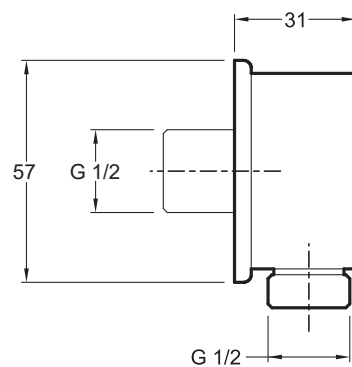

Jacob Delafon
PARIS

ELATE

E24610-CP Набор смесителя с гигиеническим душем
Гигиеналық душпен араластырғыш жиынтығы

Комплектация:

Встраиваемый смеситель, расход воды 6 л /мин, коленное соединение, гигиенический душ в комплекте со шлангом 1.2 м и креплениями

Жинақтау:

Орнатылатын араластырғыш, су шығыны 6 л /мин, тізе қосылымы, гигиеналық душ, шланг 1.2 м және бекіткіштер жиынтықта