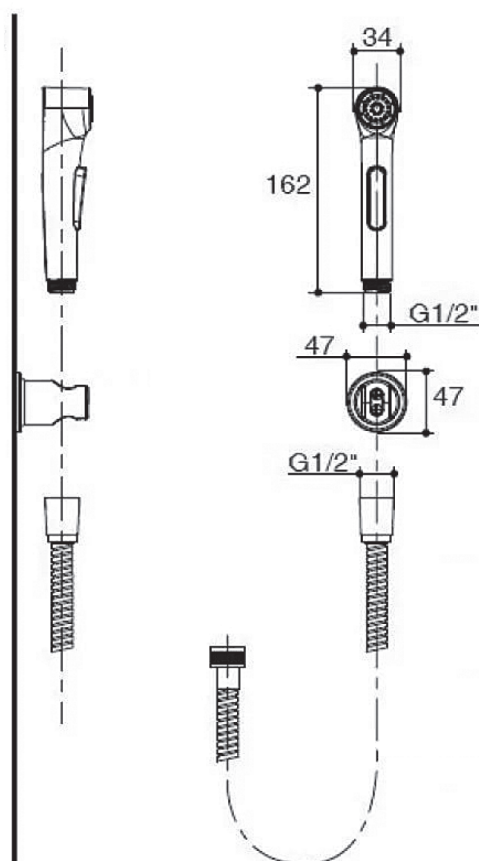

Jacob Delafon
PARIS

ELATE

E24610-CP Набор смесителя с гигиеническим душем
Гигиеналық душпен араластырғыш жиынтығы

Комплектация:

Встраиваемый смеситель, расход воды 6 л /мин, коленное соединение, гигиенический душ в комплекте со шлангом 1.2 м и креплениями

Жинақтау:

Орнатылатын араластырғыш, су шығыны 6 л /мин, тізе қосылымы, гигиеналық душ, шланг 1.2 м және бекіткіштер жиынтықта