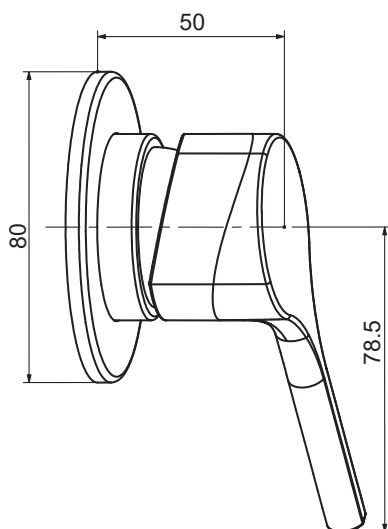

Jacob Delafon
PARIS

ELATE

E24610-CP Набор смесителя с гигиеническим душем
Гигиеналық душпен араластырғыш жиынтығы

Комплектация:

Встраиваемый смеситель, расход воды 6 л /мин, коленное соединение, гигиенический душ в комплекте со шлангом 1.2 м и креплениями

Жинақтау:

Орнатылатын араластырғыш, су шығыны 6 л /мин, тізе қосылымы, гигиеналық душ, шланг 1.2 м және бекіткіштер жиынтықта