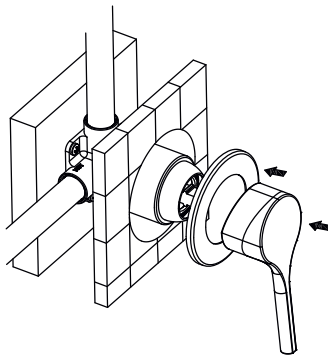

Жинақтау:

Орнатылатын араластырғыш, су шығыны 6 л /мин, тізе қосылымы, гигиеналық душ, шланг 1.2 м және бекіткіштер жиынтықта

Bar

0.5 < 3 < 6

°C

55 < 60 < 65

ГАРАНТИЙНЫЙ ТАЛОН / КЕПІЛДІК ТАЛОНЫ

СРОКИ ГАРАНТИИ НА ПРОДУКЦИЮ (действуют с момента продажи)