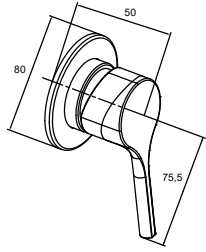

Jacob Delafon
PARIS

ELATE

E24610-CP Набор смесителя с гигиеническим душем
Гигиеналық душпен араластырғыш жиынтығы

Комплектация:

Встраиваемый смеситель, расход воды 6 л /мин, коленное соединение, гигиенический душ в комплекте со шлангом 1.2 м и креплениями

Жинақтау:

Орнатылатын араластырғыш, су шығыны 6 л /мин, тізе қосылымы, гигиеналық душ, шланг 1.2 м және бекіткіштер жиынтықта

Bar

0.5 < 3 < 6

°C

55 < 60 < 65

ГАРАНТИЙНЫЙ ТАЛОН / КЕПІЛДІК ТАЛОНЫ

СРОКИ ГАРАНТИИ НА ПРОДУКЦИЮ (действуют с момента продажи)