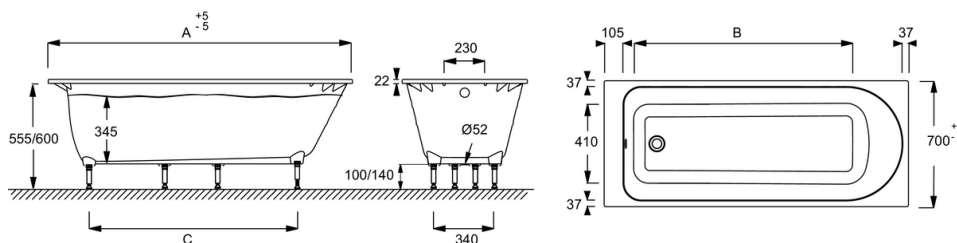

Общая информация

Mm	E6D149	E6D150	E6D151
A ⁺⁵/₋₅	1500	1600	1700
B	1115	1215	1315
C	960	1060	1100

*Ванна из материала Flight 170x70 см, E6D151. Коллекция: ODEON RIVE GAUCHE. РАЗМЕРЫ (СМ): 170x70x46 см. ВЕС: 46 кг. МАТЕРИАЛ: Flight (композит+акрил). УСТАНОВКА: Встраиваемые. УРОВЕНЬ ВОДЫ: 34,5 см. ВЫСОТА СТУПЕНЬКИ: От 57,7 до 62,2 см. ОБЪЕМ (Л): 214/144. ФОРМА: Прямоугольные. ДИАМЕТР СЛИВА: 5,2 см. ВЫСОТА НОЖЕК: От 10 до 14 см. ДОПОЛНИТЕЛЬНАЯ ИНФОРМАЦИЯ: Установка к стене. ПРОДУКТ В КОМПЛЕКТЕ: Ножки в комплекте. НОЖКИ: В комплекте. СТУПЕНЬКА: Не в комплекте. СЛИВ: Не в комплекте. ПОЛОЧКА ДЛЯ ВАННЫ В КАЧЕСТВЕ ОПЦИИ: Есть. ДВУХМЕСТНАЯ ВАННА: Нет. ДОСТУПНА МОДЕЛЬ С ГИДРОМАССАЖЕМ: Нет. ГАРАНТИЯ: 10 лет. Опция: хромированные ручки и белый алюминиевый фартук.

*В зависимости от конфигурации компьютера или настроек принтера, технических факторов и характеристик, цвета, которые Вы видите могут не полностью соответствовать настоящим цветам и являться схематическими.